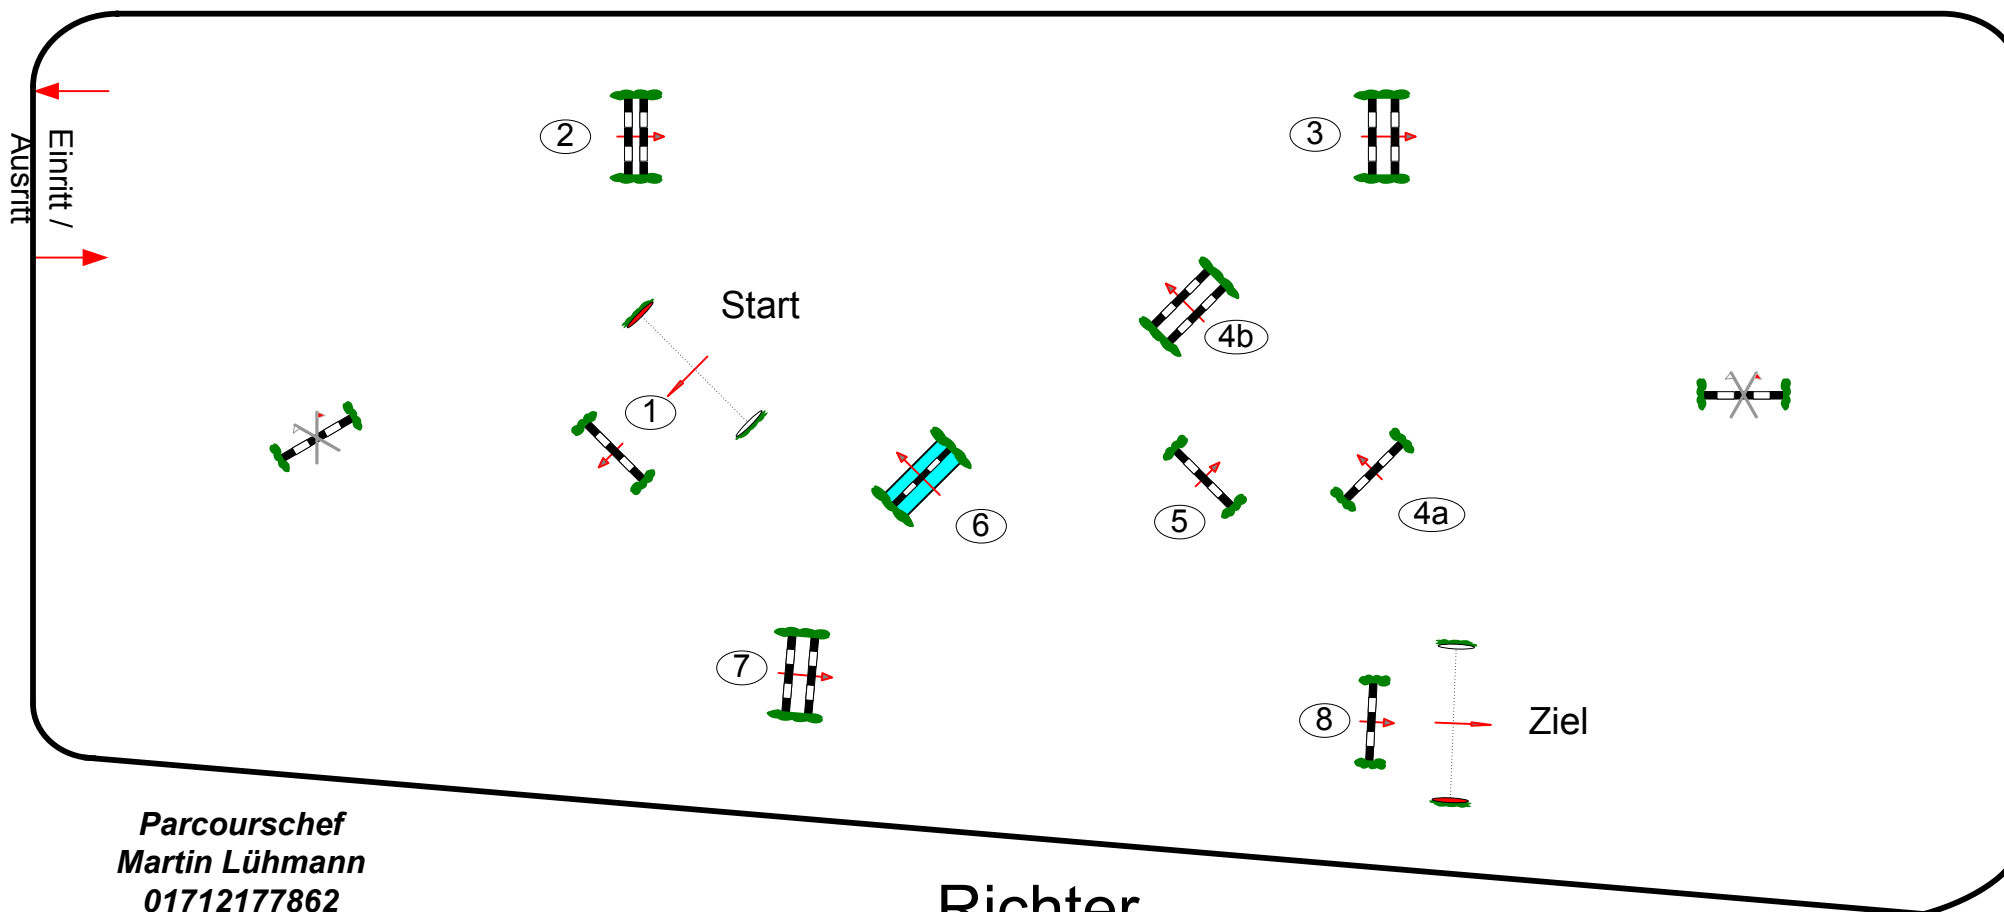

Wahlitz 25.-27. Juni 2021

Prüfung Nr.: 6

regionale Tour

Fehler/Zeit-Springen

Klasse: A**

Freitag, 25. Juni 2021

Beginn: 17:45 Uhr

Richtverf.: A
LPO § 501 / 1a1
FEI RG / Art.
Höhe: 1,05 mtr.

Tempo: 350 m/Min.
Bahnlänge: 420 mtr.
Erlaubte Zeit: 72 sek.
Höchstzeit: 144 sek.

Hindernisse: 8
Sprünge: 9
Hindernisfehler: sek.
Geschl. Hindernis:

1. Stechen über:
Bahnlänge: 0 mtr.
Erlaubte Zeit: 0 sek.
Höchstzeit: 0 sek.

2. Stechen über:
Bahnlänge: mtr.
Erlaubte Zeit: 0 sek.
Höchstzeit: 0 sek.

Parcourschef
Martin Lühmann
01712177862
www.parcoursverleih.de

Richter