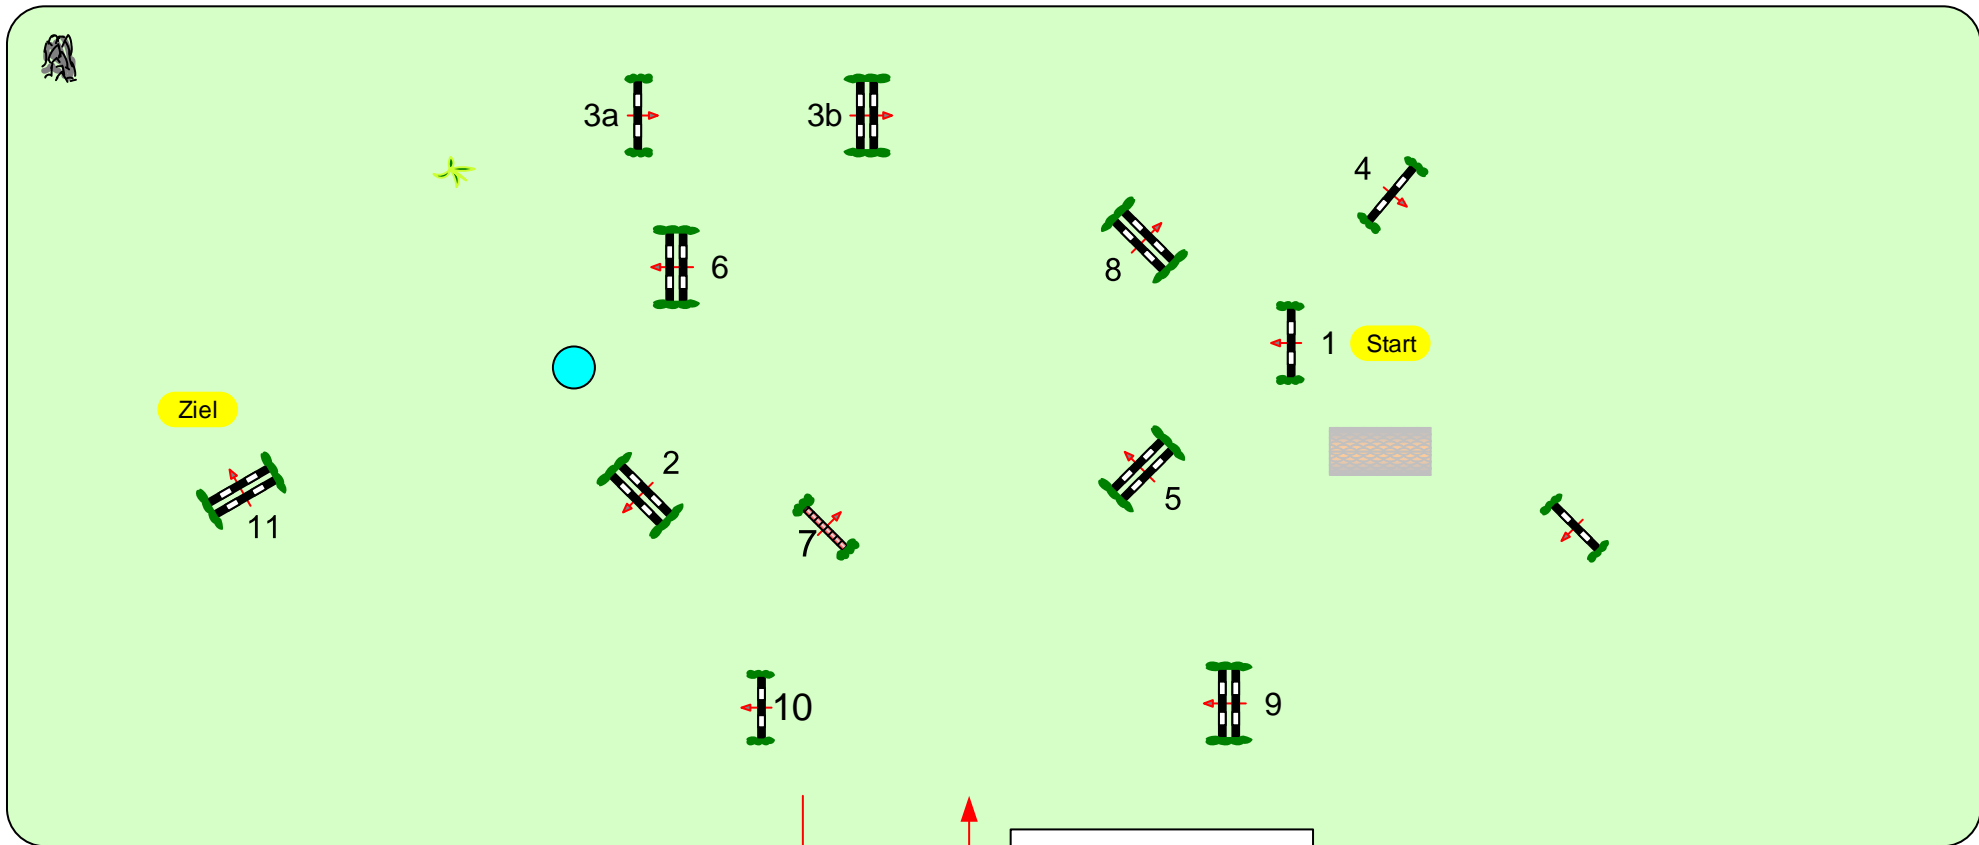

Beginn: 13:00 Uhr

Richtverf.: A  
LPO § 501,A1  
FEI RG / Art.  
Höhe: 1,25 mtr.

Tempo: 350 m/Min.  
Bahnlänge: 440 mtr.  
Erlaubte Zeit: 76 sek.  
Höchstzeit: 152 sek.

Hindernisse:  
Sprünge:  
Hindernisfehler: sek.  
Geschl. Hindernis:

1. Stechen über:  
Bahnlänge: 0 mtr.  
Erlaubte Zeit: 0 sek.  
Höchstzeit: 0 sek.

2. Stechen über:  
Bahnlänge: 0 mtr.  
Erlaubte Zeit: 0 sek.  
Höchstzeit: 0 sek.

Parcours Chef Konstanze Friedrich  
Fred Jäger