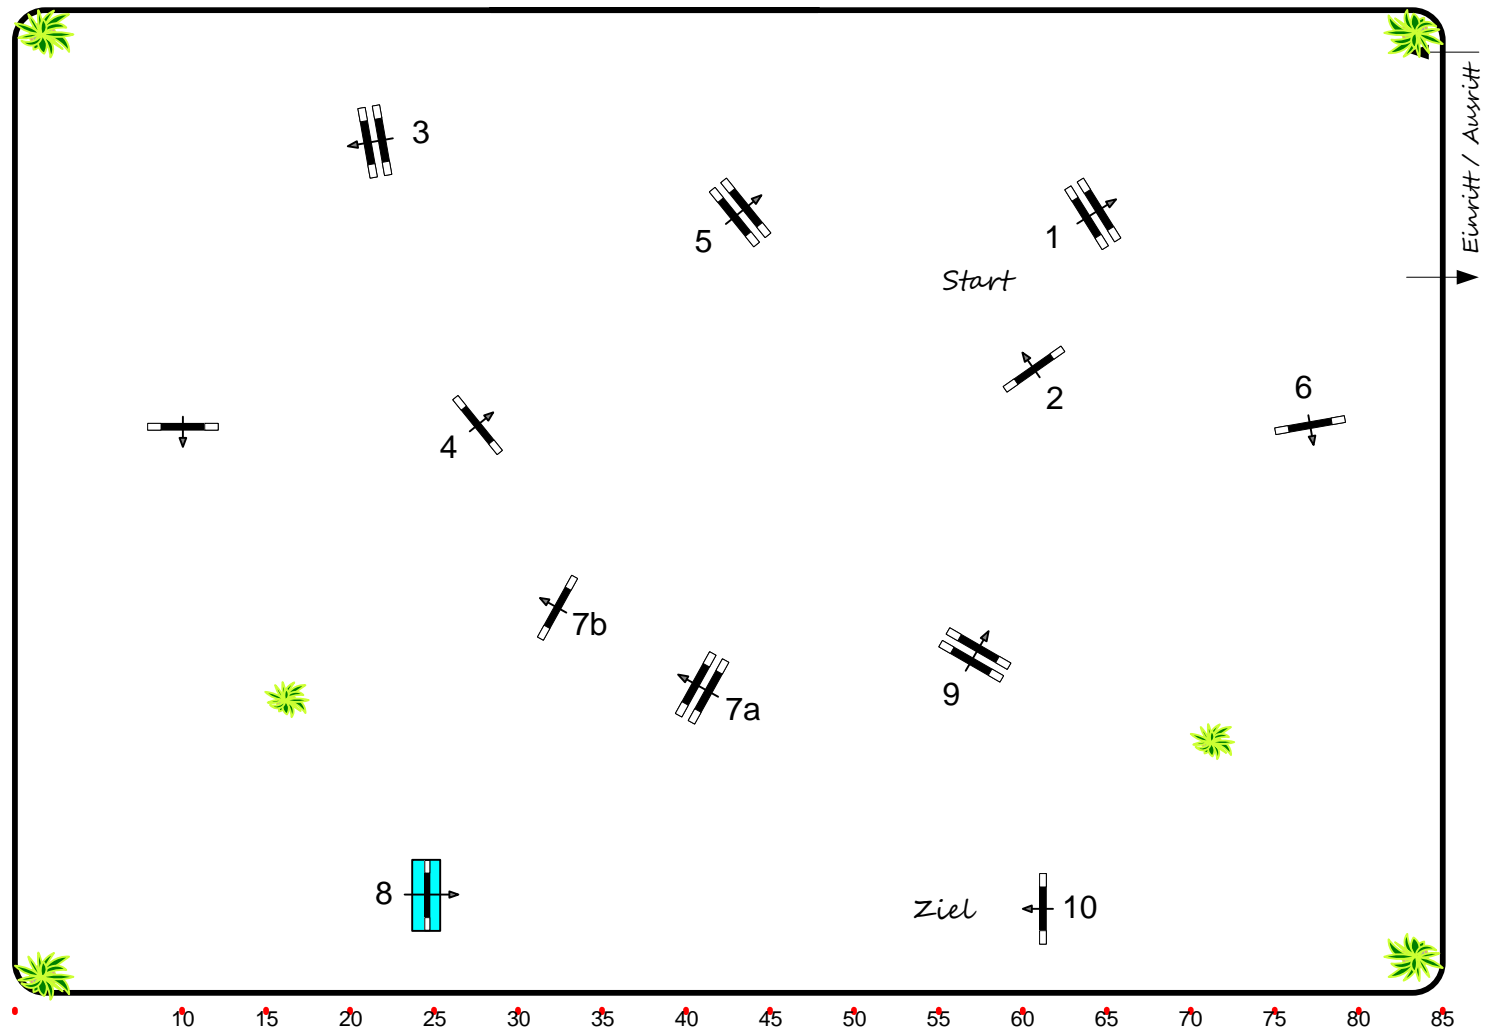

Reitturnier Waldachtal-Salzstetten 2021

Prüfung Nr.: 15

Regio-Tour

Spring-LP m. Zeitwertung

Klasse: L

Mittwoch, 7. Juli 2021

Richtverf.: A
LPO § 501,A.1
RG / Art.
Höhe: 1,15 mtr.

Tempo: 350 m/Min.

Bahnlänge: 440 mtr.
Erlaubte Zeit: 76 sek.
Höchstzeit: 152 sek.

Hindernisse: 10
Sprünge: 11
Hindernisfehler: sek.
geschl. Hindernis:

1. Stechen über:

Bahnlänge: 0 mtr.
Erlaubte Zeit: 0 sek.
Höchstzeit: 0 sek.

58x83 m

Course Designer:
Phil Schmauder
Rüdiger Rau
Rainer Friederichs