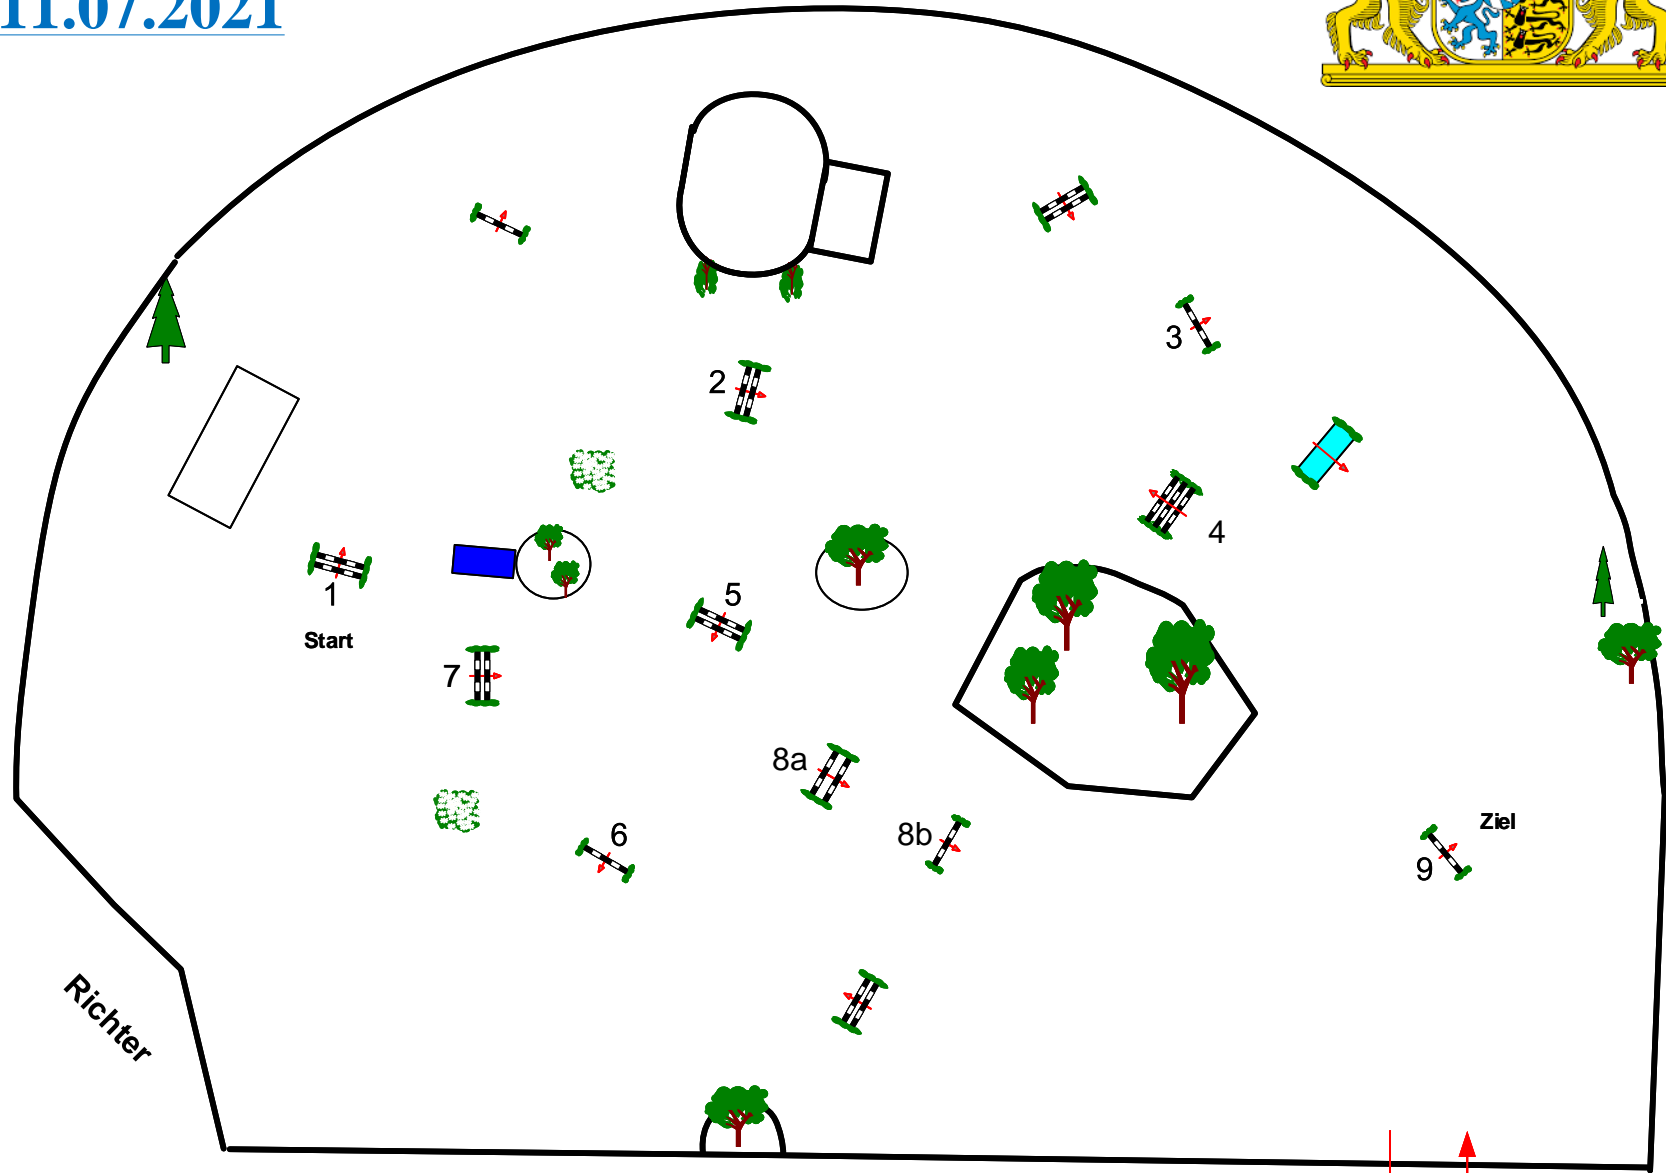

Bayerische Meisterschaften München Riem

09. -11.07.2021

BAYERISCHER REIT- UND FAHRVERBAND E. V.

2. Umlauf

Prüfung Nr.: 22

Finale Damen

Springprüfung

Klasse: S*

Sonntag, 11. Juli 2021

Course Designer

Steffen Bühling
Johann Sailer
Manfred Herzog

Richtverf.: A
LPO § 501, A.2
FEI RG / Art.
Höhe: 1,40 mtr.

Tempo: 375 m/Min.
Bahnlänge: 440 mtr.
Erlaubte Zeit: 71 sek.
Höchstzeit: 142 sek.

Hindernisse: 9
Sprünge: 10
Hindernisfehler: sek.
Geschl. Hindernis:

1. Stechen über:
Bahnlänge: 0 mtr.
Erlaubte Zeit: 0 sek.
Höchstzeit: 0 sek.