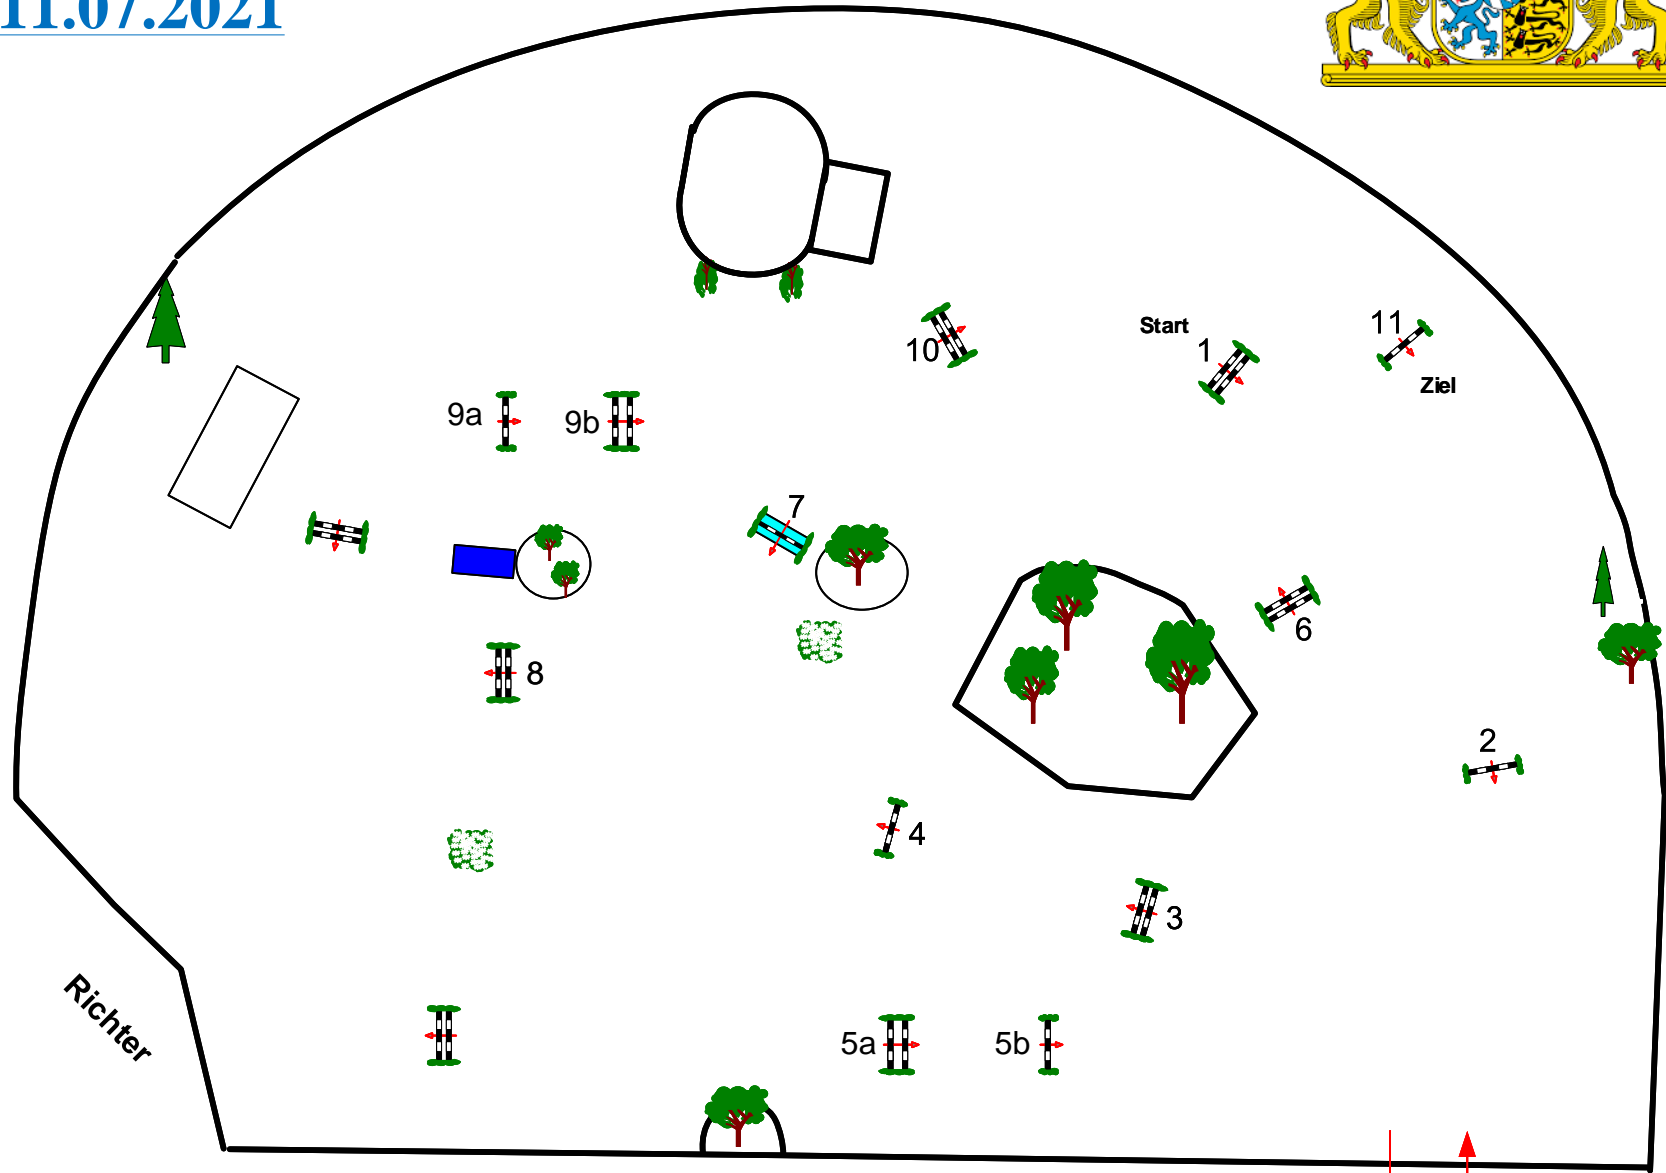

Beginn: 13:15 Uhr

Course Designer

Steffen Bühling  
Johann Sailer  
Manfred Herzog

Richtverf.: A  
LPO § 501, A.1  
FEI RG / Art.  
Höhe: 1,40 mtr.

Tempo: 350 m/Min.  
Bahnlänge: 430 mtr.  
Erlaubte Zeit: 74 sek.  
Höchstzeit: 148 sek.

Hindernisse: 11  
Sprünge: 13  
Hindernisfehler: sek.  
Geschl. Hindernis:

1. Stechen über:  
Bahnlänge: 0 mtr.  
Erlaubte Zeit: 0 sek.  
Höchstzeit: 0 sek.