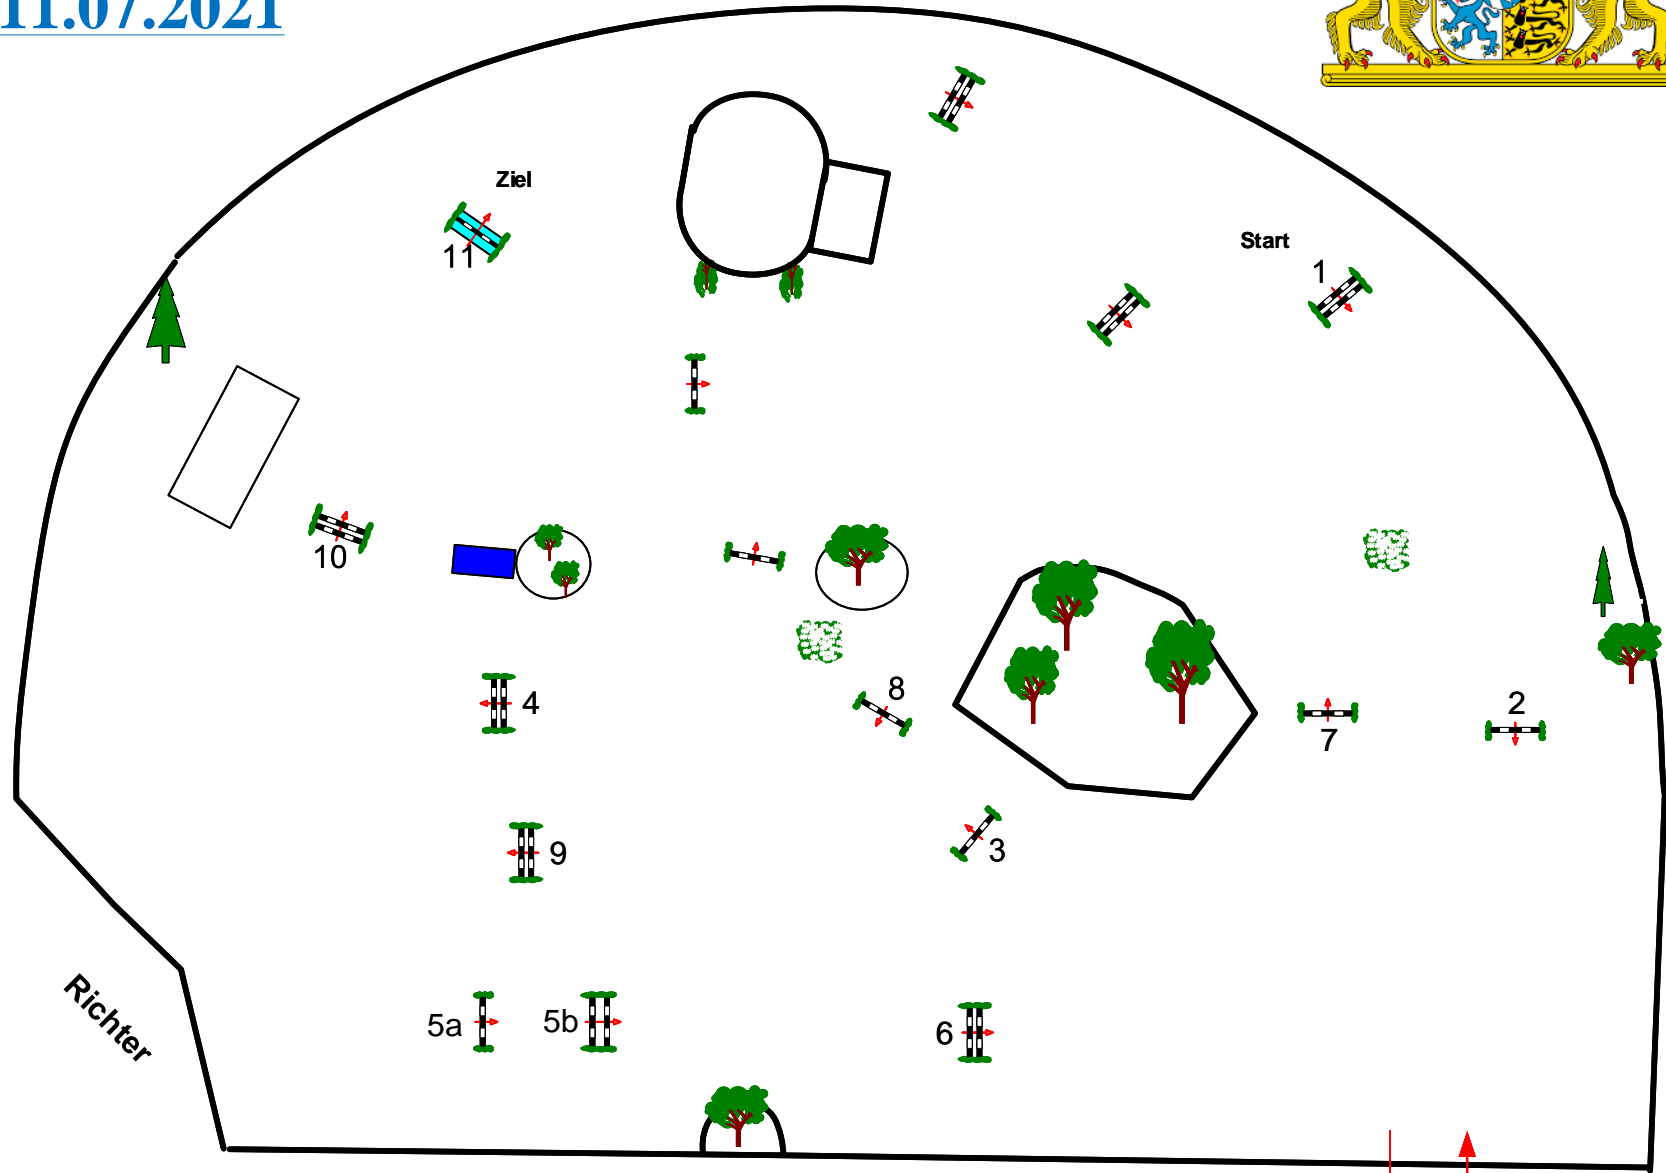

Beginn: 18:00 Uhr

## Course Designer

Steffen Bühling  
Johann Sailer  
Manfred Herzog

Richtverf.: A  
LPO § 520,3e  
FEI RG / Art.  
Höhe: 1,15 mtr.

Tempo: 350 m/Min.  
Bahnlänge: 430 mtr.  
Erlaubte Zeit: 74 sek.  
Höchstzeit: 148 sek.

Hindernisse: 11  
Sprünge: 12  
Hindernisfehler: sek.  
Geschl. Hindernis:

1. Stechen über:  
Bahnlänge: 0 mtr.  
Erlaubte Zeit: 0 sek.  
Höchstzeit: 0 sek.