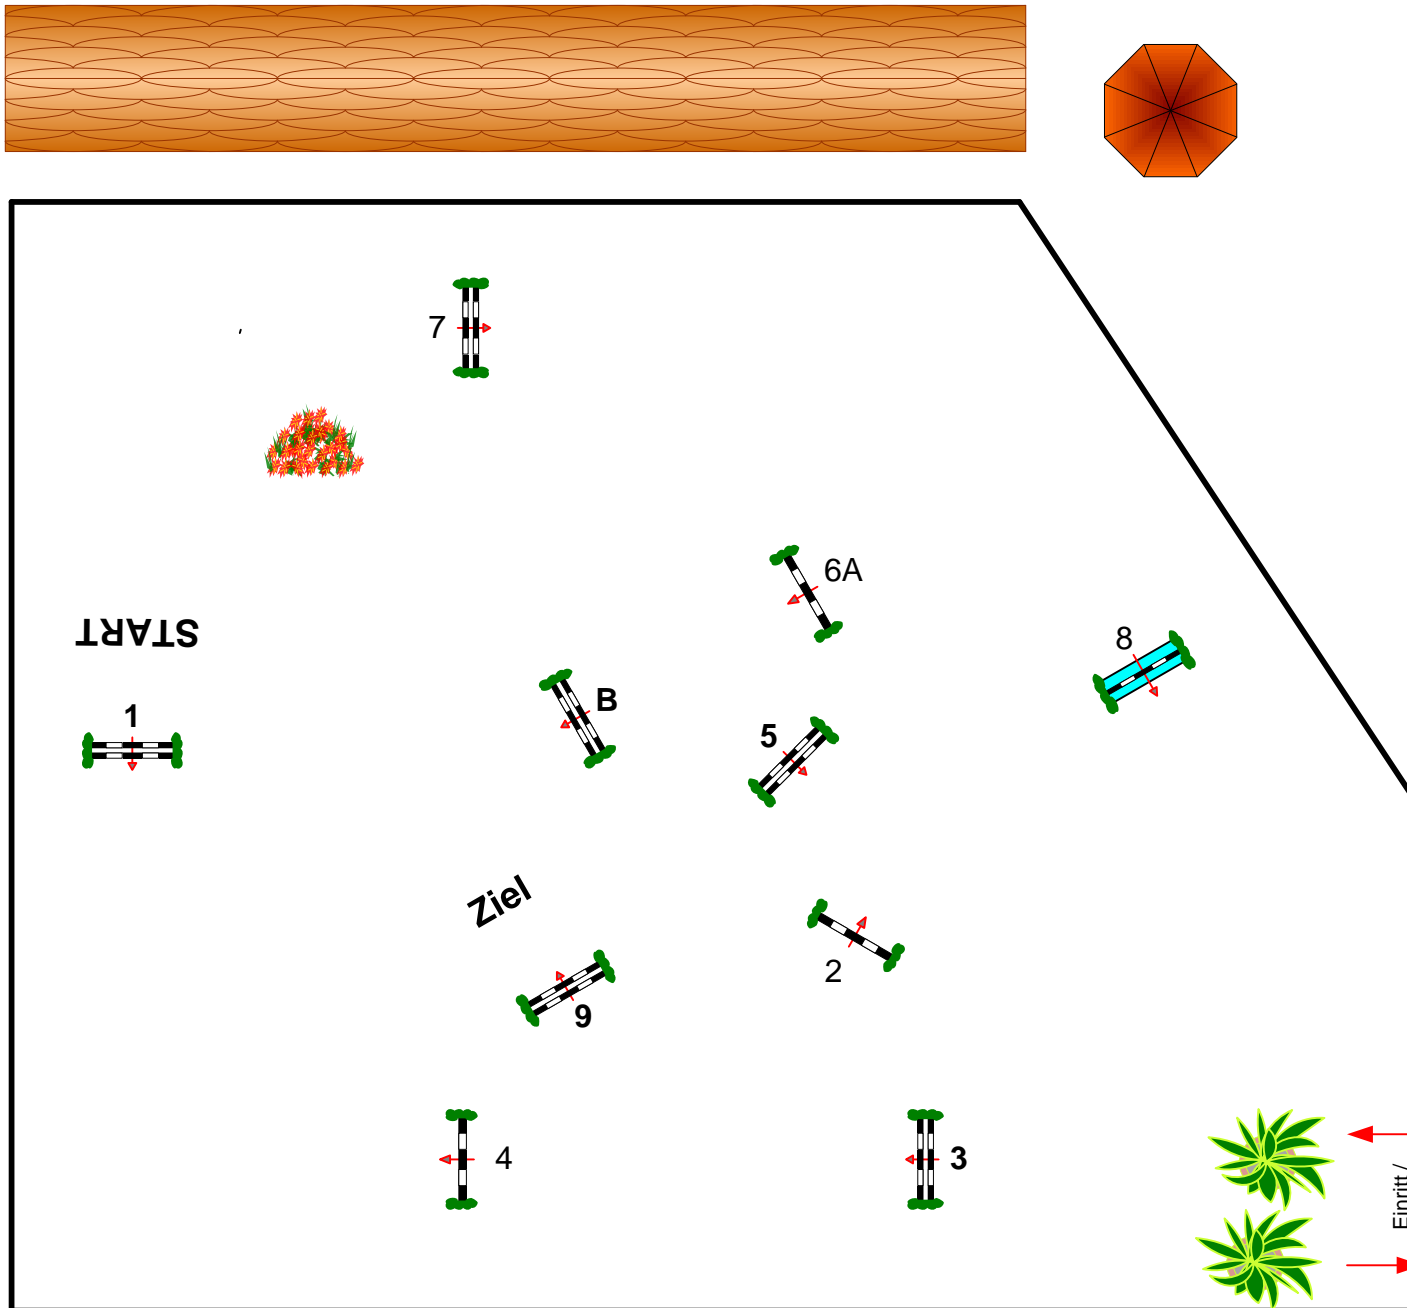

Essingen 2021

Prüfung Nr.: 5

Springpferde Tour

Springpferde-LP

Klasse: L

Samstag, 10. Juli 2021

Beginn: 11:00 Uhr

Richtverf.: A
LPO § 363.1
RG / Art.
Höhe: 1,15 mtr.

Tempo: 350 m/Min.

Bahnlänge: 410 mtr.

Erlaubte Zeit: 71 sek.

Höchstzeit: 142 sek.

Hindernisse: 9

Sprünge: 10

Hindernisfehler: sek.

geschl. Hindernis:

über:

Bahnlänge: 0 mtr.

Erlaubte Zeit: 0 sek.

Höchstzeit: 0 sek.

Richter