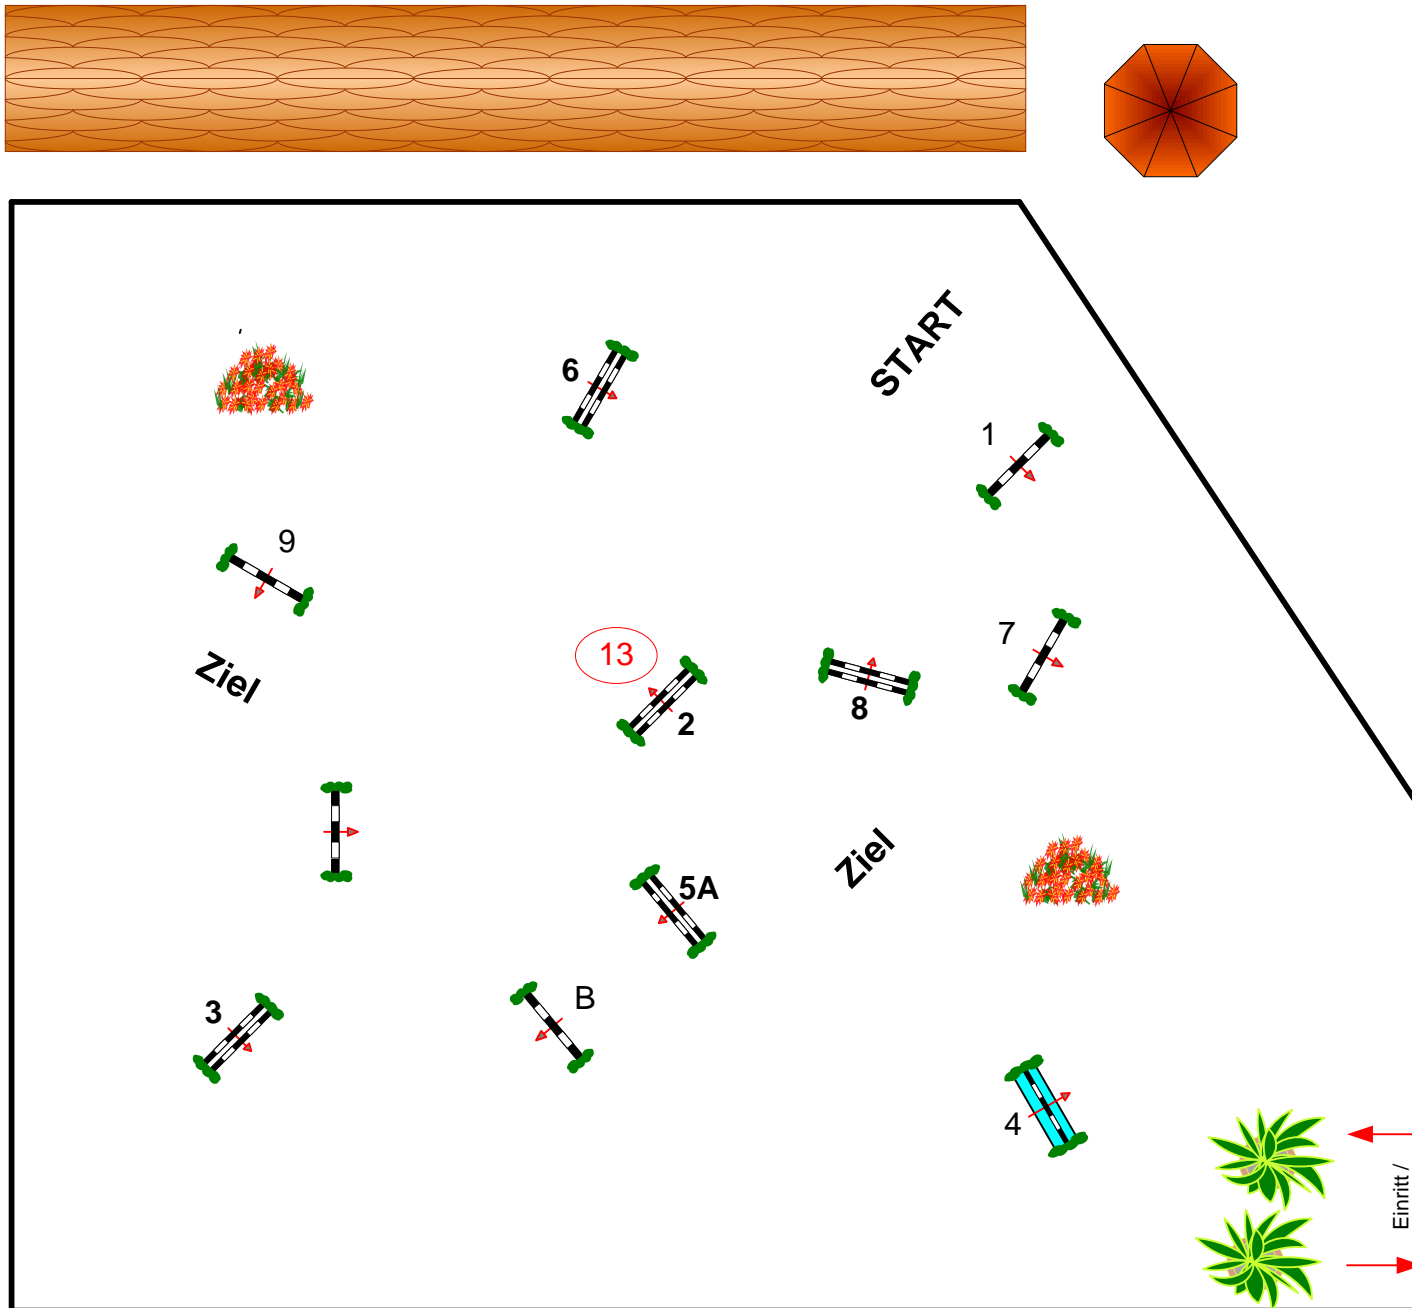

Essingen 2021

Prüfung Nr.: 6

Springpferde Tour

Springpferde-LP

Klasse: L

Sonntag, 11. Juli 2021

Beginn: 10:15 Uhr

Richtverf.: A
LPO § 363.2b
RG / Art.
Höhe: 1,15 mtr.

Tempo: 350 m/Min.

Bahnlänge: 390 mtr.
Erlaubte Zeit: 67 sek.
Höchstzeit: 134 sek.

Hindernisse: 9
Sprünge: 10
Hindernisfehler: sek.
geschl. Hindernis:

1. Stechen über:
1 - 8 - 9 - 4 - 5A - 5B - 13

Bahnlänge: 290 mtr.
Erlaubte Zeit: 50 sek.
Höchstzeit: 100 sek.

Eintritt /
Austritt

Richter