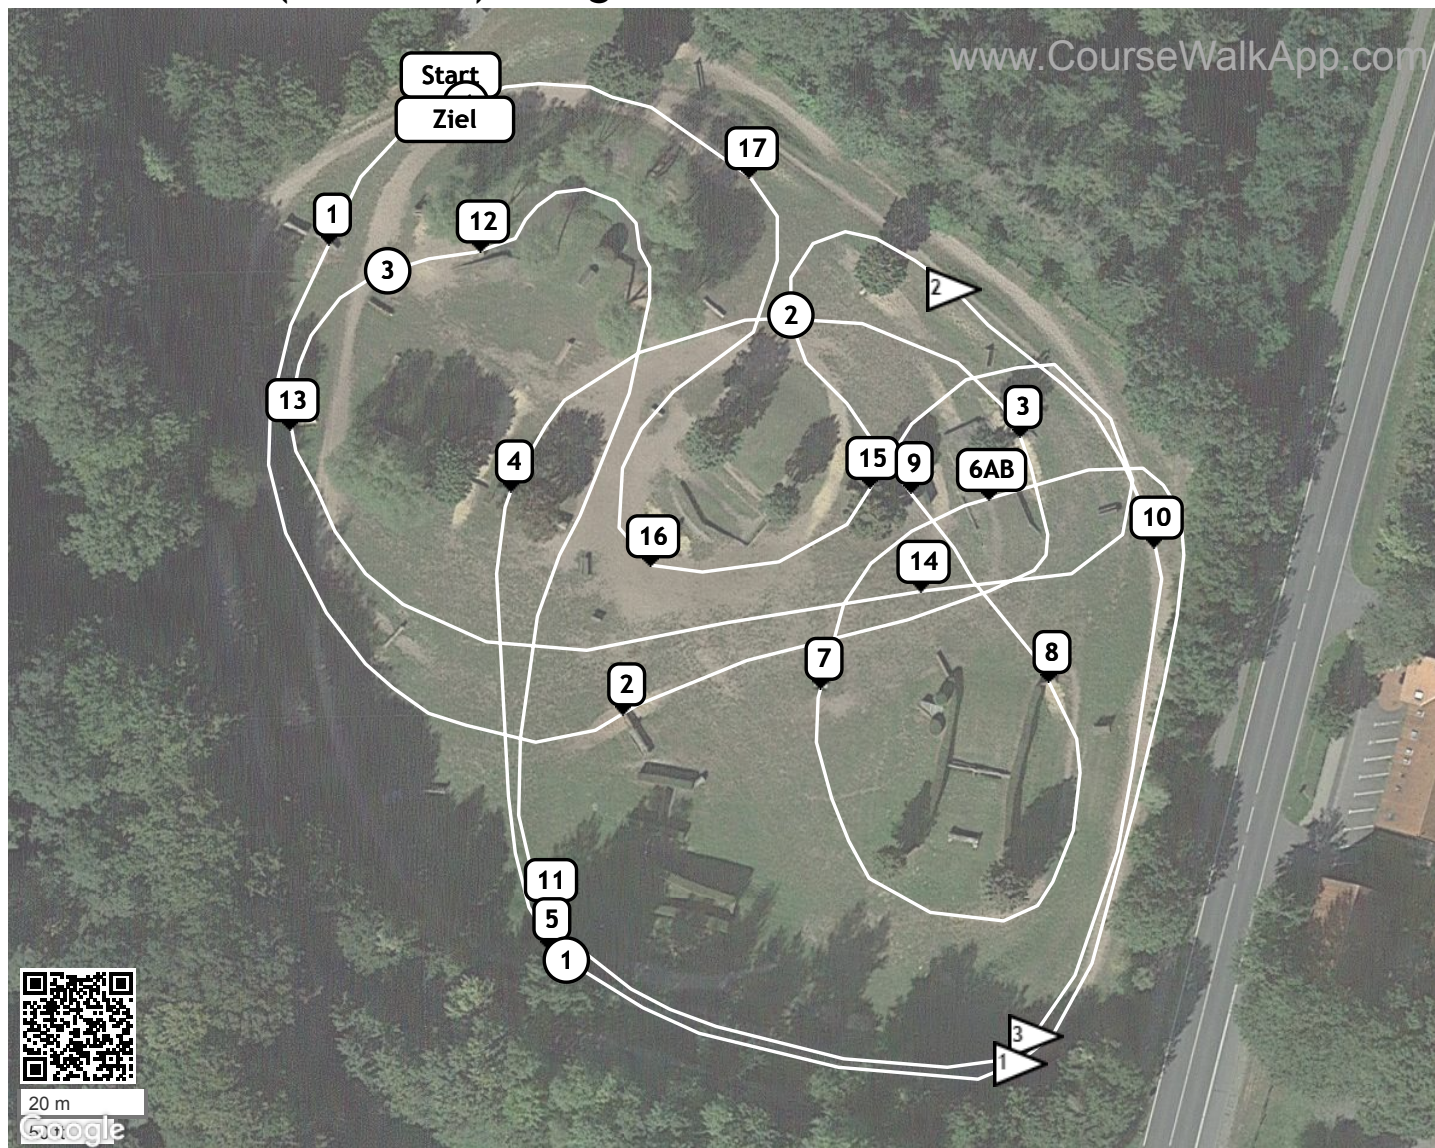

Greven 2021 (ID: 24927) - Stilgeländeritt A**

- 1 Baumstamm
- 2 Klapptisch
- 3 Windbruch
- 4 Buchenhecke
- 5 Schlüters Haus
- 1 Pflichttor
- 6AB Auf - Ab
- 7 Bank
- 8 Hecke
- 9 Wilhelms Trakehner
- 2 Pflichttor
- 10 Haus
- 3 Pflichttor
- 11 Schlüters Haus
- 12 Wasseraussprung
- 13 Sachsenhaus
- 14 Tonos Scheune
- 15 Eiche
- 16 Haus
- 17 Bürste

Länge: 1600 m

Tempo: 400 m/min

Bestzeit: 4:00

Höchstzeit: 8:00

Gelbe Nummerntafeln