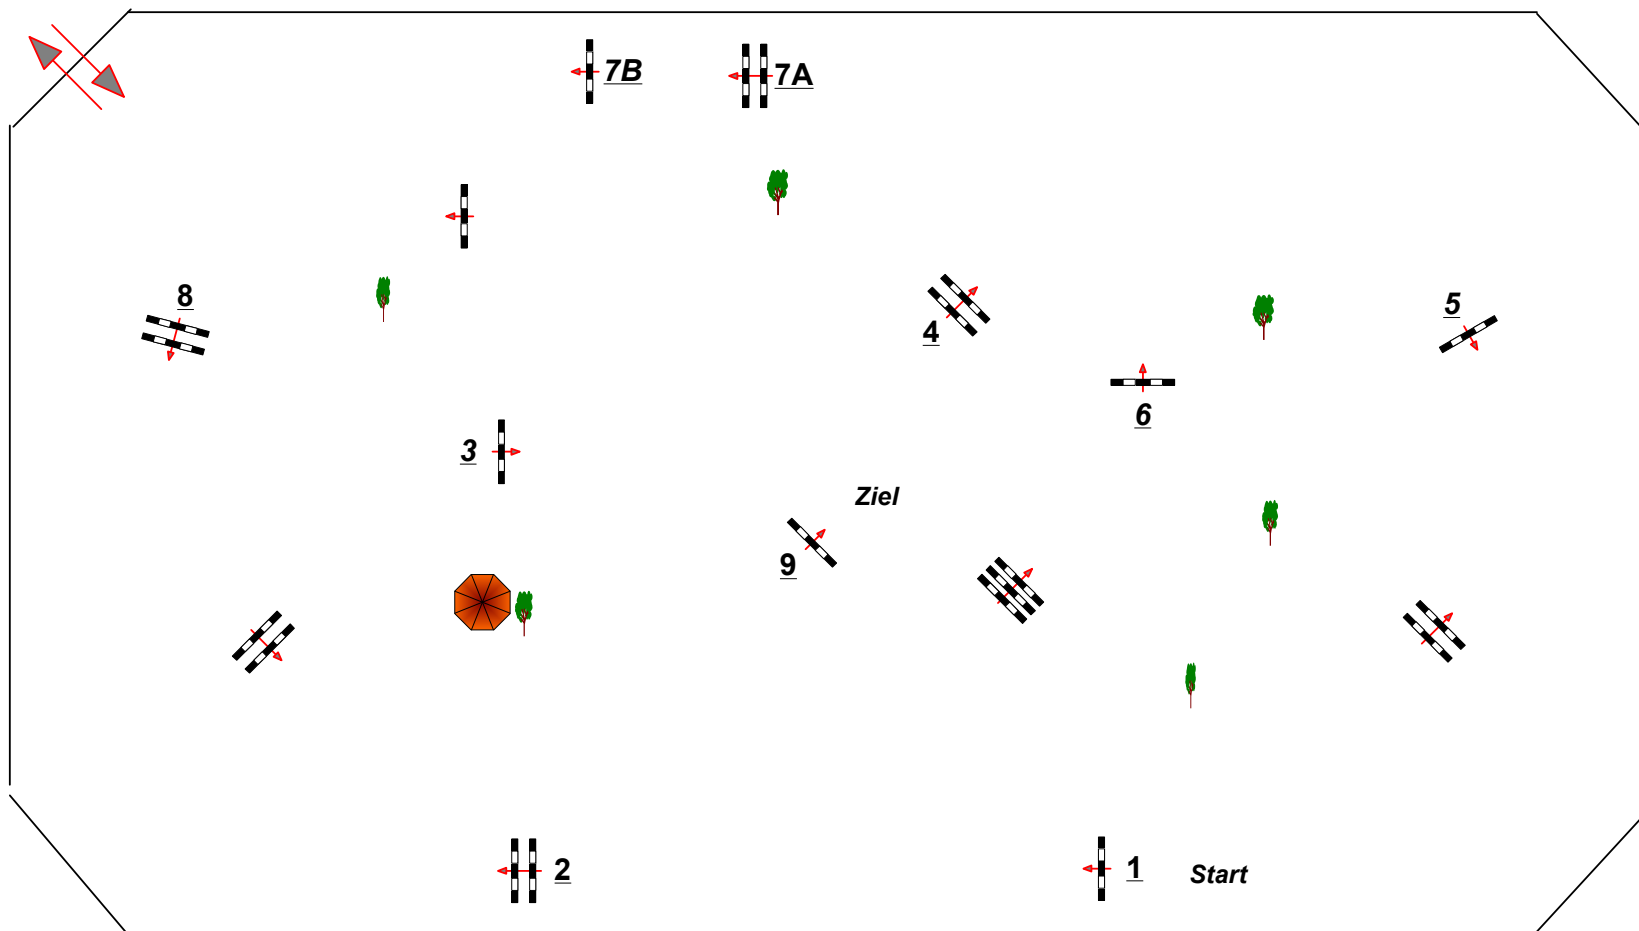

Schneeverdingen-Schultenwede 2021

20

Fehler/Zeit-Springen

Klasse: A**

Samstag, 24. Juli 2021

Richtverf.: A
LPO § 501 A 1
FEI RG / Art.
Höhe: 1,05 mtr.

Tempo: 350 m/Min.
Bahnlänge: 370 mtr.
Erlaubte Zeit: 64 sek.
Höchstzeit: 128 sek.

Hindernisse: 9
Sprünge: 10
Hindernisfehler: sek.
Geschl. Hindernis:

Richter

Parcoursgestaltung
Horst Millahn, Hamburg
Niels Rademacher, Ahrensburg