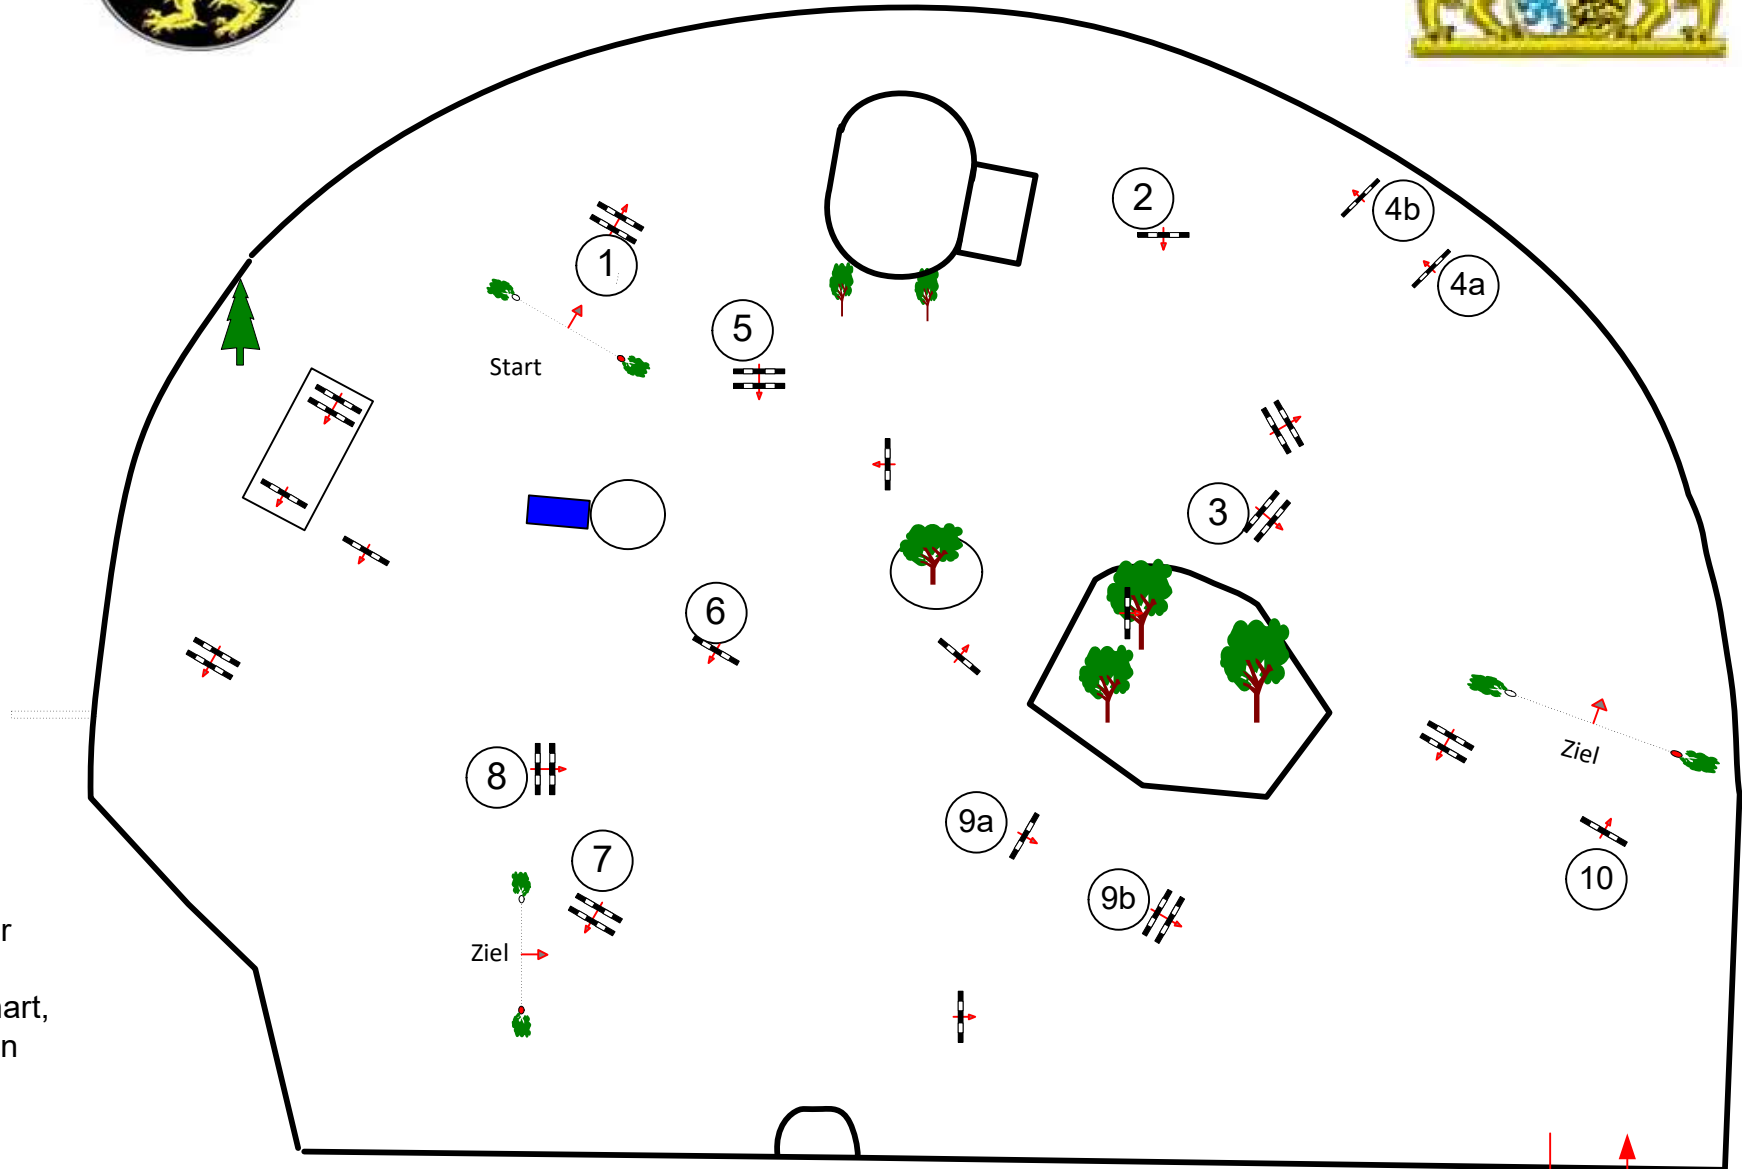

LANDESPONYTURNIER MÜNCHEN-RIEM 2021

Prüfung Nr.: 26

Stilspringprüfung

Klasse: L

Freitag, 16. Juli 2021

Beginn: 17:30 Uhr

Course Designer
Josef Maier,
Franz-Xaver Gindhart,
Johannes Grupen

Richtverf.: A
LPO § 520,3a
FEI RG / Art.
Höhe: 1,15 mtr.

Tempo: 350 m/Min.
Bahnlänge: 420 mtr.
Erlaubte Zeit: 72 sek.
Höchstzeit: 144 sek.

Hindernisse: 10
Sprünge: 12
Hindernisfehler: sek.
Geschl. Hindernis:

1. Stechen über:
Bahnlänge: 280 mtr.
Erlaubte Zeit: 48 sek.
Höchstzeit: 96 sek.

2. Stechen über:
Bahnlänge: 0 mtr.
Erlaubte Zeit: 0 sek.
Höchstzeit: 0 sek.