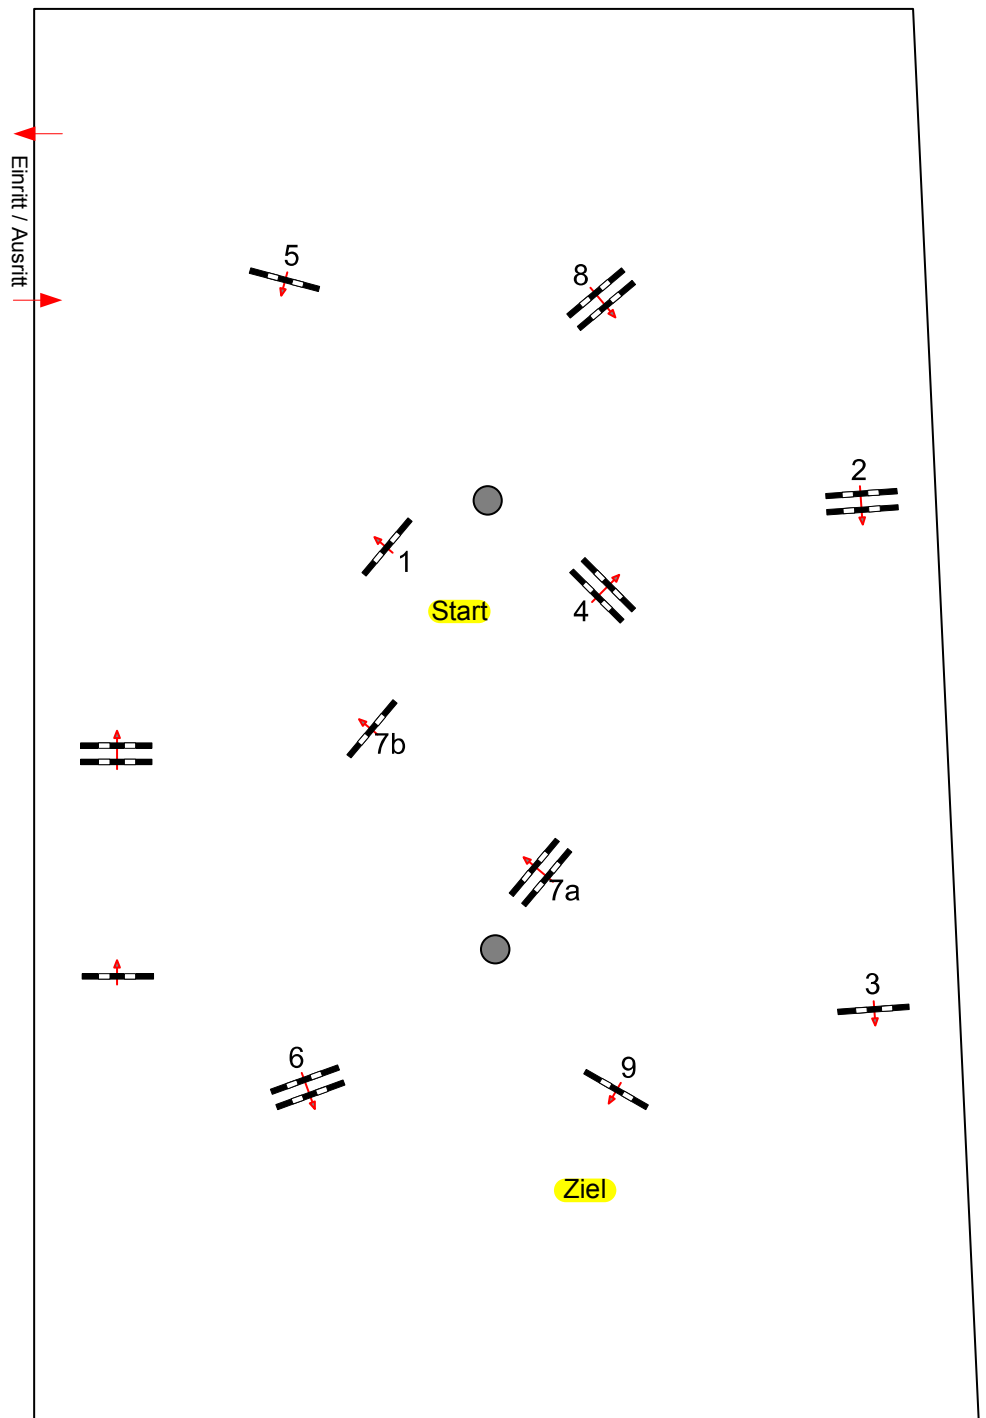

Schwetzingen 2021

Prüfung Nr.:

16

Springferde-LP

Klasse: A*

Donnerstag, 22. Juli 2021

Richtverf.: A
LPO § 363.1
RG / Art.
Höhe: 0,95 mtr.

Tempo: 350 m/Min.

Bahnlänge: 480 mtr.
Erlaubte Zeit: 83 sek.
Höchstzeit: 166 sek.

Hindernisse: 9
Sprünge: 10

1. Stechen über:

Bahnlänge: 0 mtr.
Erlaubte Zeit: 0 sek.
Höchstzeit: 0 sek.

Course Designer

Tobias Hein & Gregory Wiegand