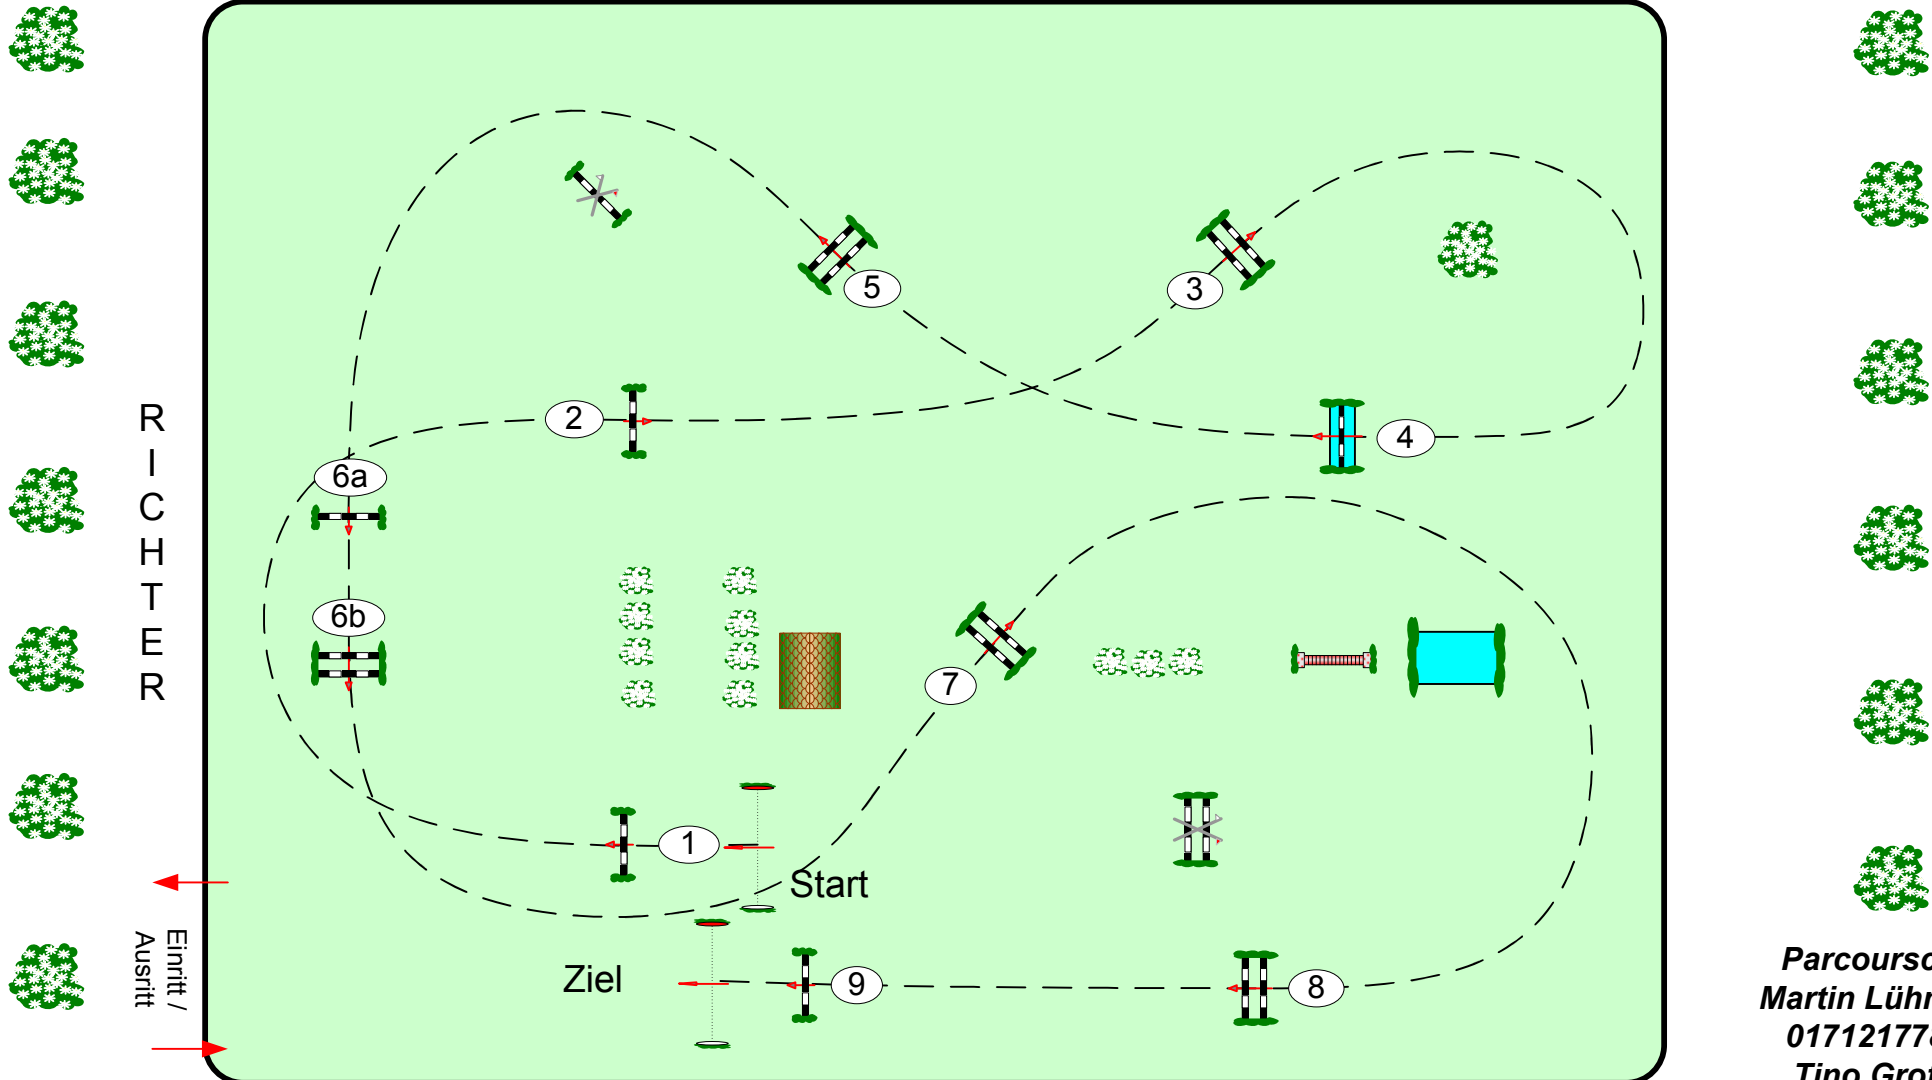

# Westeregeln 23.-25. Juli 2021

Prüfung Nr.: 14

Regionale Tour

Fehler/Zeit-Springen

Klasse: A\*\*

Sonntag, 25. Juli 2021

Beginn: 7:00 Uhr

Richtverf.: A  
LPO § 501 / 1a1  
FEI RG / Art.  
Höhe: 1,05 mtr.

Tempo: 350 m/Min.  
Bahnlänge: 430 mtr.  
Erlaubte Zeit: 74 sek.  
Höchstzeit: 148 sek.

Hindernisse: 9  
Sprünge: 10  
Hindernisfehler: sek.  
Geschl. Hindernis:

über:  
Bahnlänge: 0 mtr.  
Erlaubte Zeit: 0 sek.  
Höchstzeit: 0 sek.

2. Stechen über:  
Bahnlänge: mtr.  
Erlaubte Zeit: 0 sek.  
Höchstzeit: 0 sek.

**Parcourschef**  
**Martin Lühmann**  
01712177862  
Tino Grothe