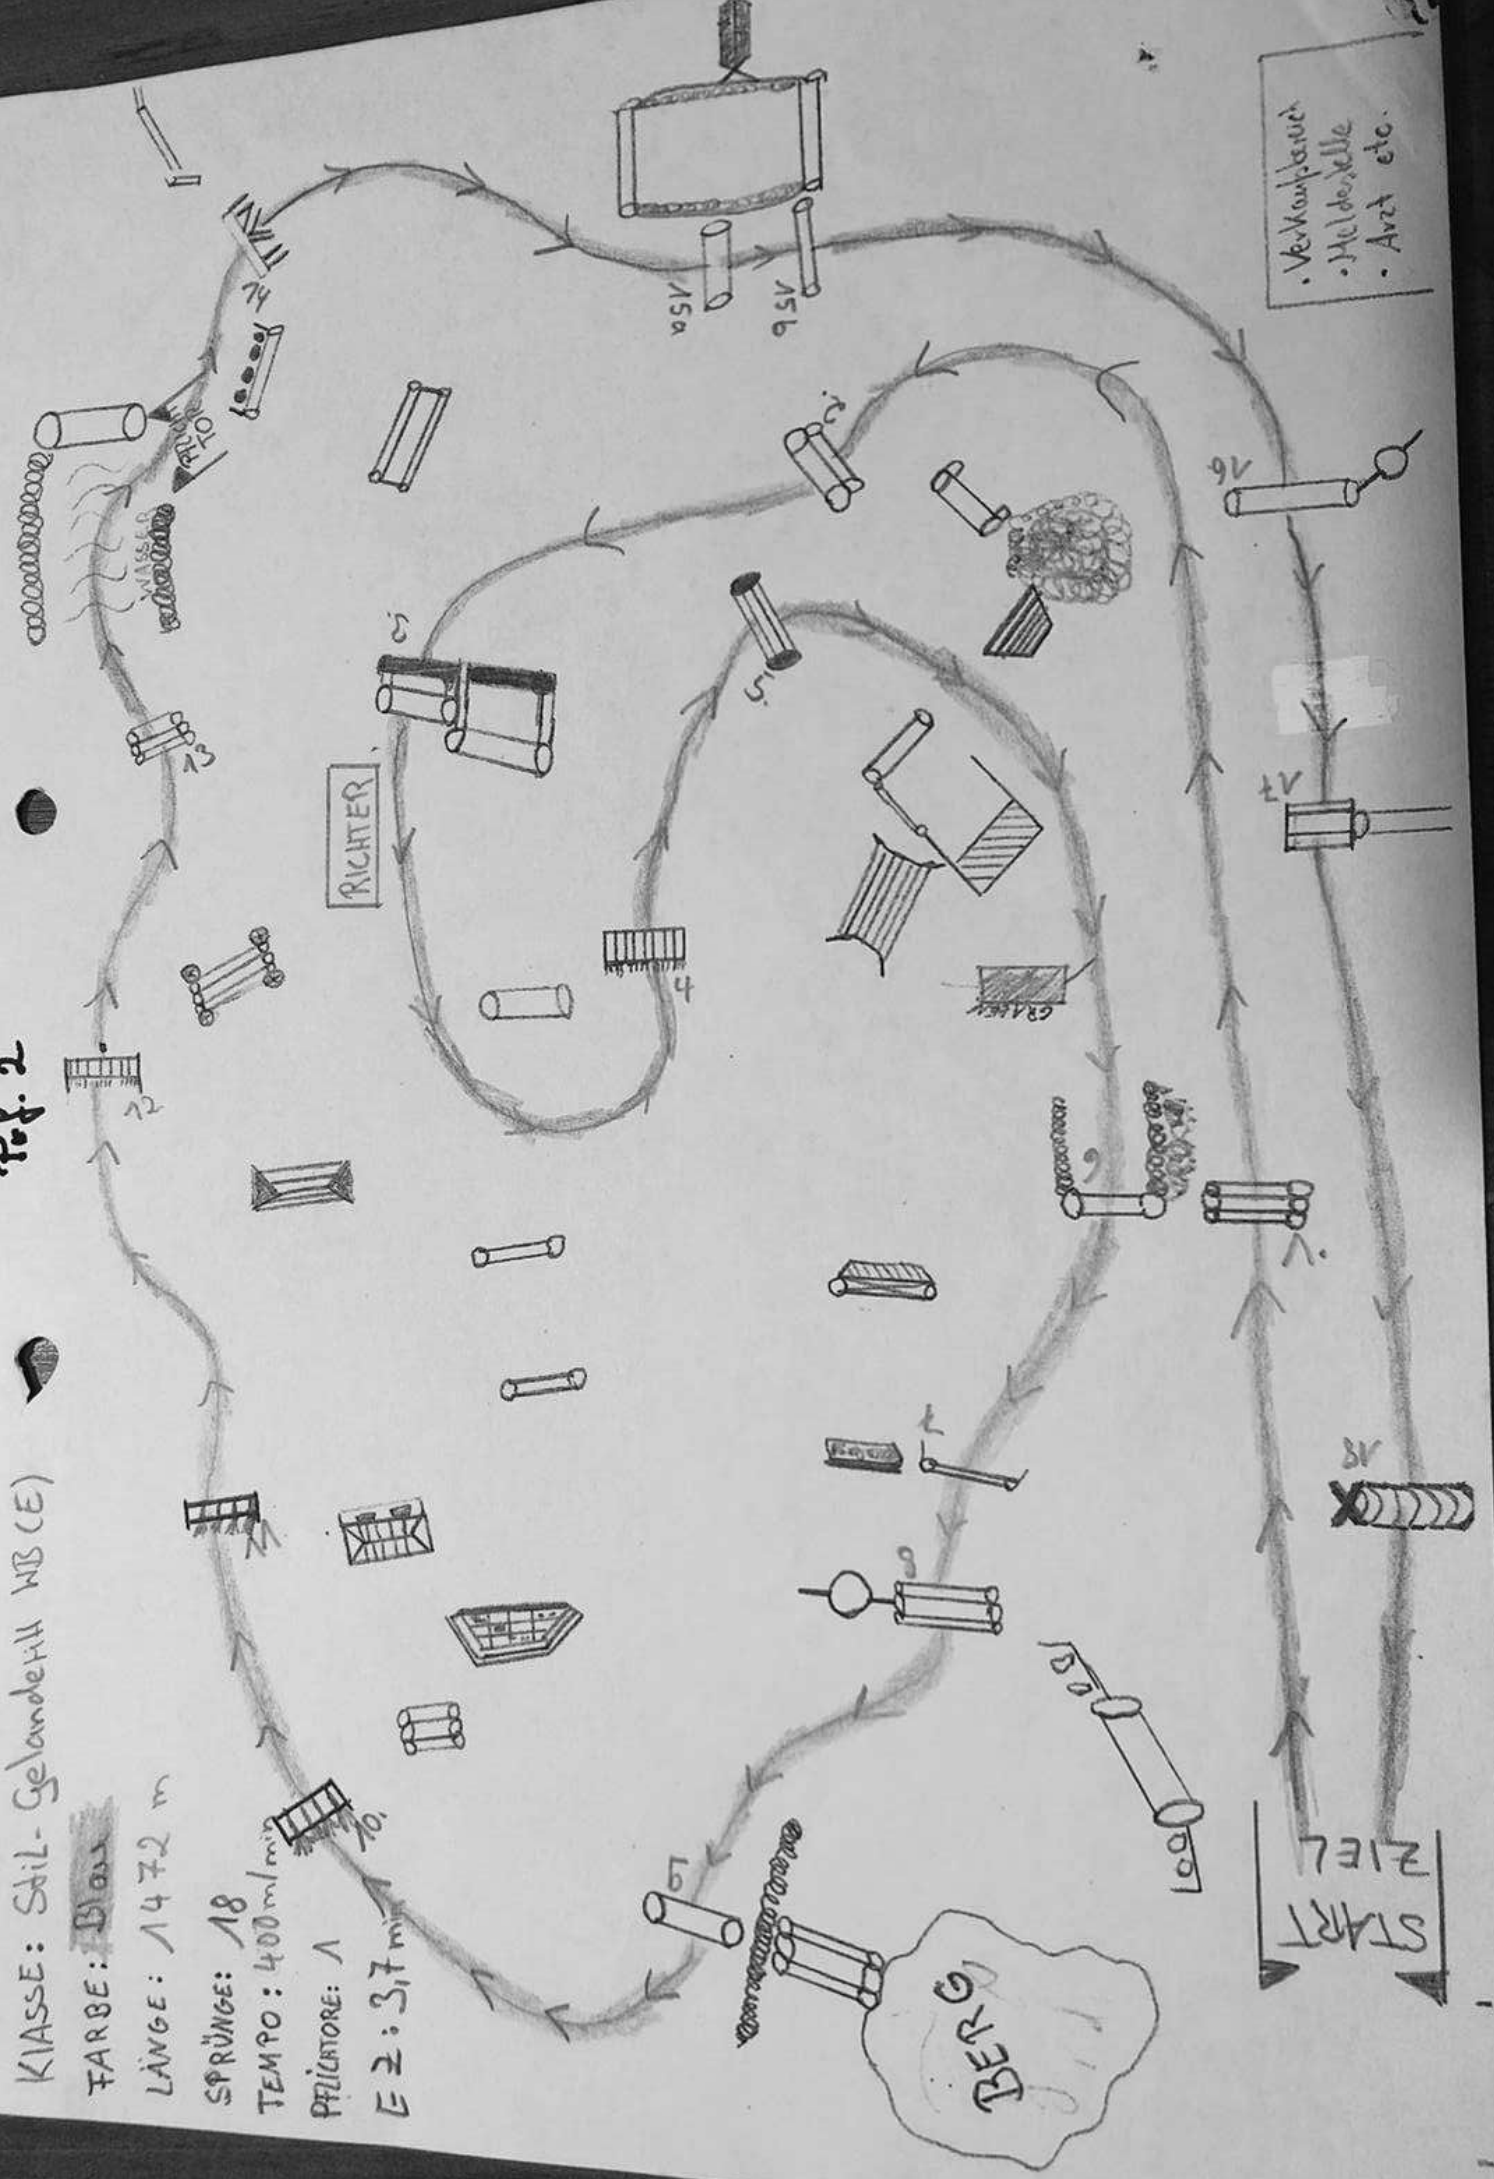

Prof. 2

KLASSE: Stil-Geländehilf WB (E)

FARBE: Blau

LÄNGE: 1472 m

SPRÜNGE: 18

TEMPO: 400 m/min

PRICHTORE: 1

EZ: 3,7 min

Verkaufplan  
 • Meldestelle  
 • Arzt etc.

START  
 ZIEL

BERG

KLASSE: StIL-Geländeh KL A\*

FARBE: Rot

LÄNGE: 2126 m

SPRÜNGE: 20

TEMPO: 450 m/min

PFLICHTORE: 2

EZ: 5 min

Prf. 3

• Verkaufsbüro  
• Heilerische  
• Arzt etc.

KLASSE: Geländereisen WB  
 FARBE: Grün  
 LÄNGE: 788 m  
 SPRÜNGE: 6  
 PFLÜCHTIGKEIT: A

Ref. A

• Verkehrsbauwerk  
 • Heldenstein  
 • Avez etc.