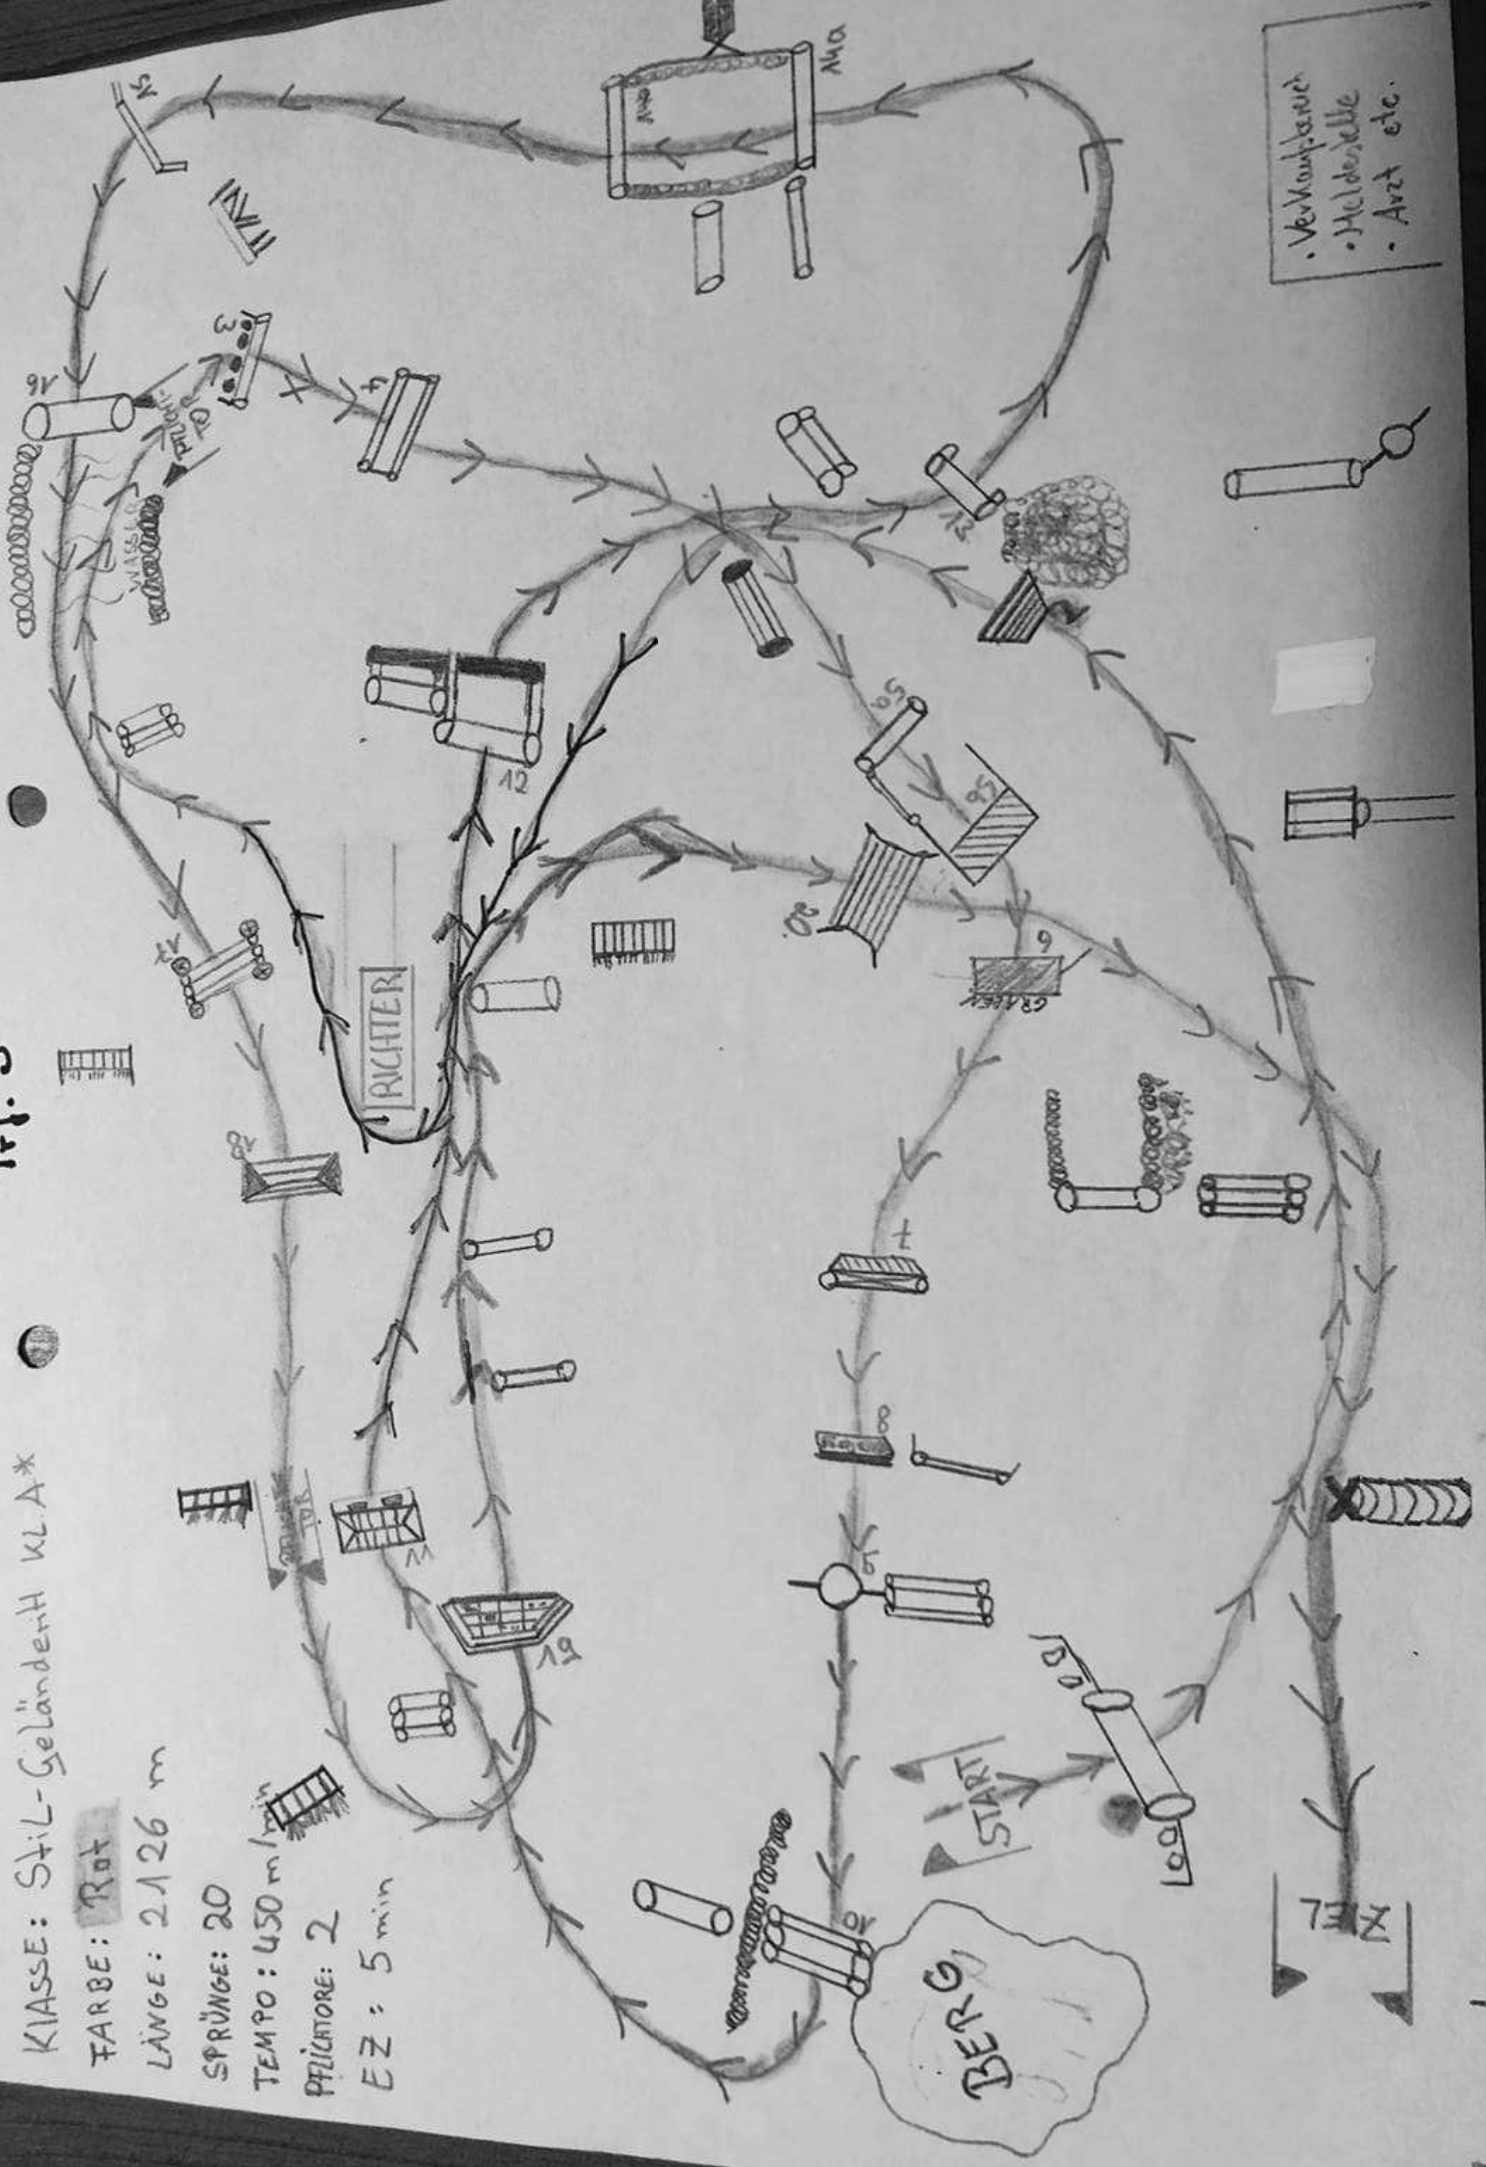

Prof. 2

KLASSE: Stil-Geländehilf WB (E)

FARBE: Blau

LÄNGE: 1472 m

SPRÜNGE: 18

TEMPO: 400 m/min

PRICHTORE: 1

EZ: 3,7 min

Verkaufplan  
 • Meldestelle  
 • Arzt etc.

START  
 ZIEL

BERG

KLASSE: StIL-Geländeh KL A\*

FARBE: Rot

LÄNGE: 2126 m

SPRÜNGE: 20

TEMPO: 450 m/min

PFLICHTORE: 2

EZ: 5 min

Prf. 3

• Verkaufsbüro  
• Heilerische  
• Arzt etc.

KLASSE: Geländereisen WB  
 FARBE: Grün  
 LÄNGE: 788 m  
 SPRÜNGE: 6  
 PFLÜCHTIGKEIT: A

Ref. A

• Verkehrsbauwerk  
 • Heldenstein  
 • Avez etc.