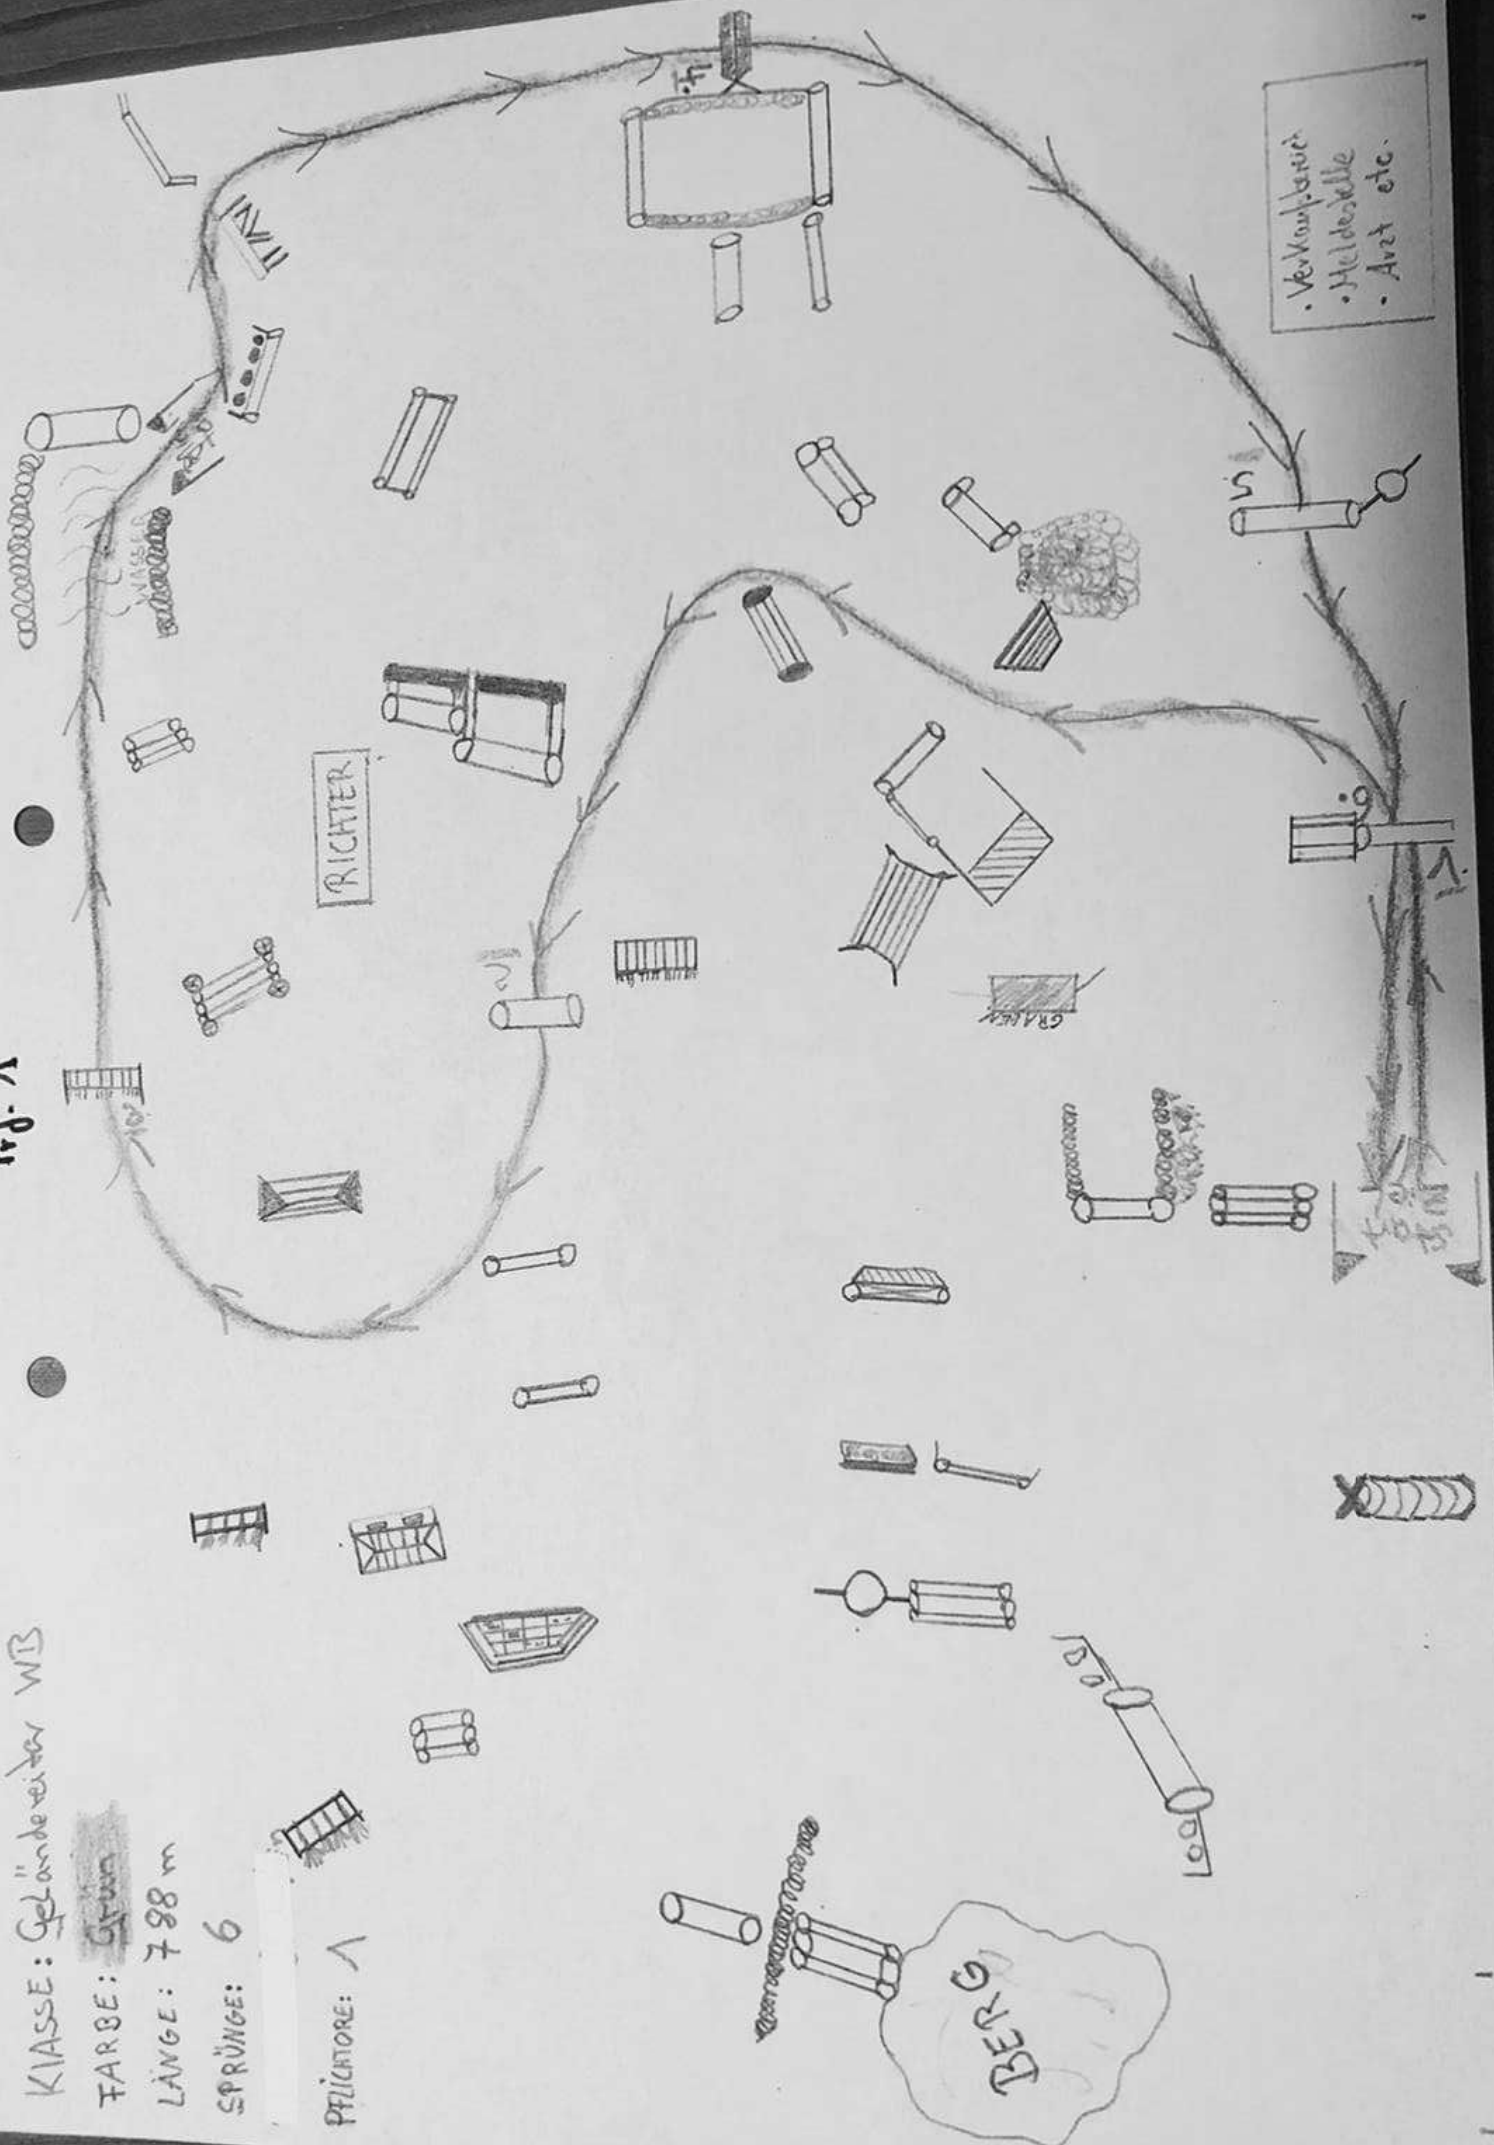

Prof. 2

KLASSE: Stil-Geländehilf WB (E)

FARBE: Blau

LÄNGE: 1472 m

SPRÜNGE: 18

TEMPO: 400 m/min

PRICHTORE: 1

EZ: 3,7 min

Verkaufplan  
 • Meldestelle  
 • Arzt etc.

START  
 ZIEL

BERG

KLASSE: StIL-Geländeh KL A\*

FARBE: Rot

LÄNGE: 2126 m

SPRÜNGE: 20

TEMPO: 450 m/min

PFLICHTORE: 2

EZ: 5 min

Prf. 3

• Verkaufsbüro  
• Heilerische  
• Arzt etc.

KLASSE: Geländereisen WB  
 FARBE: Grün  
 LÄNGE: 788 m  
 SPRÜNGE: 6  
 PFLÜCHTIGKEIT: A

Ref. A

• Verkehrsbauwerk  
 • Heldenstein  
 • Avez etc.