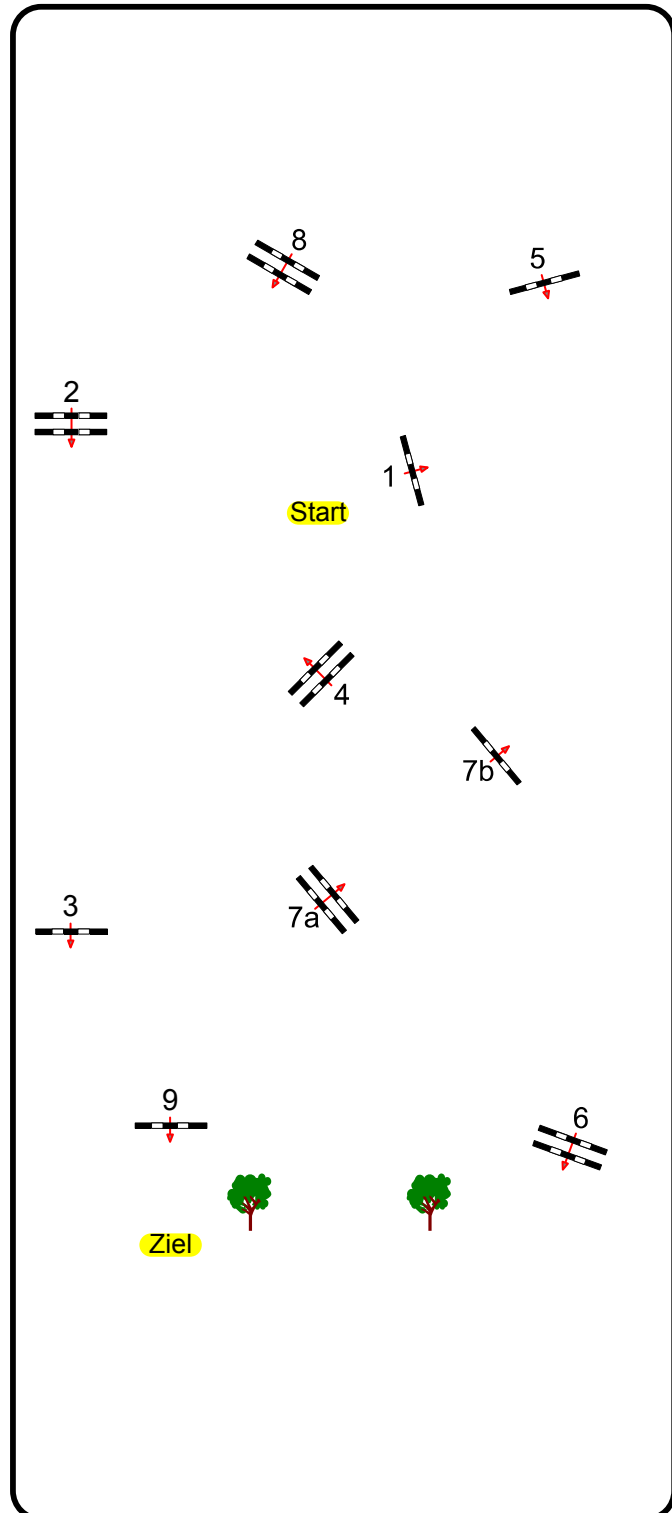

# Königsbach 2021

Prüfung Nr.:

**16**

Springferde-LP

Klasse: A\*\*

Samstag, 24. Juli 2021

Richtverf.: A  
LPO § 363.1  
RG / Art.  
Höhe: 1,05 mtr.

Tempo: 350 m/Min.

Bahnlänge: 455 mtr.  
Erlaubte Zeit: 78 sek.  
Höchstzeit: 156 sek.

Hindernisse: 9  
Sprünge: 10

1. Stechen über:

Bahnlänge: 0 mtr.  
Erlaubte Zeit: 0 sek.  
Höchstzeit: 0 sek.

Course Designer

Phil Schmauder & Gregory Wiegand

Richter

↓ Einritt /  
↑ Ausritt