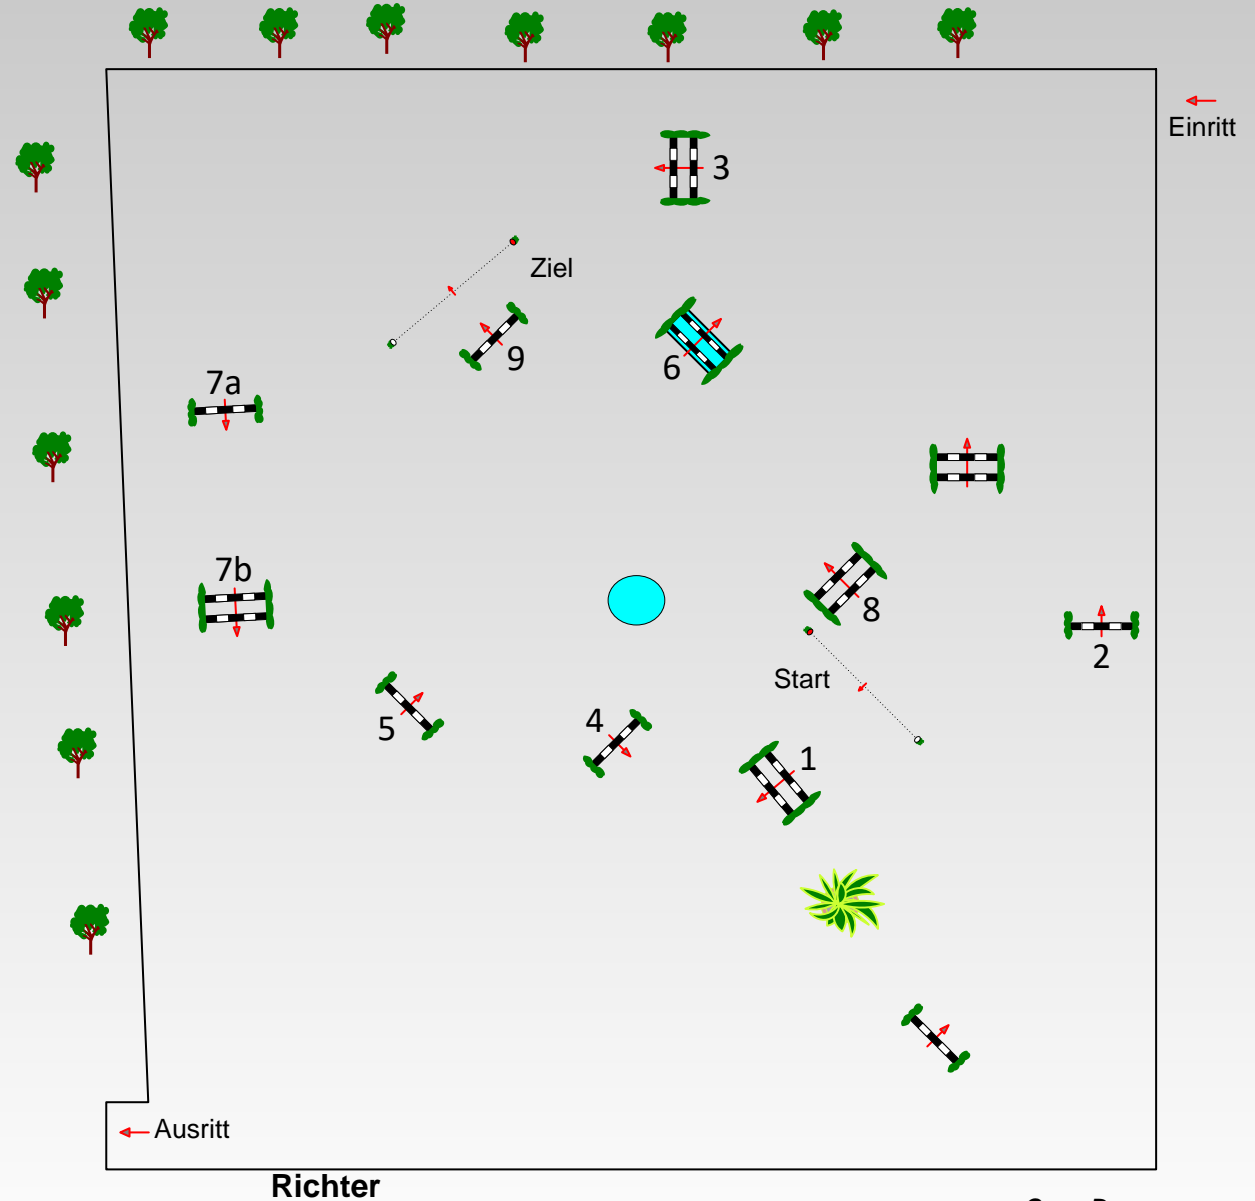

Richtverf.: A
LPO § 363.1
RG / Art.
Höhe: 1,15 mtr.

Tempo: 350 m/Min.

Bahnlänge: 460 mtr.
Erlaubte Zeit: 79 sek.
Höchstzeit: 158 sek.

Hindernisse: 9
Sprünge: 10
Hindernisfehler: sek.
geschl. Hindernis:

1. Stechen über:

Bahnlänge: 0 mtr.
Erlaubte Zeit: 0 sek.
Höchstzeit: 0 sek.

2. Stechen über:

Bahnlänge: 0 mtr.
Erlaubte Zeit: 0 sek.
Höchstzeit: 0 sek.

Course Designer

J. Lehmann, M Nepper (GER) mit Team