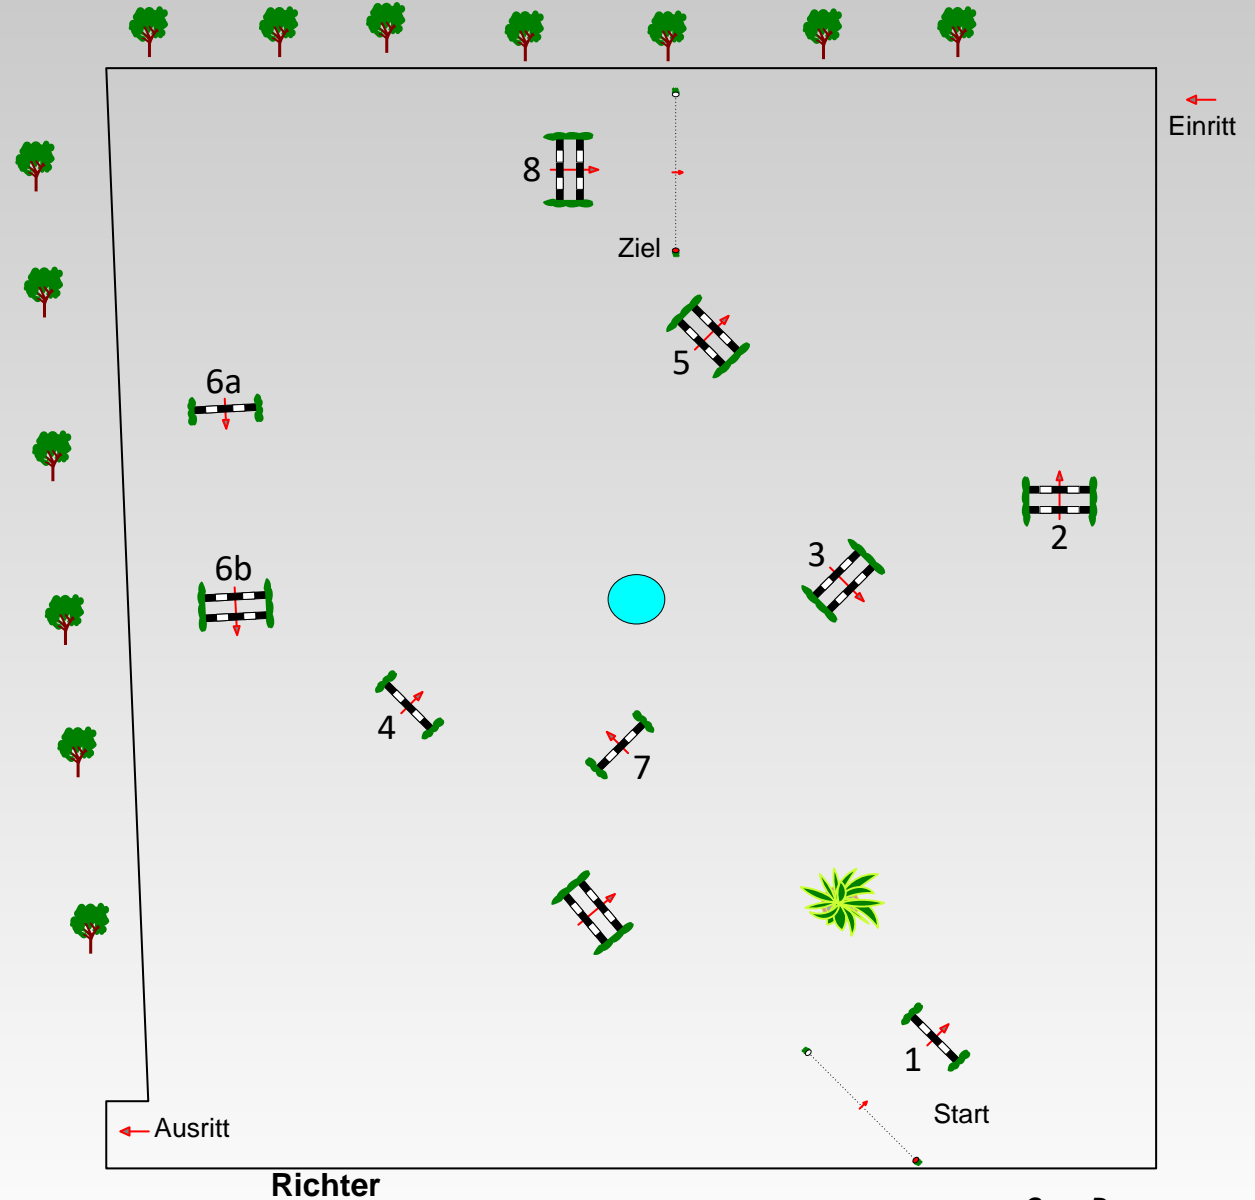

Richtverf.: A
LPO § 363.1
RG / Art.
Höhe: 1,05 mtr.

Tempo: 350 m/Min.

Bahnlänge: 425 mtr.
Erlaubte Zeit: 73 sek.
Höchstzeit: 146 sek.

Hindernisse: 8
Sprünge: 9
Hindernisfehler: sek.
geschl. Hindernis:

1. Stechen über:

Bahnlänge: 0 mtr.
Erlaubte Zeit: 0 sek.
Höchstzeit: 0 sek.

2. Stechen über:

Bahnlänge: 0 mtr.
Erlaubte Zeit: 0 sek.
Höchstzeit: 0 sek.

Course Designer

J. Lehmann, M Nepper (GER) mit Team