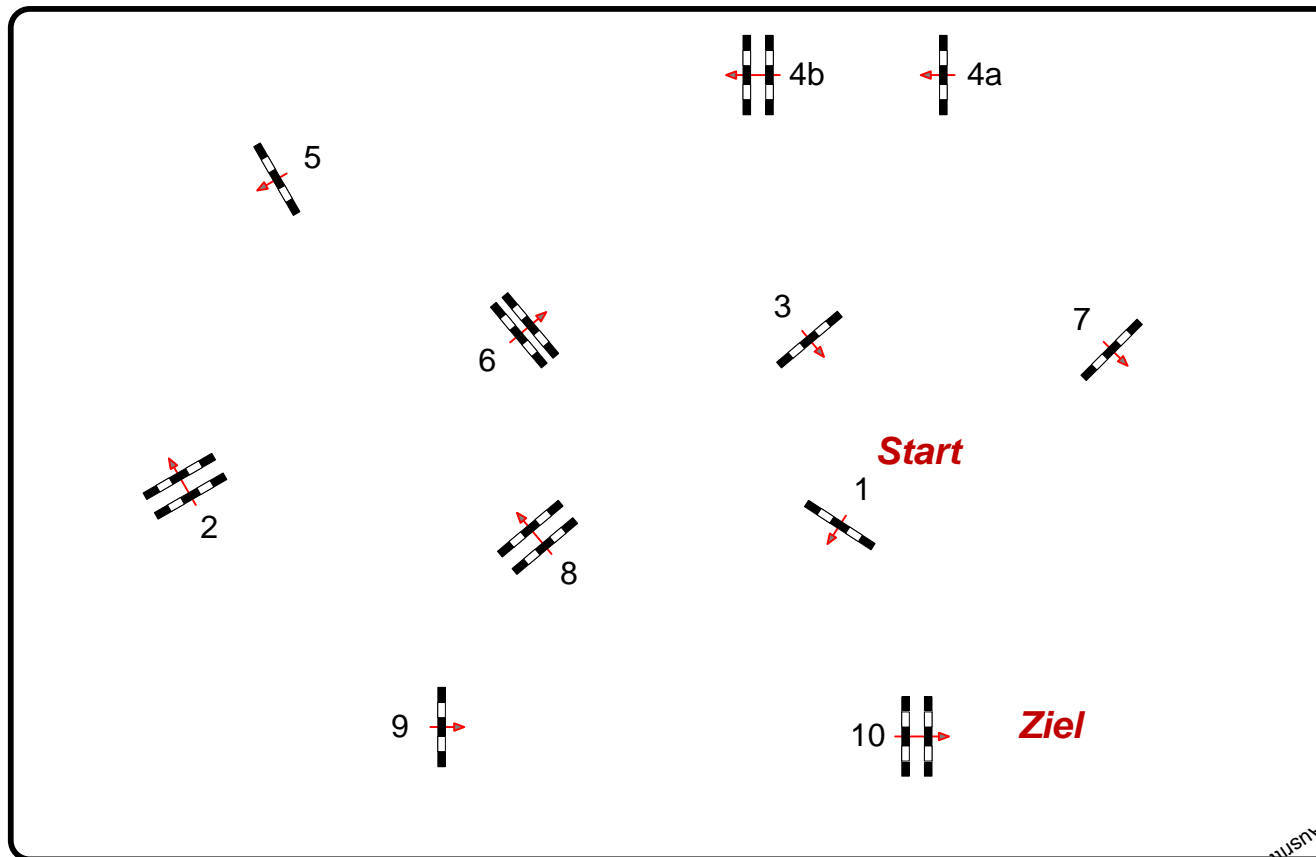

PSV Mainz Bretzenheim

Prüfung Nr.: 8

Spring-LP m. Zeitwertung

Klasse: L

Sonntag, 22. August 2021

Beginn: 12:00 Uhr

Richtverf.: D
LPO § 537
FEI RG / Art.
Höhe: 1,15 mtr.

Tempo: 350 m/Min.
Bahnlänge: 420 mtr.
Erlaubte Zeit: 72 sek.
Höchstzeit: 144 sek.

Hindernisse: 10
Sprünge: 11
Hindernisfehler: sek.
Geschl. Hindernis:

1. Stechen über:
Bahnlänge: 0 mtr.
Erlaubte Zeit: 0 sek.
Höchstzeit: 0 sek.

2. Stechen über:
Bahnlänge: 0 mtr.
Erlaubte Zeit: 0 sek.
Höchstzeit: 0 sek.

Richter

East /
Aussen

FEI
Course Design
Frank ANDREAS
Michael BOMMER