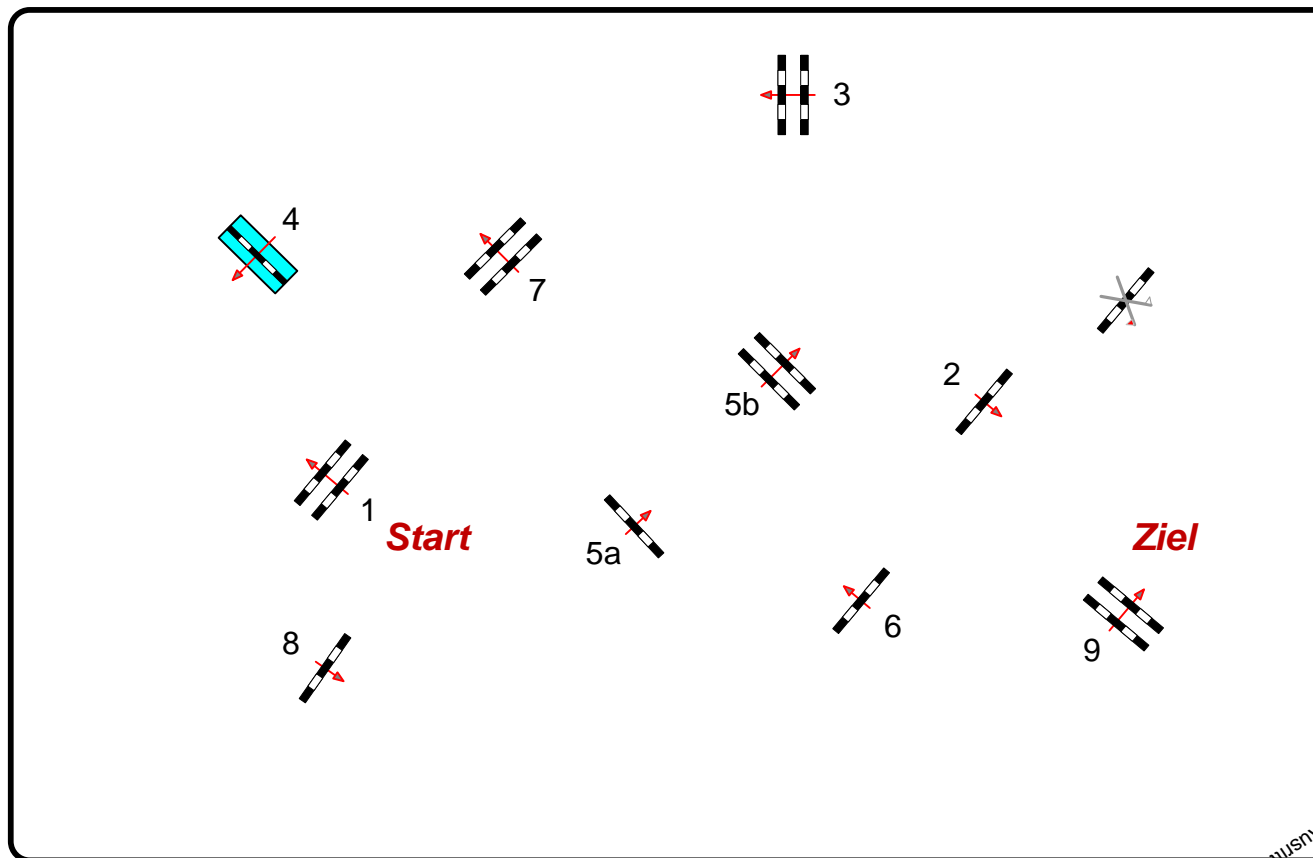

PSV Mainz Bretzenheim

Prüfung Nr.: 15/16

Springpferde-LP

Klasse: L

Montag, 23. August 2021

Beginn: 11:30 Uhr

Richtverf.: A
LPO § 363.1
FEI RG / Art.
Höhe: 1,15 mtr.

Tempo: 350 m/Min.
Bahnlänge: 400 mtr.
Erlaubte Zeit: 69 sek.
Höchstzeit: 138 sek.

Hindernisse: 9
Sprünge: 10
Hindernisfehler: sek.
Geschl. Hindernis:

1. Stechen über:
Bahnlänge: 0 mtr.
Erlaubte Zeit: 0 sek.
Höchstzeit: 0 sek.

2. Stechen über:
Bahnlänge: 0 mtr.
Erlaubte Zeit: 0 sek.
Höchstzeit: 0 sek.

Richter

FEI
Course Design
Frank ANDREAS
Michael BOMMER