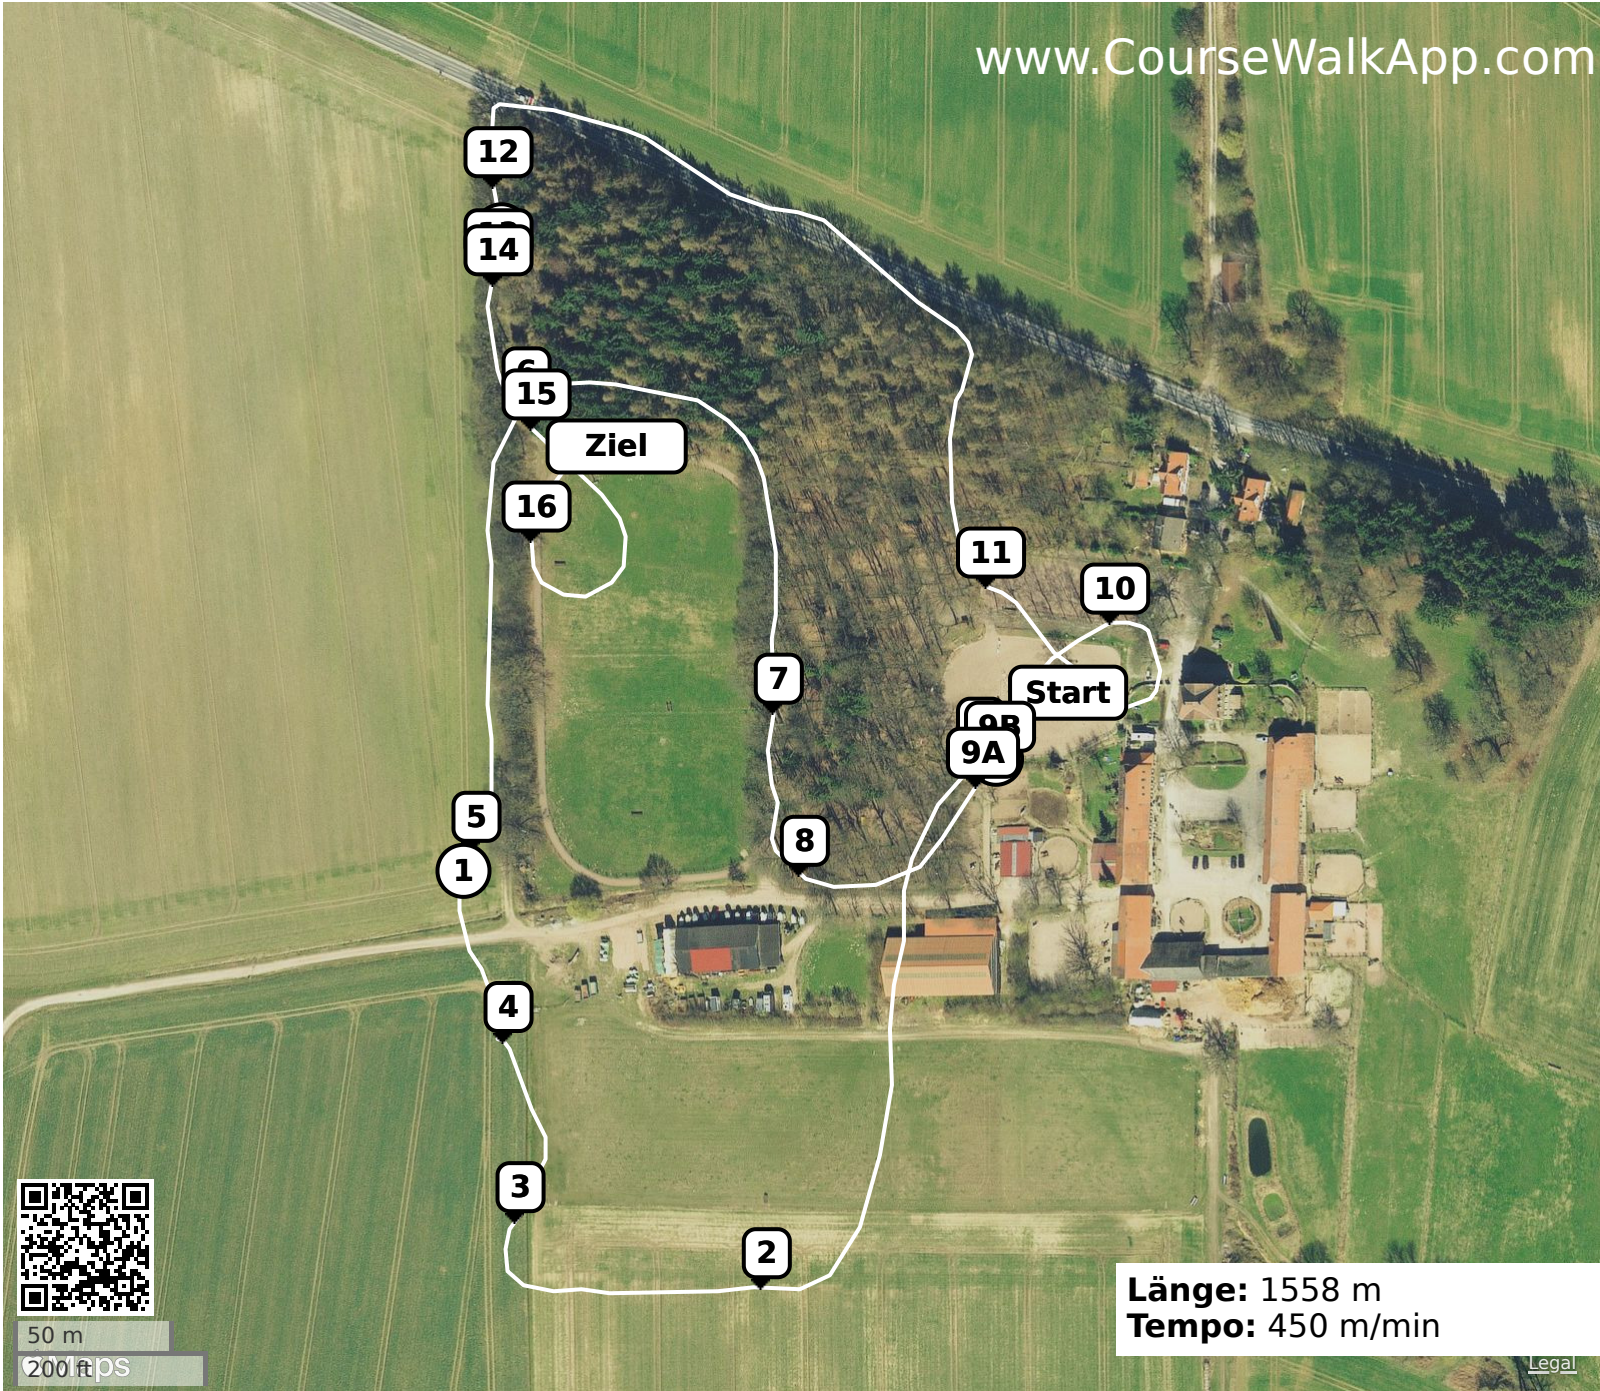

Waitzrodt 21 (ID: 25695) - A Stil komplett

www.CourseWalkApp.com

- 1 Strohballen
- 2 Schweinerücken
- 3 Gatter
- 4 Gebogene Esche
- 5 Palisade
- 6 Kastanie
- 7 Rolle
- 8 Stamm mit Graben
- 9A Alte Eiche
- 9B Gatter
- 10 Tonne
- 11 Mauer
- 12 Dach im Wald
- 13 Wasser
- 14 Häuschen
- 15 Weideeinsprung
- 16 Obsttisch

50 m
200 ft ps

Länge: 1558 m
Tempo: 450 m/min

Legal