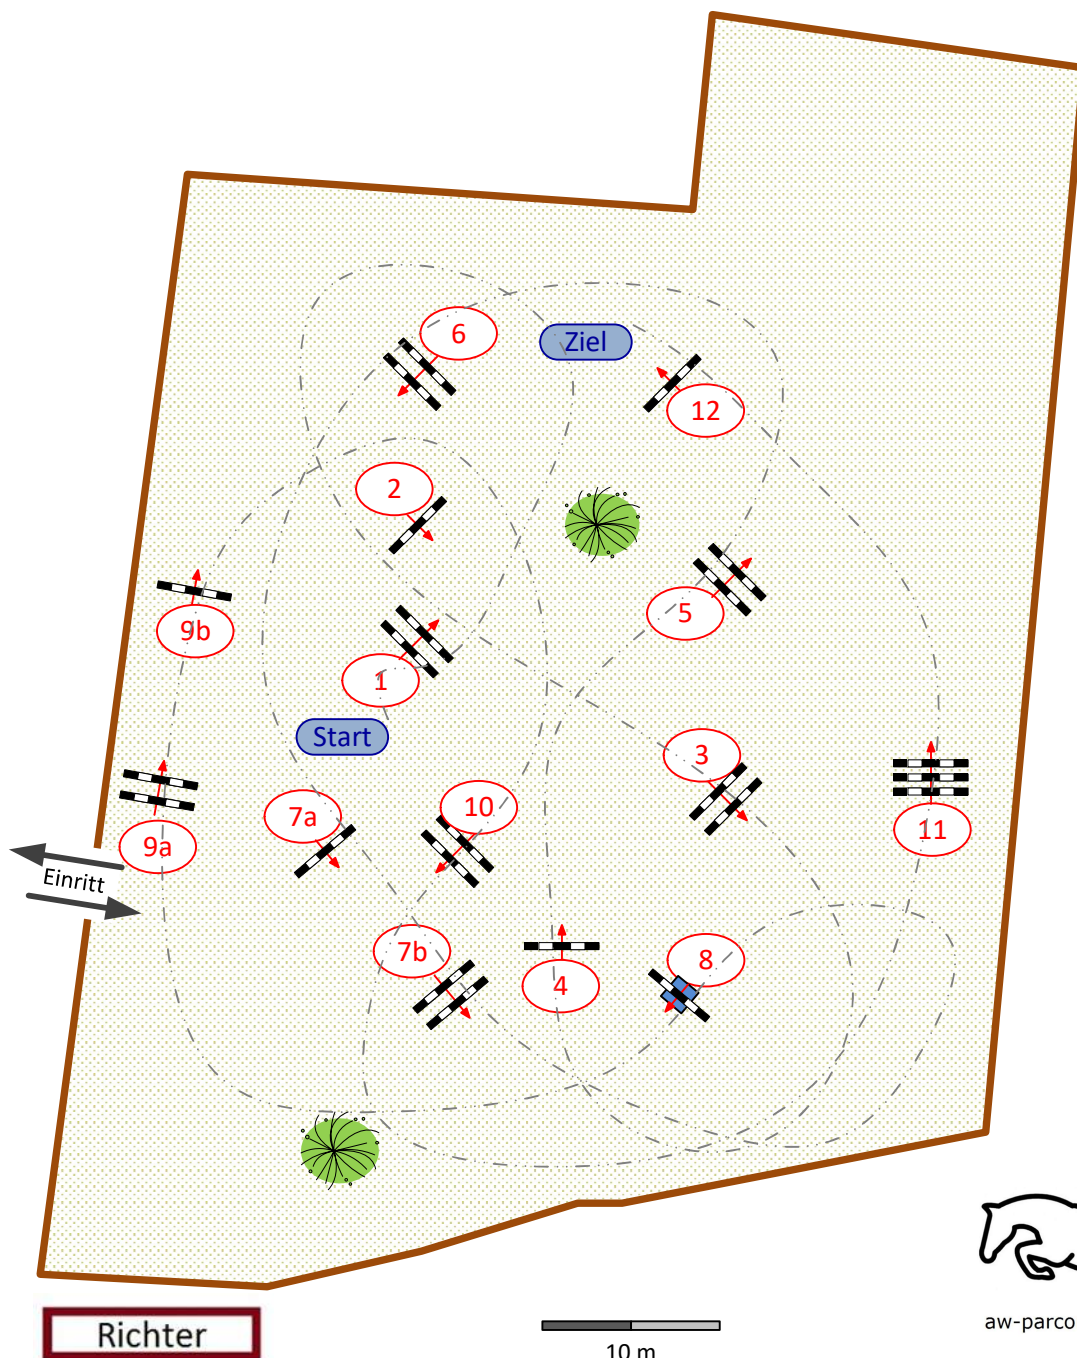

PSG Winterheck – Walldorf e.V.

Springprüfung Klasse S*

Samstag, 11. September 2021

Beginn: 16:30

Richtverfahren: **Fehler / Zeit**
 LPO §: **501 / A.1**
 FEI RG / Art.:
 Höhe (m): **1,40**

Tempo (m/min): **350**
 Bahnlänge (m): **470**
 Erlaubte Zeit (s): **81**
 Höchstzeit (s): **162**

Hindernisse: **12**
 Sprünge: **14**
 Hindernisfehler (s): -
 Geschl. Hindernisse: -

Course Design: Andreas Wagner & Matthias Hassmann