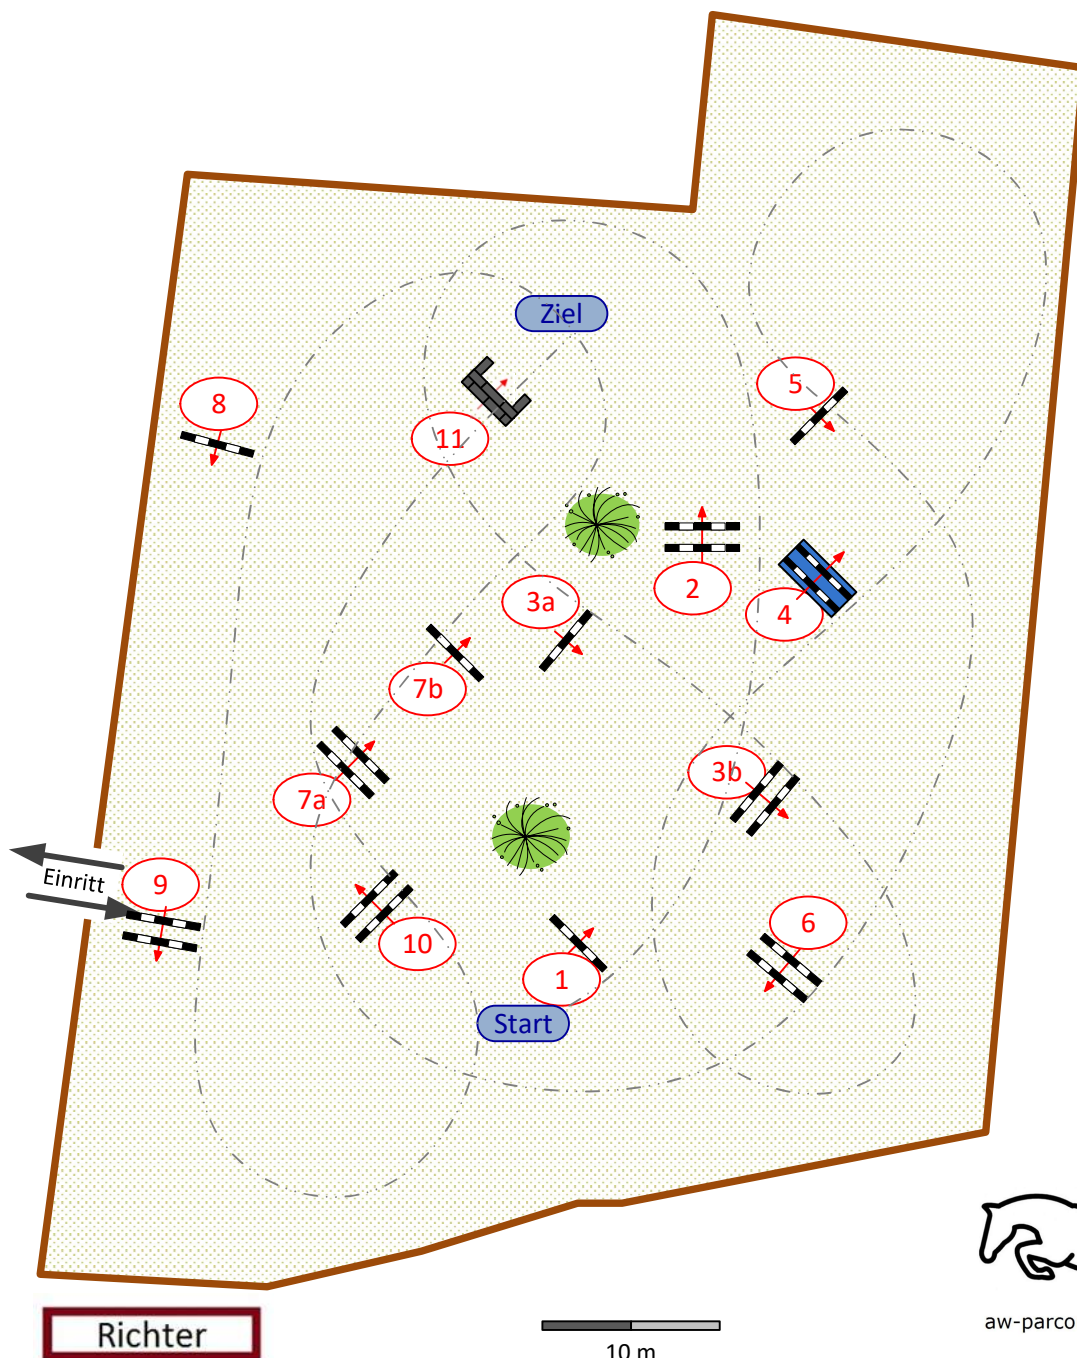

## Springprüfung Klasse M\*\*

Freitag, 10. September 2021

Beginn: 09:00

Richtverfahren: Fehler / Zeit  
 LPO §: 501, A1  
 FEI RG / Art.:  
 Höhe (m): 1,35

Tempo (m/min): 350  
 Bahnlänge (m): 440  
 Erlaubte Zeit (s): 76  
 Höchstzeit (s): 152

Hindernisse: 11  
 Sprünge: 13  
 Hindernisfehler (s): -  
 Geschl. Hindernisse: -

aw-parcours.de