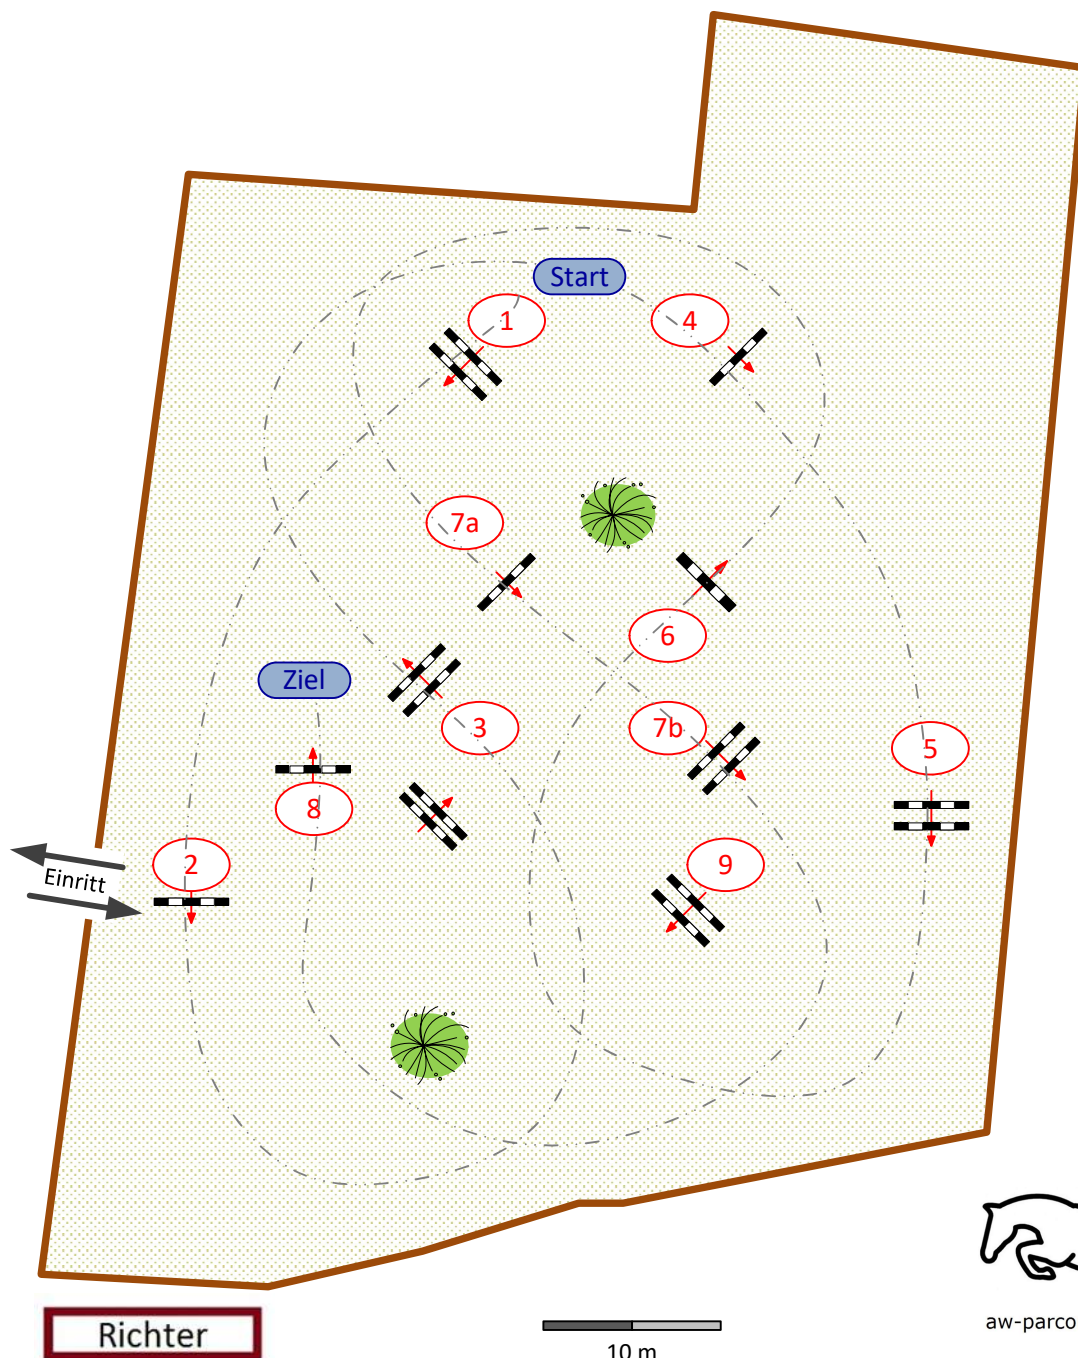

PSG Winterheck – Walldorf e.V.

Springferdeprüfung Klasse A**

Donnerstag, 9. September 2021

Beginn: 09:00

Richtverfahren: **Wertnote**
LPO §: **363.1**
FEI RG / Art.:
Höhe (m): **1,05**

Tempo (m/min): **350**
Bahnlänge (m): **390**
Erlaubte Zeit (s): **67**
Höchstzeit (s): **134**

Hindernisse: **8**
Sprünge: **9**
Hindernisfehler (s): **-**
Geschl. Hindernisse: **-**

Course Design: Andreas Wagner & Matthias Hassmann