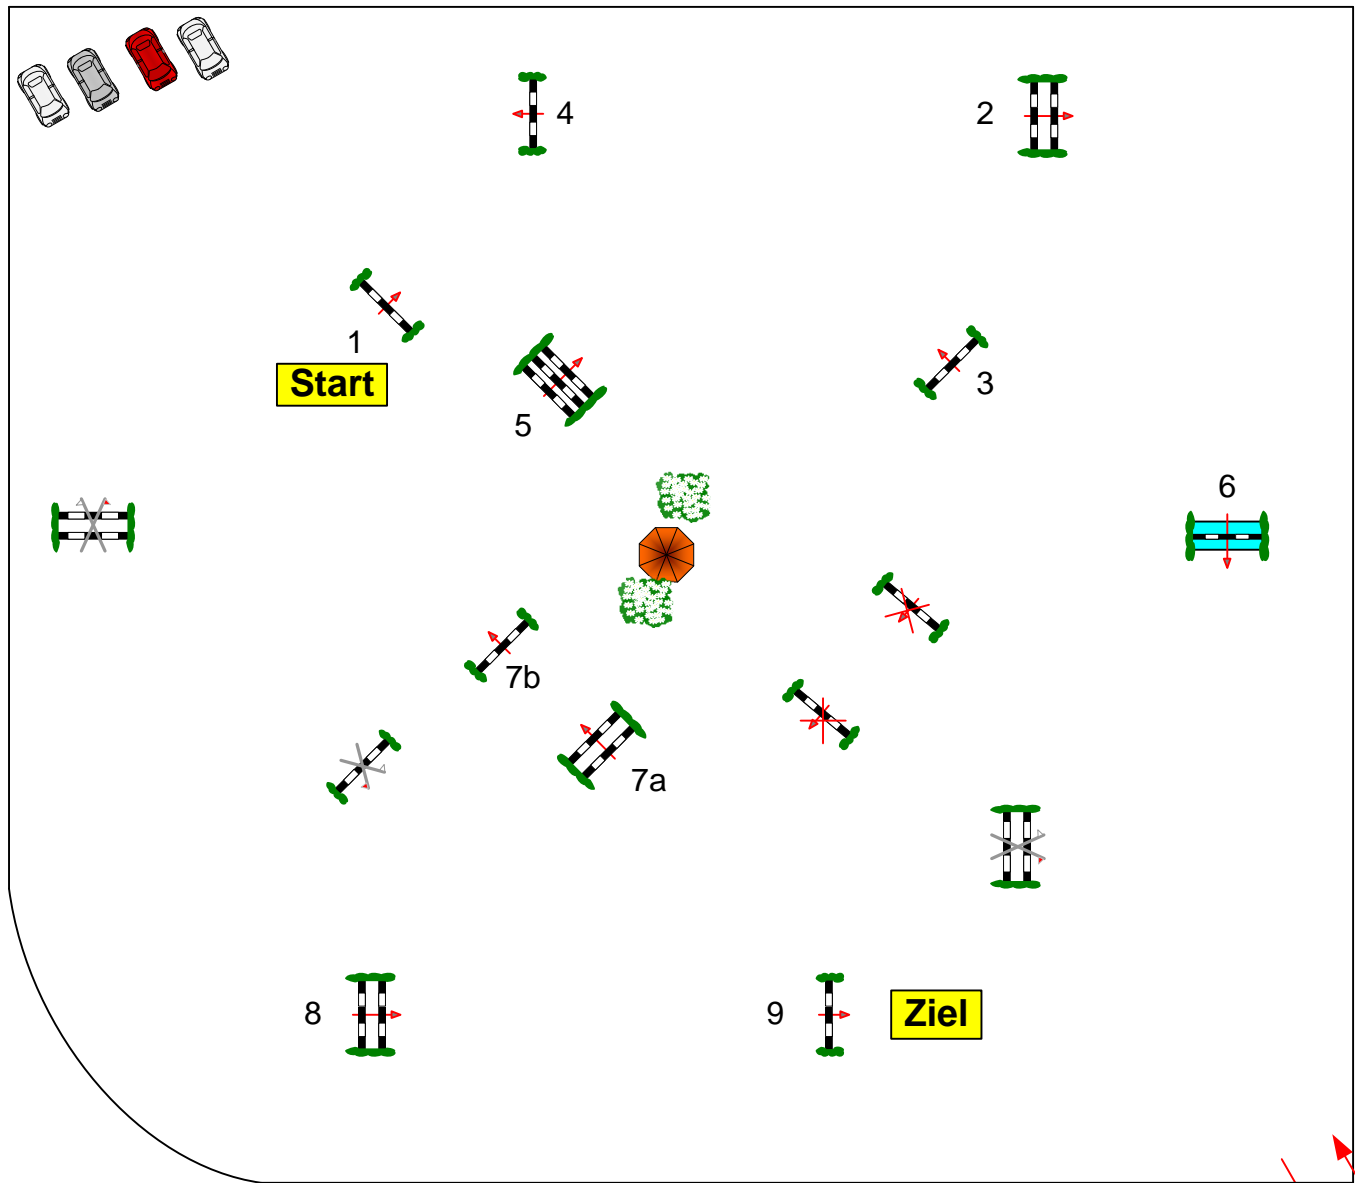

RuFV HDH-Aufhausen 04.-05.09.2021

Prüfung Nr.: 8

mit steigenden Anforderungen

Spring-LP m. Zeitwertung

Klasse: L

Sonntag, 5. September 2021

Beginn: 12:00 Uhr

Richtverf.: A

LPO § 537

RG / Art.

Höhe: 1,15 mtr.

Tempo: 350 m/Min.

Bahnlänge: 420 mtr.

Erlaubte Zeit: 72 sek.

Höchstzeit: 144 sek.

Hindernisse: 9

Sprünge: 10

Hindernisfehler: sek.

geschl. Hindernis:

Siegerrunde über:

Bahnlänge: 0 mtr.

Erlaubte Zeit: 0 sek.

Höchstzeit: 0 sek.

2. Stechen über:

Bahnlänge: 0 mtr.

Erlaubte Zeit: 0 sek.

Höchstzeit: 0 sek.

Richter

Einritt / Austritt