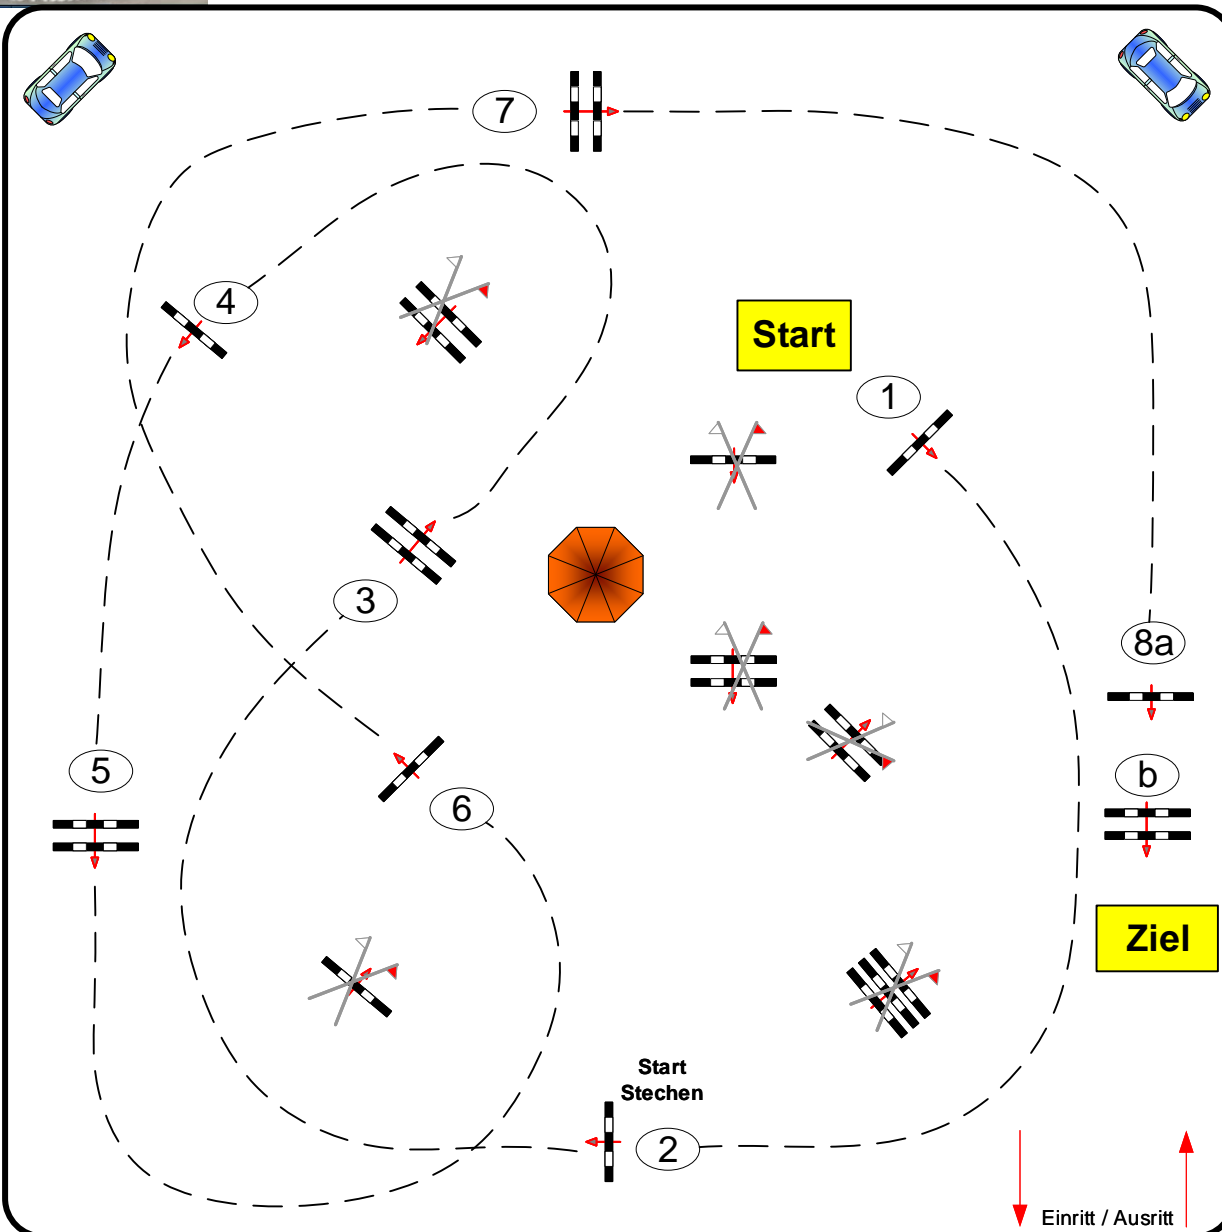

RFSG Langenleuba - Niedersteinbach

Prüfung Nr.: 28

Kids Tour

Stil-Spring-WB

Klasse: E

Freitag, 10. September 2021

Richtverf.: 4
LPO § WB 265
RG / Art.
Höhe: 0,80 mtr.

Tempo: 350 m/Min.

Bahnlänge: 400 mtr.
Erlaubte Zeit: 69 sek.
Höchstzeit: 138 sek.

Hindernisse: 8
Sprünge: 9
Hindernisfehler: sek.
geschl. Hindernis:

1. Stechen über:
2-3-4-5-6-8a-8b

Bahnlänge: 305 mtr.
Erlaubte Zeit: 53 sek.
Höchstzeit: 106 sek

2. Stechen über:

Bahnlänge: 0 mtr
Erlaubte Zeit: 0 sek
Höchstzeit: 0 sek

Thomas Erstling
Parcoursdesign
01626593095
Course Designer
David Lampe (GER)

Richter