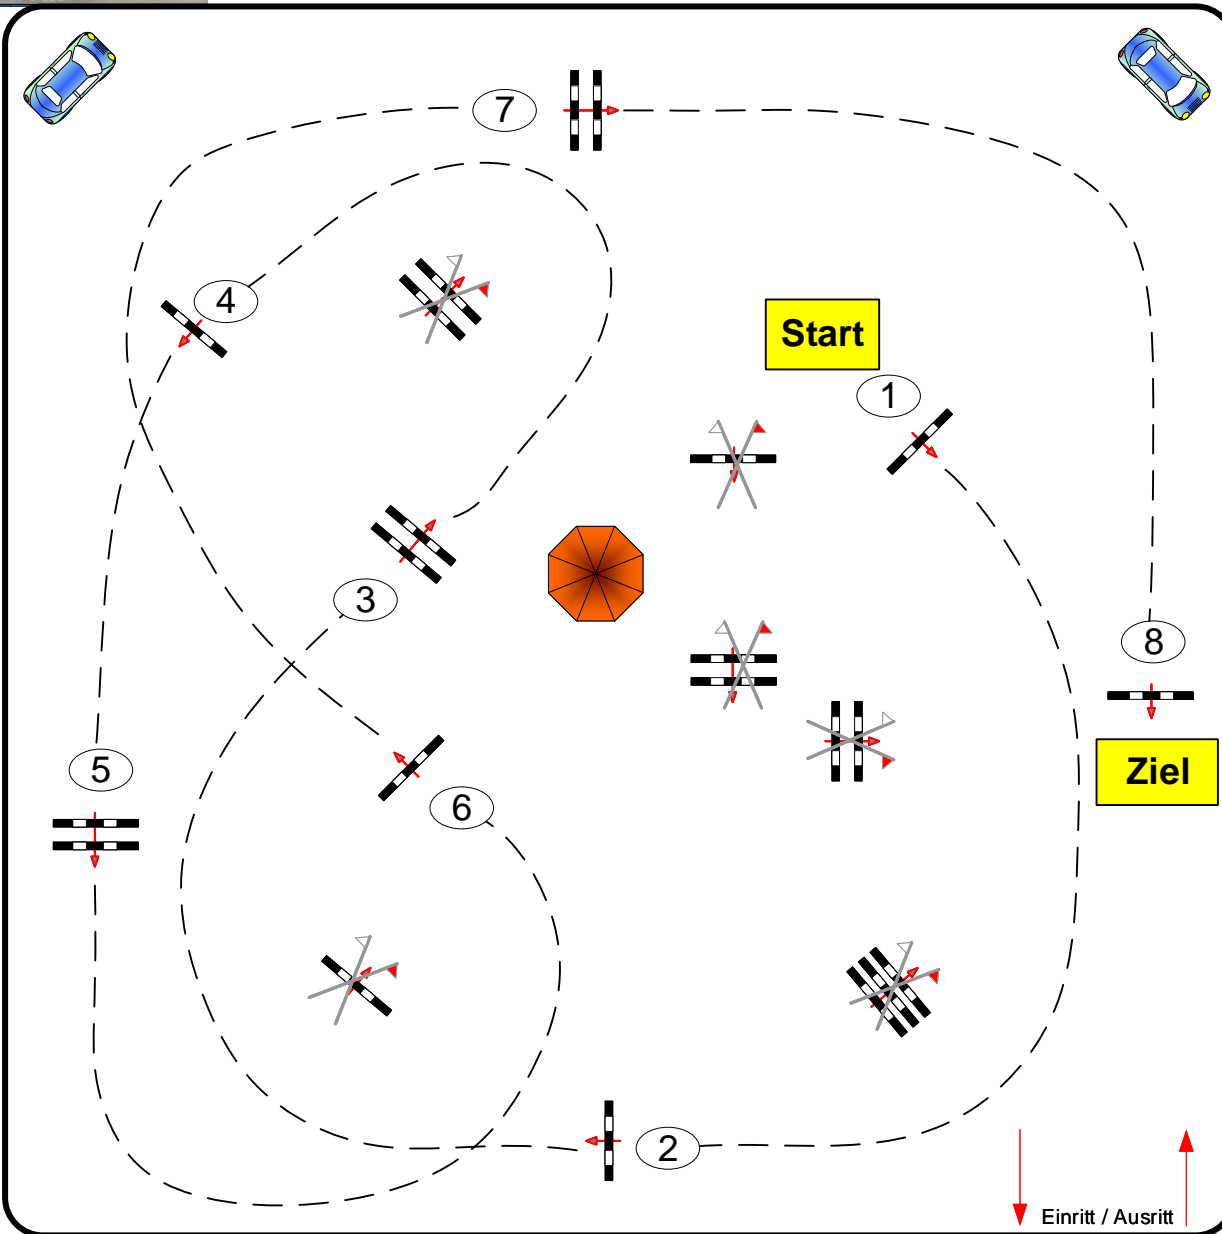

RFSG Langenleuba - Niedersteinbach

Prüfung Nr.: 29

Kids Tour

Stil-Spring-WB

Klasse: o.M.

Freitag, 10. September 2021

Richtverf.: 4
LPO § WB 265
RG / Art.
Höhe: 0,50 mtr.

Tempo: 350 m/Min.

Bahnlänge: 390 mtr.
Erlaubte Zeit: 67 sek.
Höchstzeit: 134 sek.

Hindernisse: 8
Sprünge: 8
Hindernisfehler: sek.
geschl. Hindernis:

über:

Bahnlänge: 0 mtr.
Erlaubte Zeit: 0 sek.
Höchstzeit: 0 sek

2. Stechen über:

Bahnlänge: 0 mtr
Erlaubte Zeit: 0 sek
Höchstzeit: 0 sek

Einritt / Ausritt

Thomas Erstling
Parcoursdesign
01626593095

Course Designer
David Lampe (GER)

Richter

Bitte ein Bit
Bitburger

CASOCO
Die Helm-Manufaktur