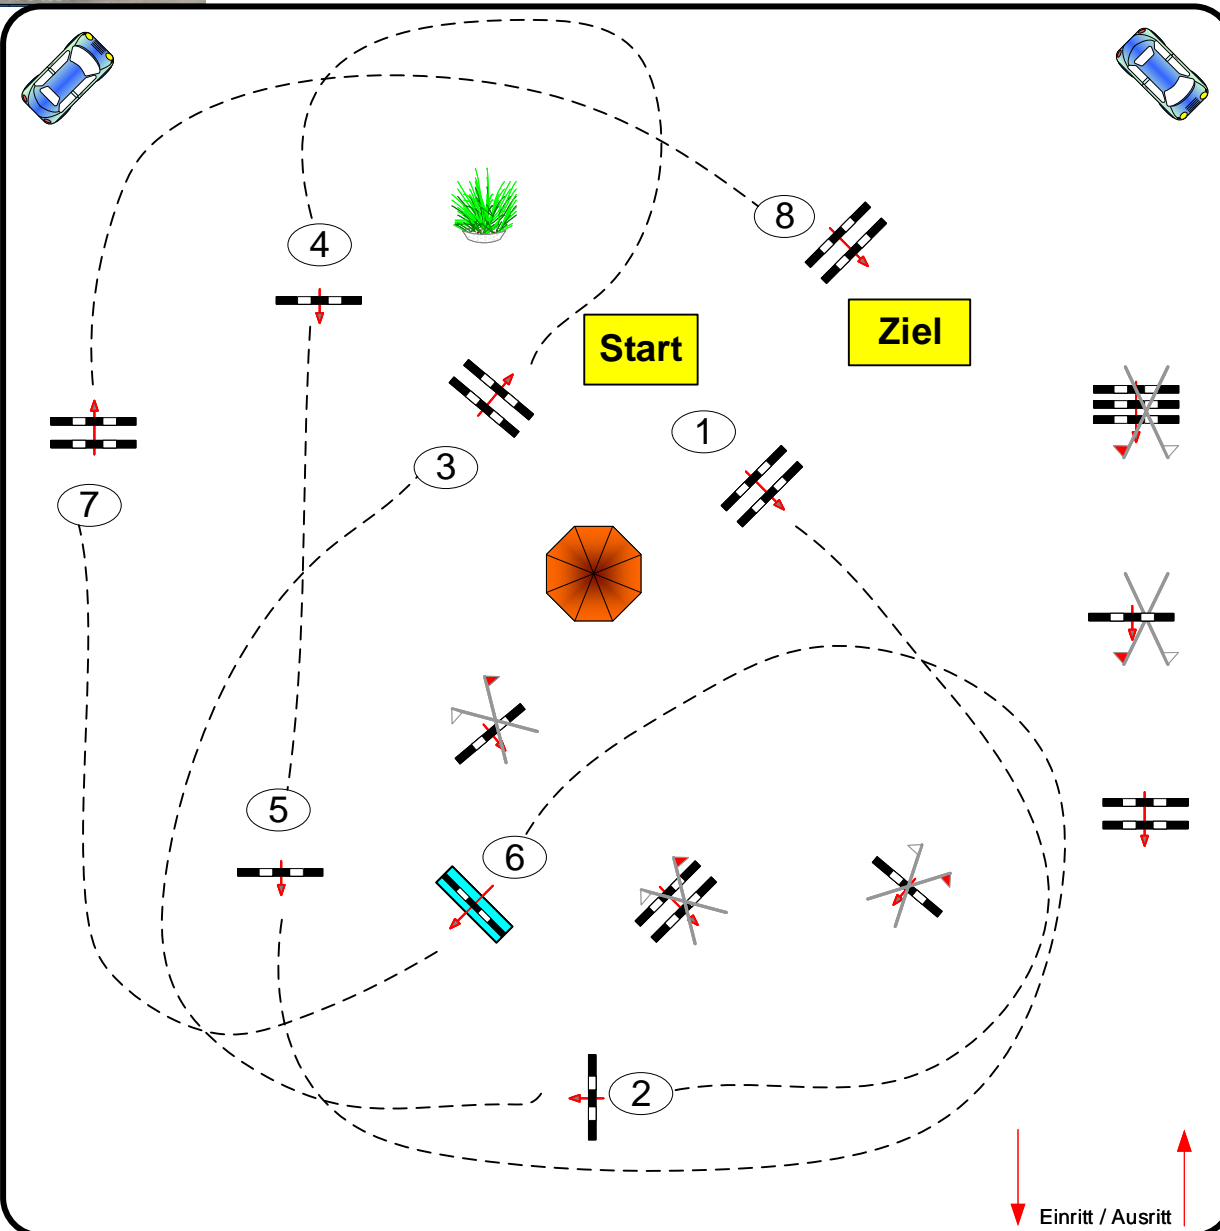

RFSG Langenleuba - Niedersteinbach

Prüfung Nr.: 40

Kids Tour

Spring-LP m. Zeitwertung

Klasse: o.M.

Sonntag, 12. September 2021

Richtverf.: A
LPO § WB 265
RG / Art.
Höhe: 0,60 mtr.

Tempo: 350 m/Min.

Bahnlänge: 490 mtr.
Erlaubte Zeit: 84 sek.
Höchstzeit: 168 sek.

Hindernisse: 8
Sprünge: 8
Hindernisfehler: sek.

geschl. Hindernis:

über:

Bahnlänge: 0 mtr.
Erlaubte Zeit: 0 sek.
Höchstzeit: 0 sek.

2. Stechen über:

Bahnlänge: 0 mtr.
Erlaubte Zeit: 0 sek.
Höchstzeit: 0 sek.

Einritt / Ausritt

Thomas Erstling
Parcoursdesign
01626593095
Course Designer
David Lampe (GER)

Richter