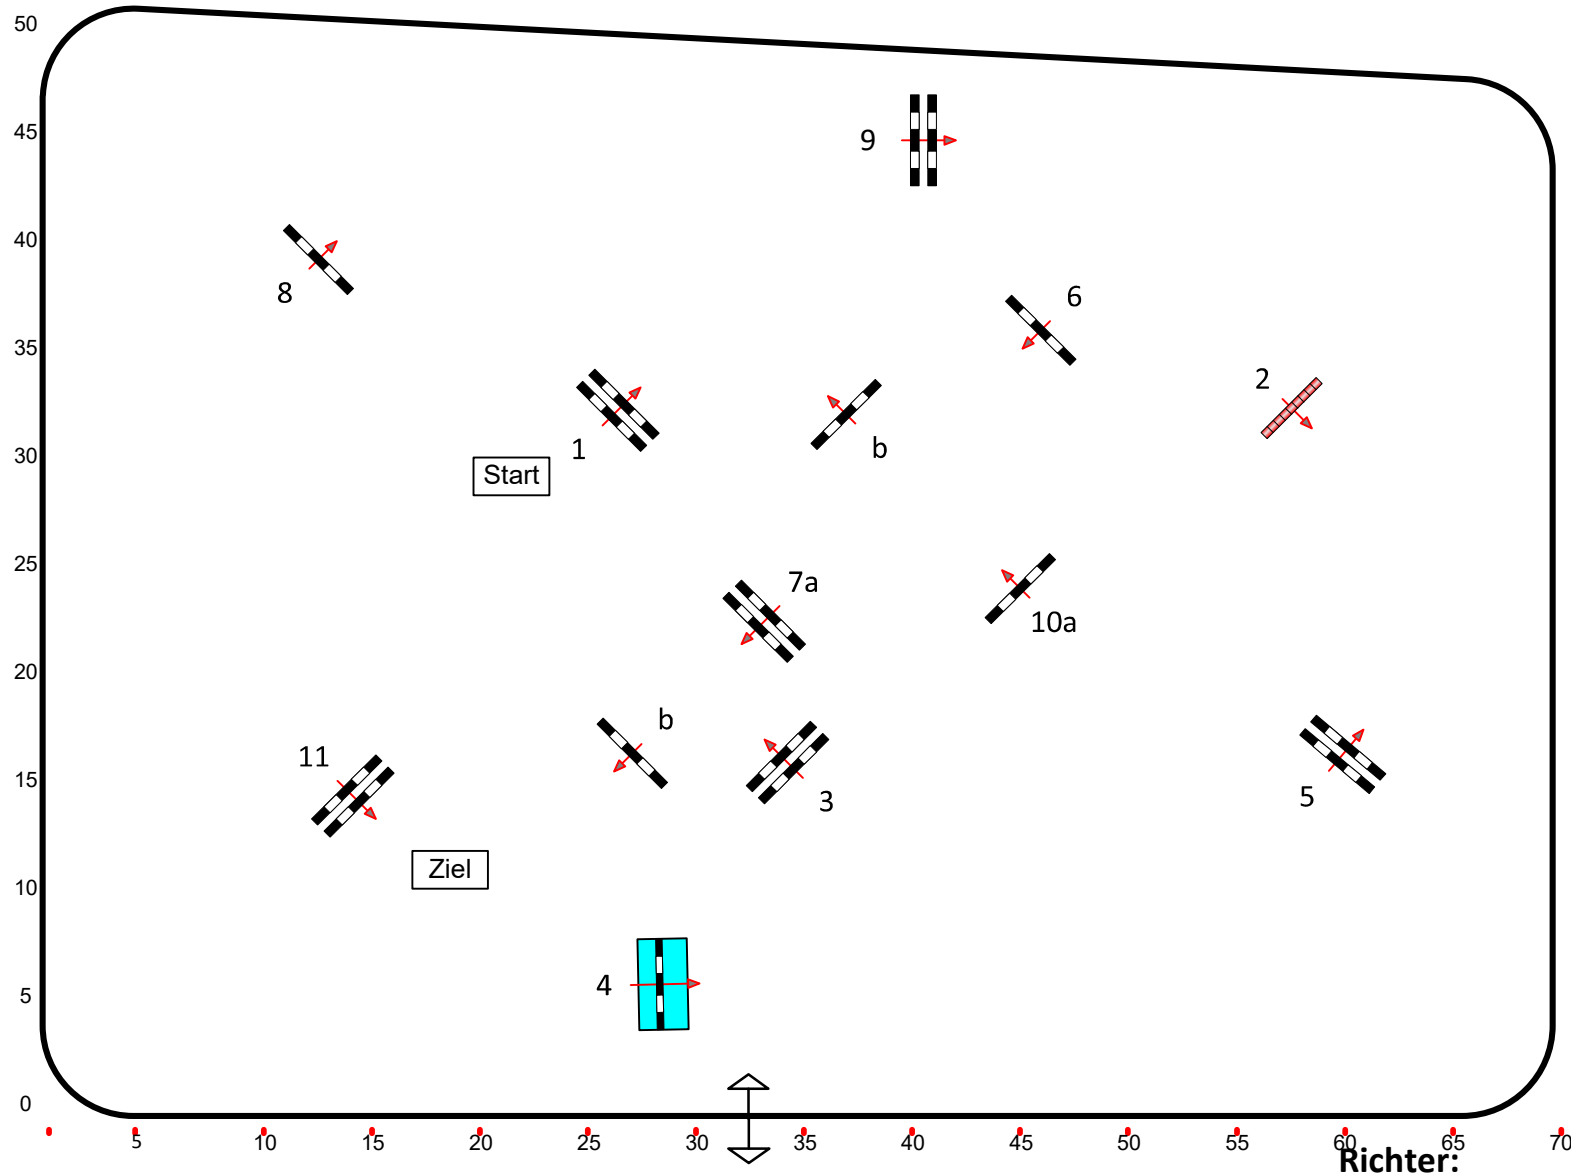

Beginn: 13:45 Uhr

Richtverf.: A

LPO § 501,A1

RG / Art.

Höhe: 1,35 mtr.

Tempo: 350 m/Min.

Bahnlänge: 440 mtr.

Erlaubte Zeit: 76 sek.

Höchstzeit: 152 sek.

Hindernisse: 11

Sprünge: 13

Hindernisfehler: sek.

Siegerrunde über:

Bahnlänge: 0 mtr.

Erlaubte Zeit: 0 sek.

Höchstzeit: 0 sek.