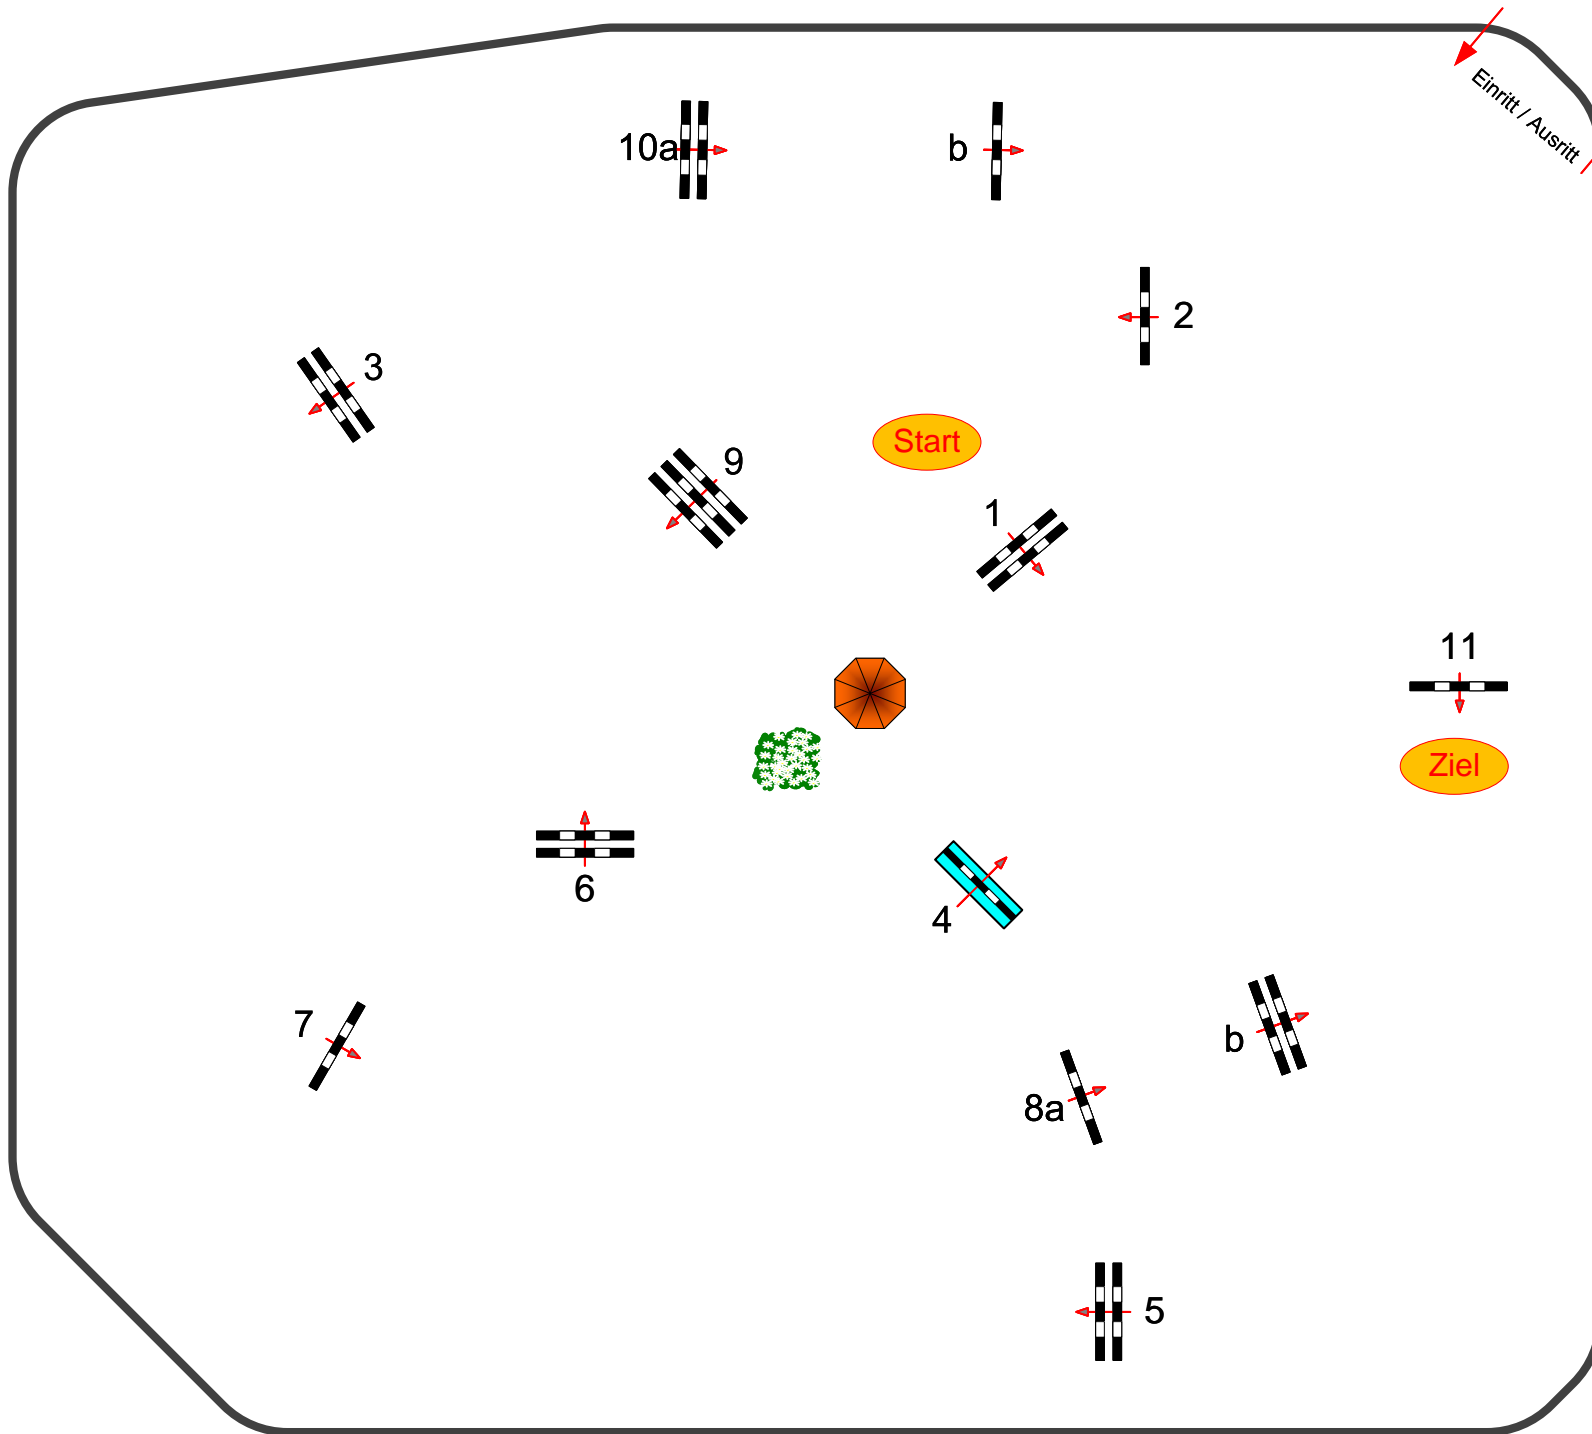

# Sonnefeld - Frankenhof 2021

Prüfung Nr.: 4

Springprüfung

Klasse: M\*

Freitag, 1. Oktober 2021

Richtverf.: A  
LPO § 501,A1  
RG / Art.  
Höhe: 1,25 mtr.

Tempo: 350 m/Min.

Bahnlänge: 470 mtr.  
Erlaubte Zeit: 81 sek.  
Höchstzeit: 162 sek.

Hindernisse: 11  
Sprünge: 13  
Hindernisfehler: sek.  
geschl. Hindernis:

1. Stechen über:

Bahnlänge: 0 mtr.  
Erlaubte Zeit: 0 sek.  
Höchstzeit: 0 sek.

Richter