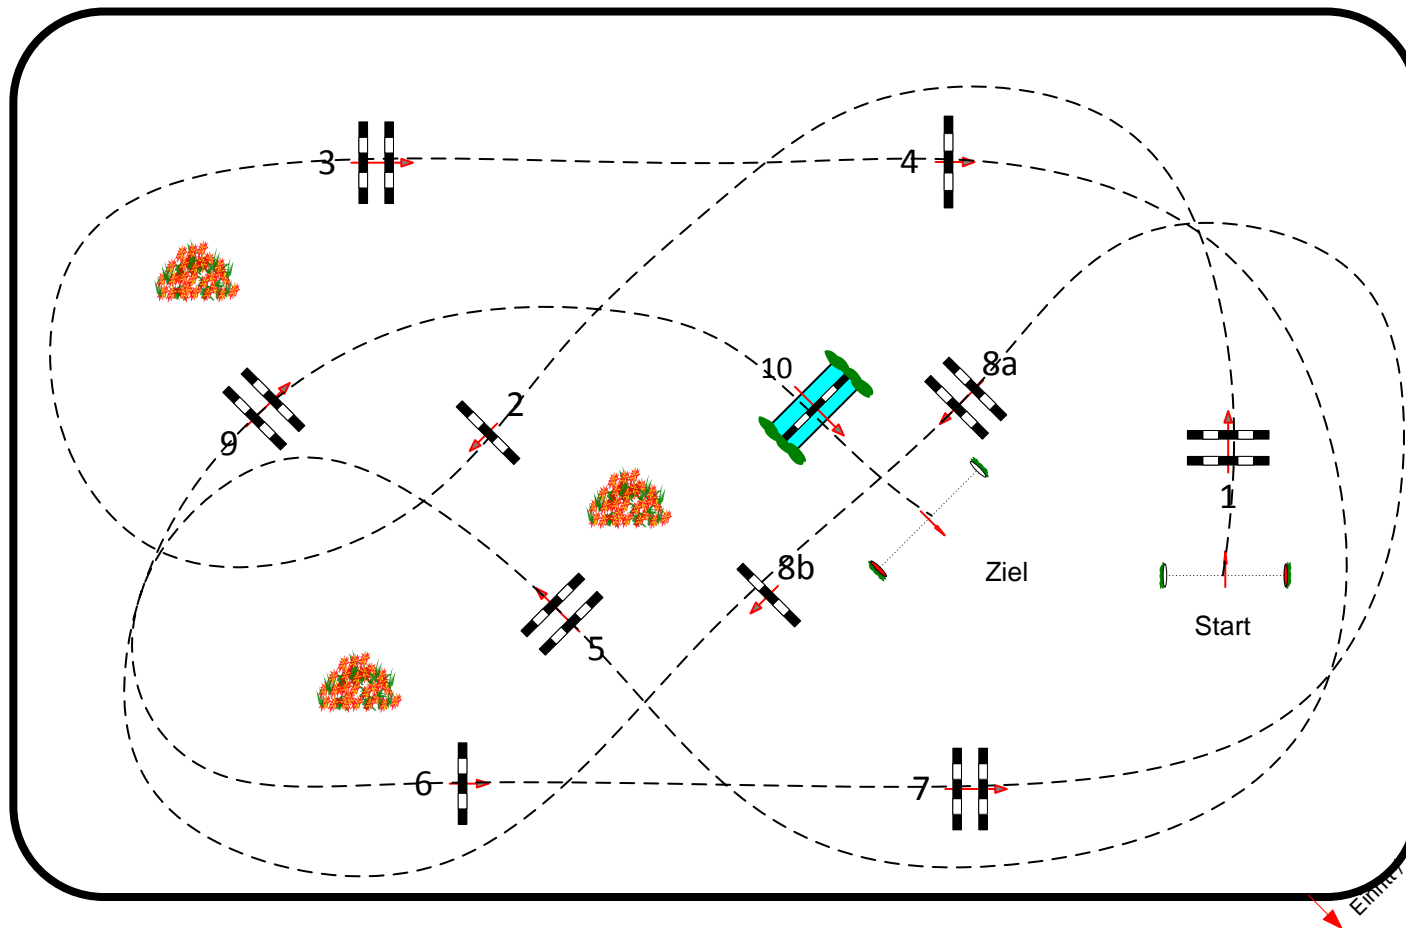

# Bad Schmiedeberg Wiesengrundturnier 17.-19.09.2021

Prüfung Nr.: 16      Kleine Tour      Spring-LP m. Zeitwertung      Klasse: L      Sonntag, 19. September 2021      Beginn: 12:00 Uhr

Richtverf.: A	Tempo: 350 m/Min.	Hindernisse: 10	1. Stechen über: 0 mtr.	2. Stechen über: 0 mtr.
LPO § 501,A1	Bahnlänge: 450 mtr.	Sprünge: 11	Bahnlänge: 0 sek.	Bahnlänge: 0 sek.
FEI RG / Art.	Erlaubte Zeit: 78 sek.	Hindernisfehler: sek.	Erlaubte Zeit: 0 sek.	Erlaubte Zeit: 0 sek.
Höhe: 1,15 mtr.	Höchstzeit: 156 sek.	Geschl. Hindernis:	Höchstzeit: 0 sek.	Höchstzeit: 0 sek.