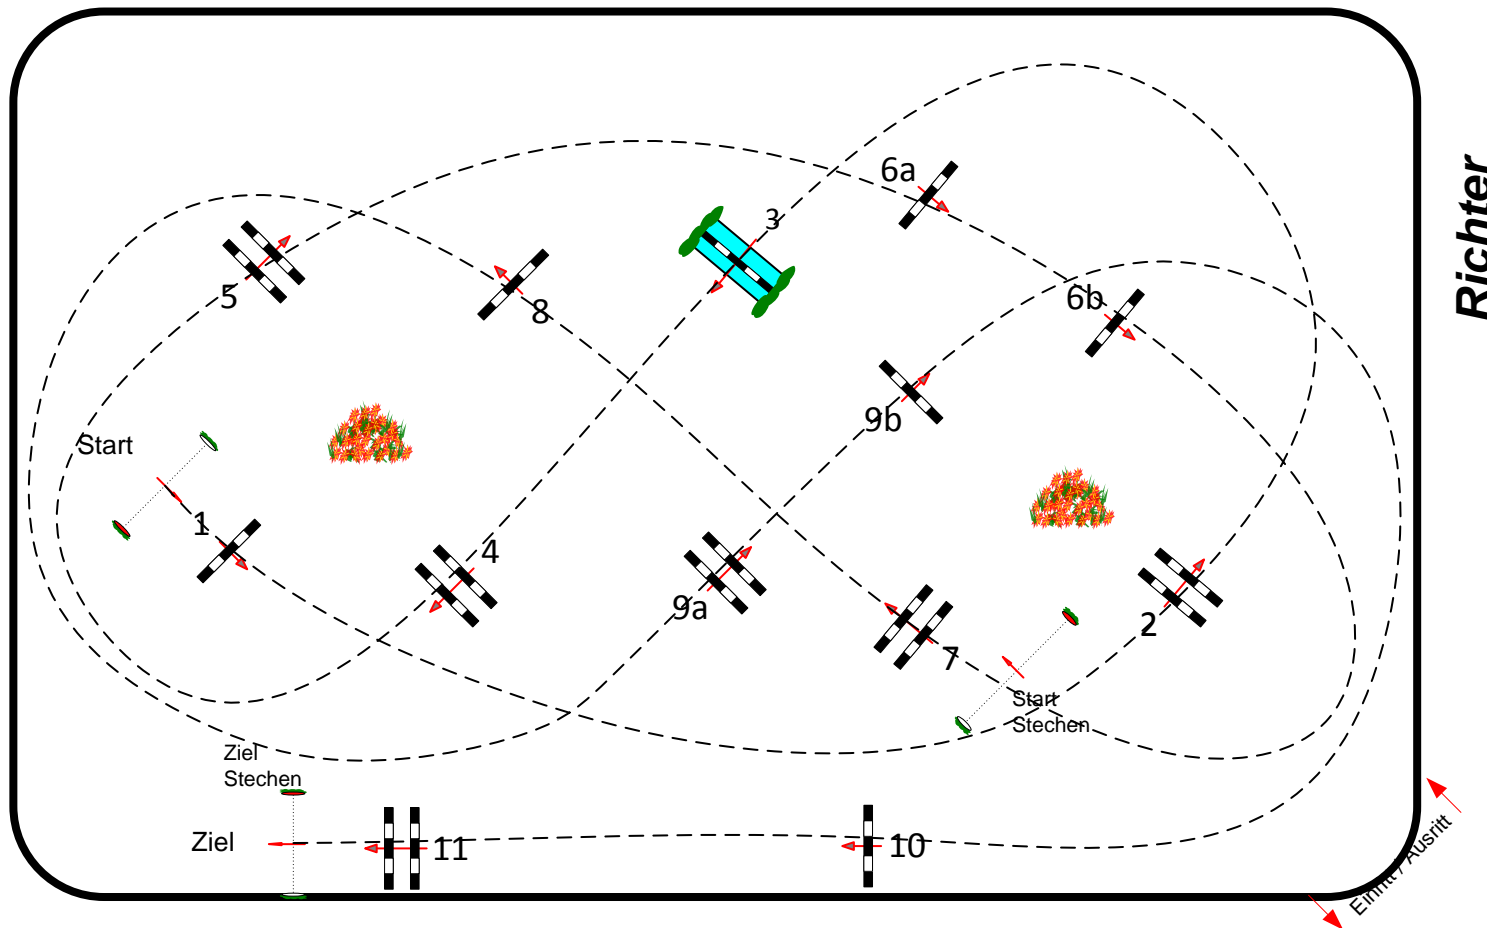

Bad Schmiedeberg Wiesengrundturnier 17.-19.09.2021

Prüfung Nr.: 20 Große Tour Spring-LP m. Stechen Klasse: S* Sonntag, 19. September 2021 Beginn: 16:15 Uhr

Richtverf.: A	Tempo: 350 m/Min.	Hindernisse: 11	1. Stechen über: 7,8,1,2,3,6a,6b,11	2. Stechen über:
LPO § 501,B1	Bahnlänge: 470 mtr.	Sprünge: 13	Bahnlänge: 290 mtr.	Bahnlänge: 0 mtr.
FEI RG / Art.	Erlaubte Zeit: 81 sek.	Hindernisfehler: sek.	Erlaubte Zeit: 50 sek.	Erlaubte Zeit: 0 sek.
Höhe: 1,40 mtr.	Höchstzeit: 162 sek.	Geschl. Hindernis:	Höchstzeit: 100 sek.	Höchstzeit: 0 sek.