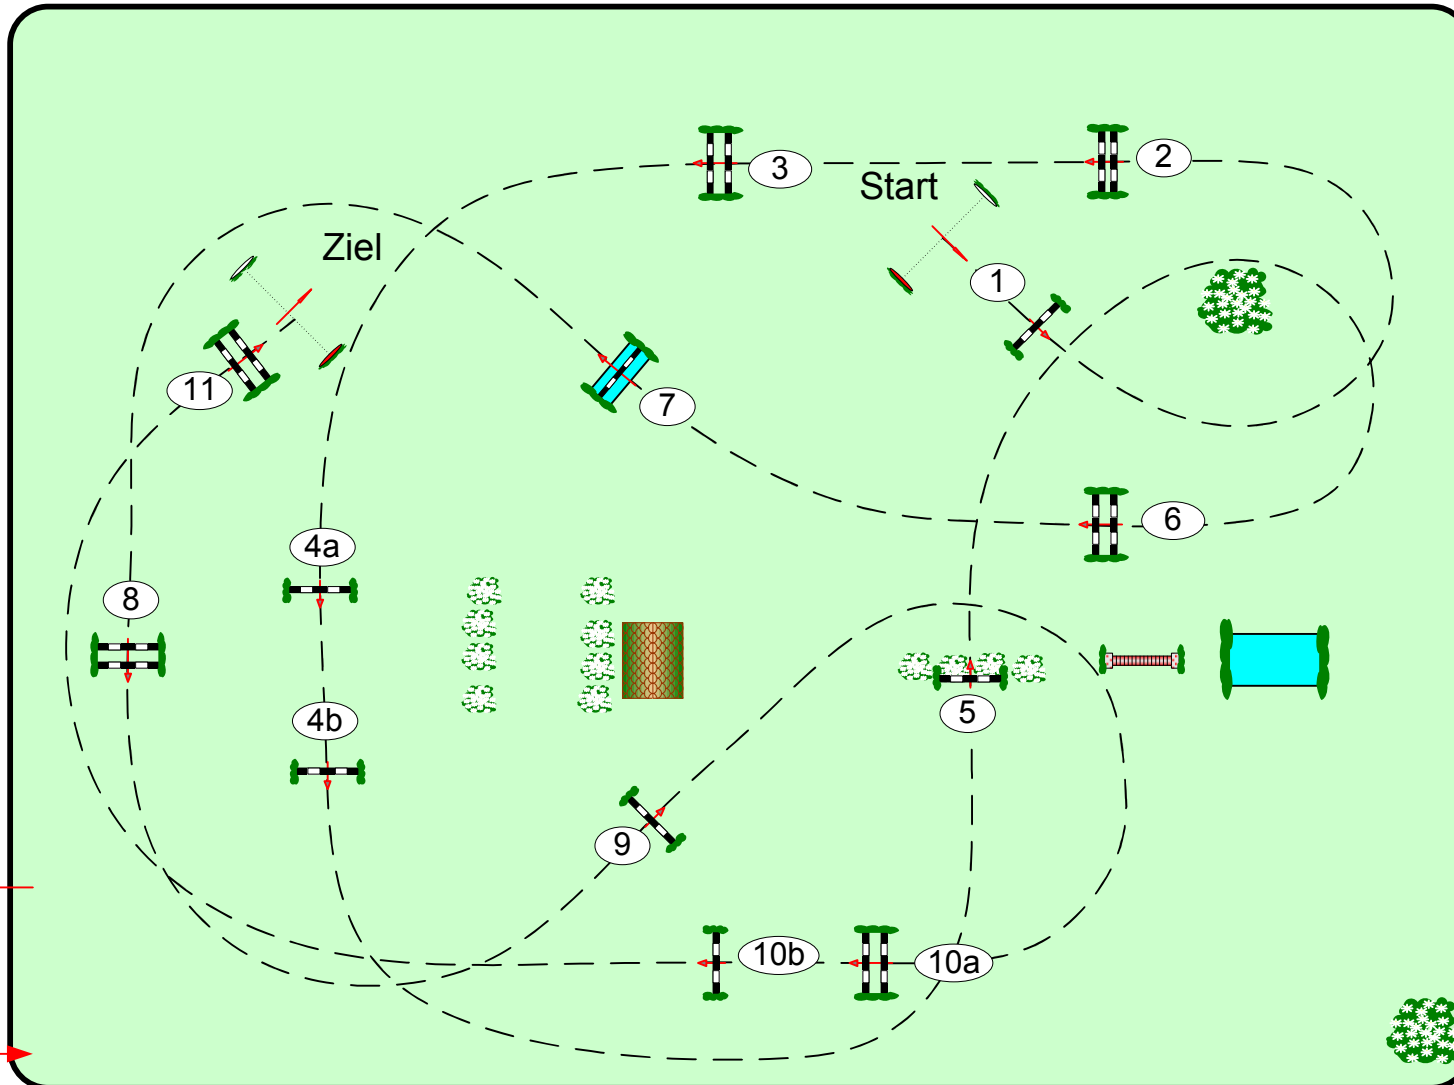

Landesmeisterschaft der Kreismannschaften Westeregeln 25.-26. September 2021

Prüfung Nr.: 11

2. Wertung KMM

Zeit-Springen

Klasse: M*

Sonntag, 26. September 2021

Beginn: 10:30 Uhr

Richtverf.: C
LPO § 501 C
FEI RG / Art.
Höhe: 1,25 mtr.

Tempo: 400 m/Min.
Bahnlänge: 400 mtr.
Erlaubte Zeit: 60 sek.
Höchstzeit: 120 sek.

Hindernisse: 11
Sprünge: 13
Hindernisfehler: sek.
Geschl. Hindernis:

über:
Bahnlänge: 0 mtr.
Erlaubte Zeit: 0 sek.
Höchstzeit: 0 sek.

2. Stechen über:
Bahnlänge: mtr.
Erlaubte Zeit: 0 sek.
Höchstzeit: 0 sek.

R
I
C
H
T
E
R

Einritt /
Ausritt

Parcourschef
Martin Lühmann
01712177862
Philipp Pohle