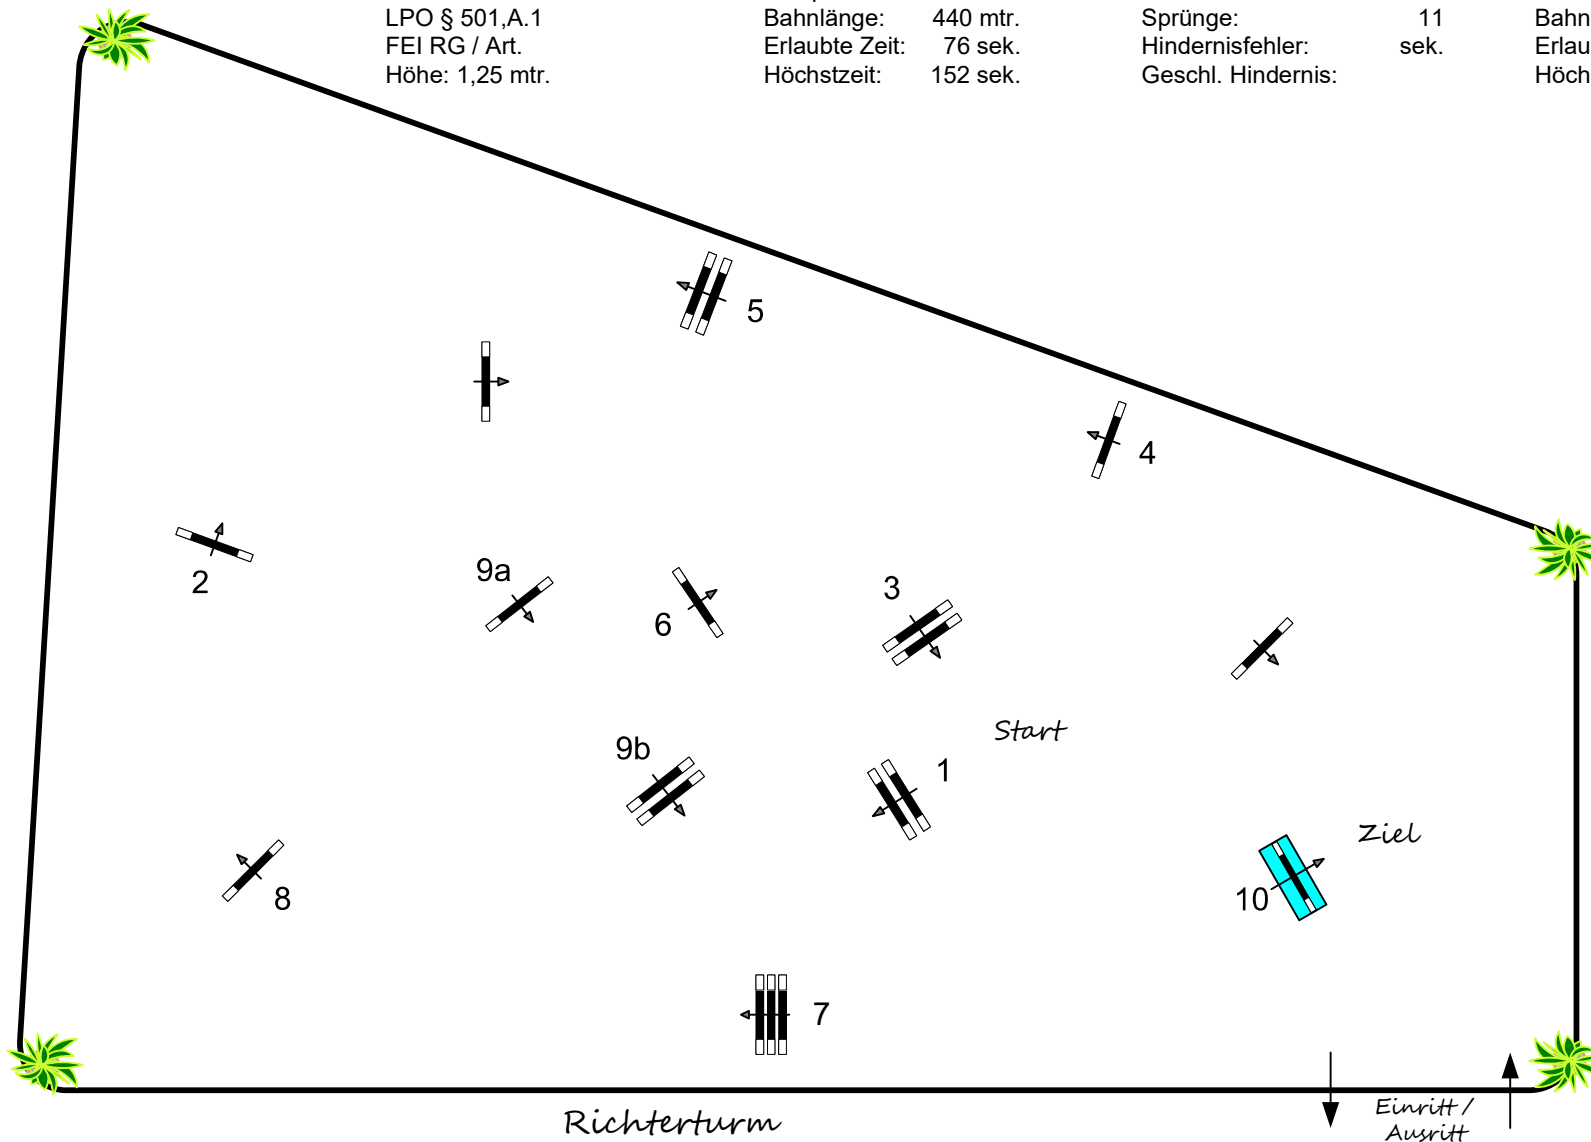

# Württembergische Meisterschaft der PSK - Weilheim/Teck 2021

Prüfung Nr.: 02

Einlaufspringen

Spring-LP m. Zeitwertung

Klasse: M\*

Sonntag, 3. Oktober 2021

Richtverf.: A  
LPO § 501,A.1  
FEI RG / Art.  
Höhe: 1,25 mtr.

Tempo: 350 m/Min.  
Bahnlänge: 440 mtr.  
Erlaubte Zeit: 76 sek.  
Höchstzeit: 152 sek.

Hindernisse: 10  
Sprünge: 11  
Hindernisfehler: sek.  
Geschl. Hindernis:

1. Stechen über:  
Bahnlänge: 0 mtr.  
Erlaubte Zeit: 0 sek.  
Höchstzeit: 0 sek.