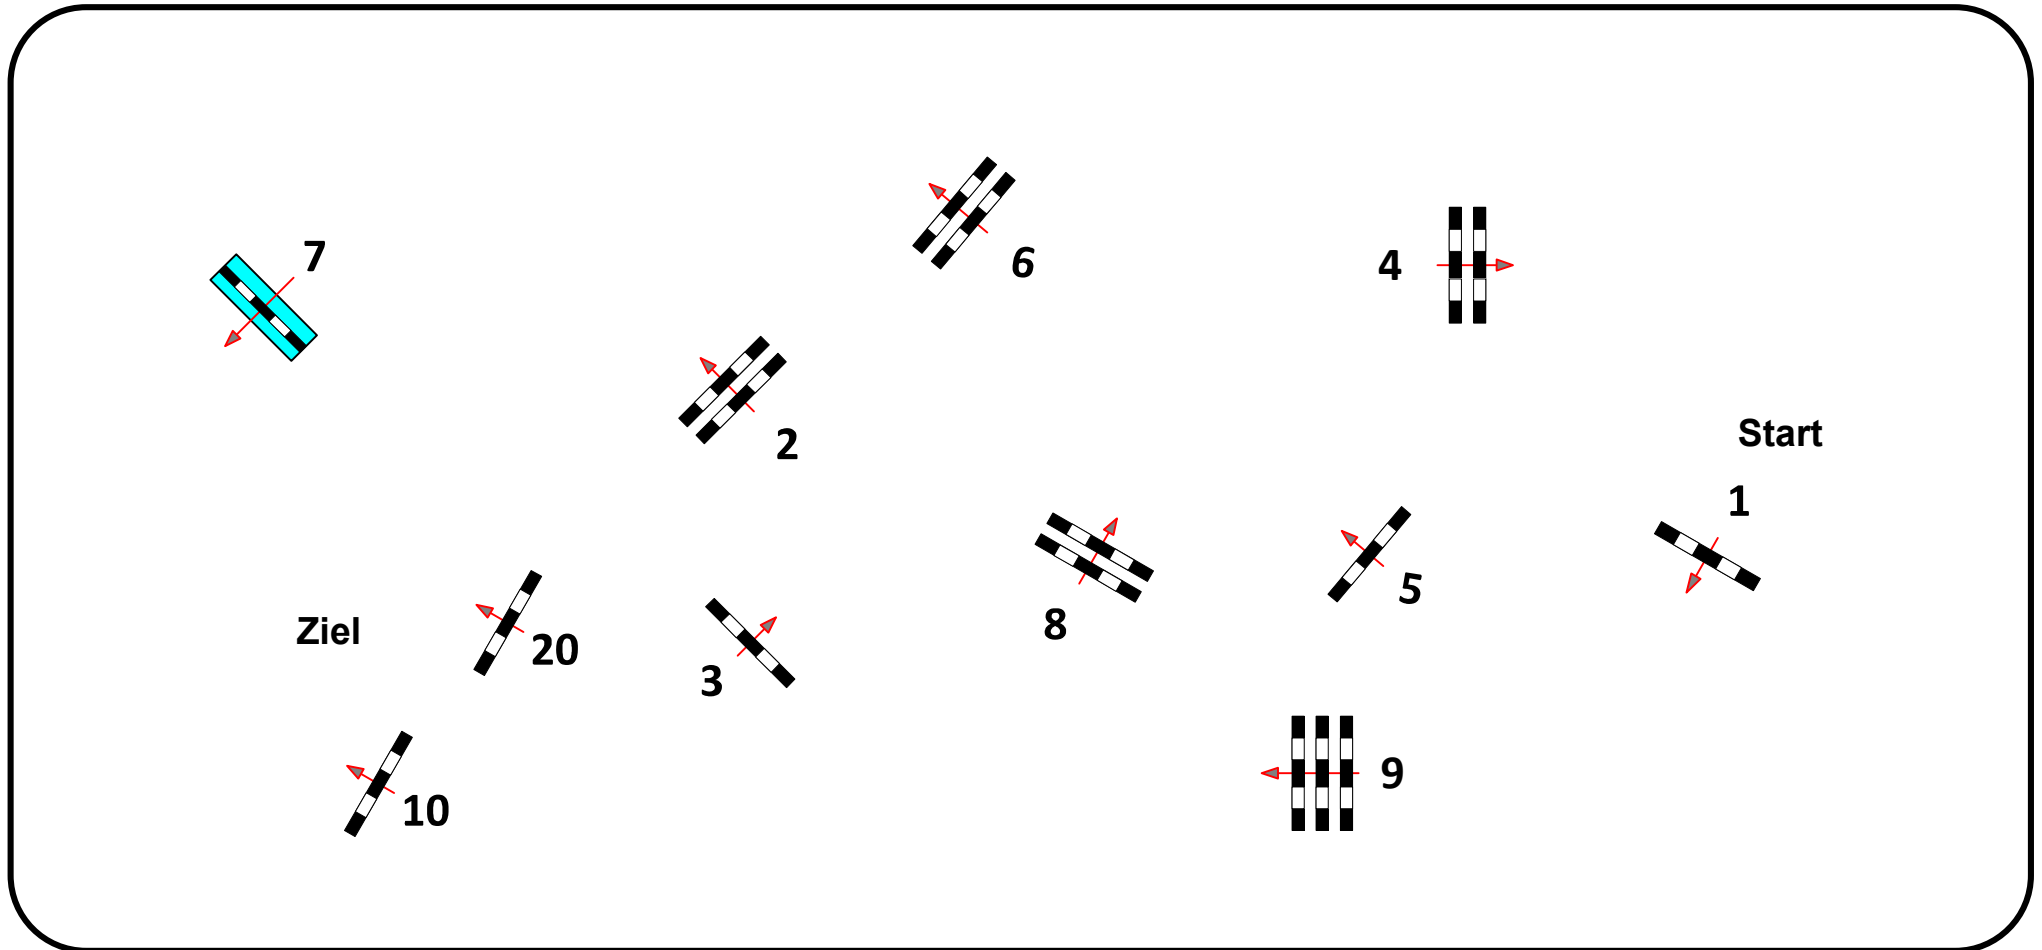

# München Riem 30.10.2021 Late Entry

Prüfung Nr.:

**6**

Punkte-Spring-LP

Klasse: M\*\*

Samstag, 30. Oktober 2021

Beginn: 18:30 Uhr

Richtverf.: A  
LPO § 524  
FEI RG / Art.  
Höhe: 1,35 mtr.

Tempo: 350 m/Min.  
Bahnlänge: 350 mtr.  
Erlaubte Zeit: 60 sek.  
Höchstzeit: 120 sek.

Hindernisse: 10  
Sprünge: 10  
Hindernisfehler: sek.  
Geschl. Hindernis:

1. Stechen über:  
Bahnlänge: 0 mtr.  
Erlaubte Zeit: 0 sek.  
Höchstzeit: 0 sek.

5 10 15 20 25 30 35 40 45 50 55 60 65

Richter: Einritt / Ausritt

Course Designer  
Manfred Herzog  
Siegfried Leitmair