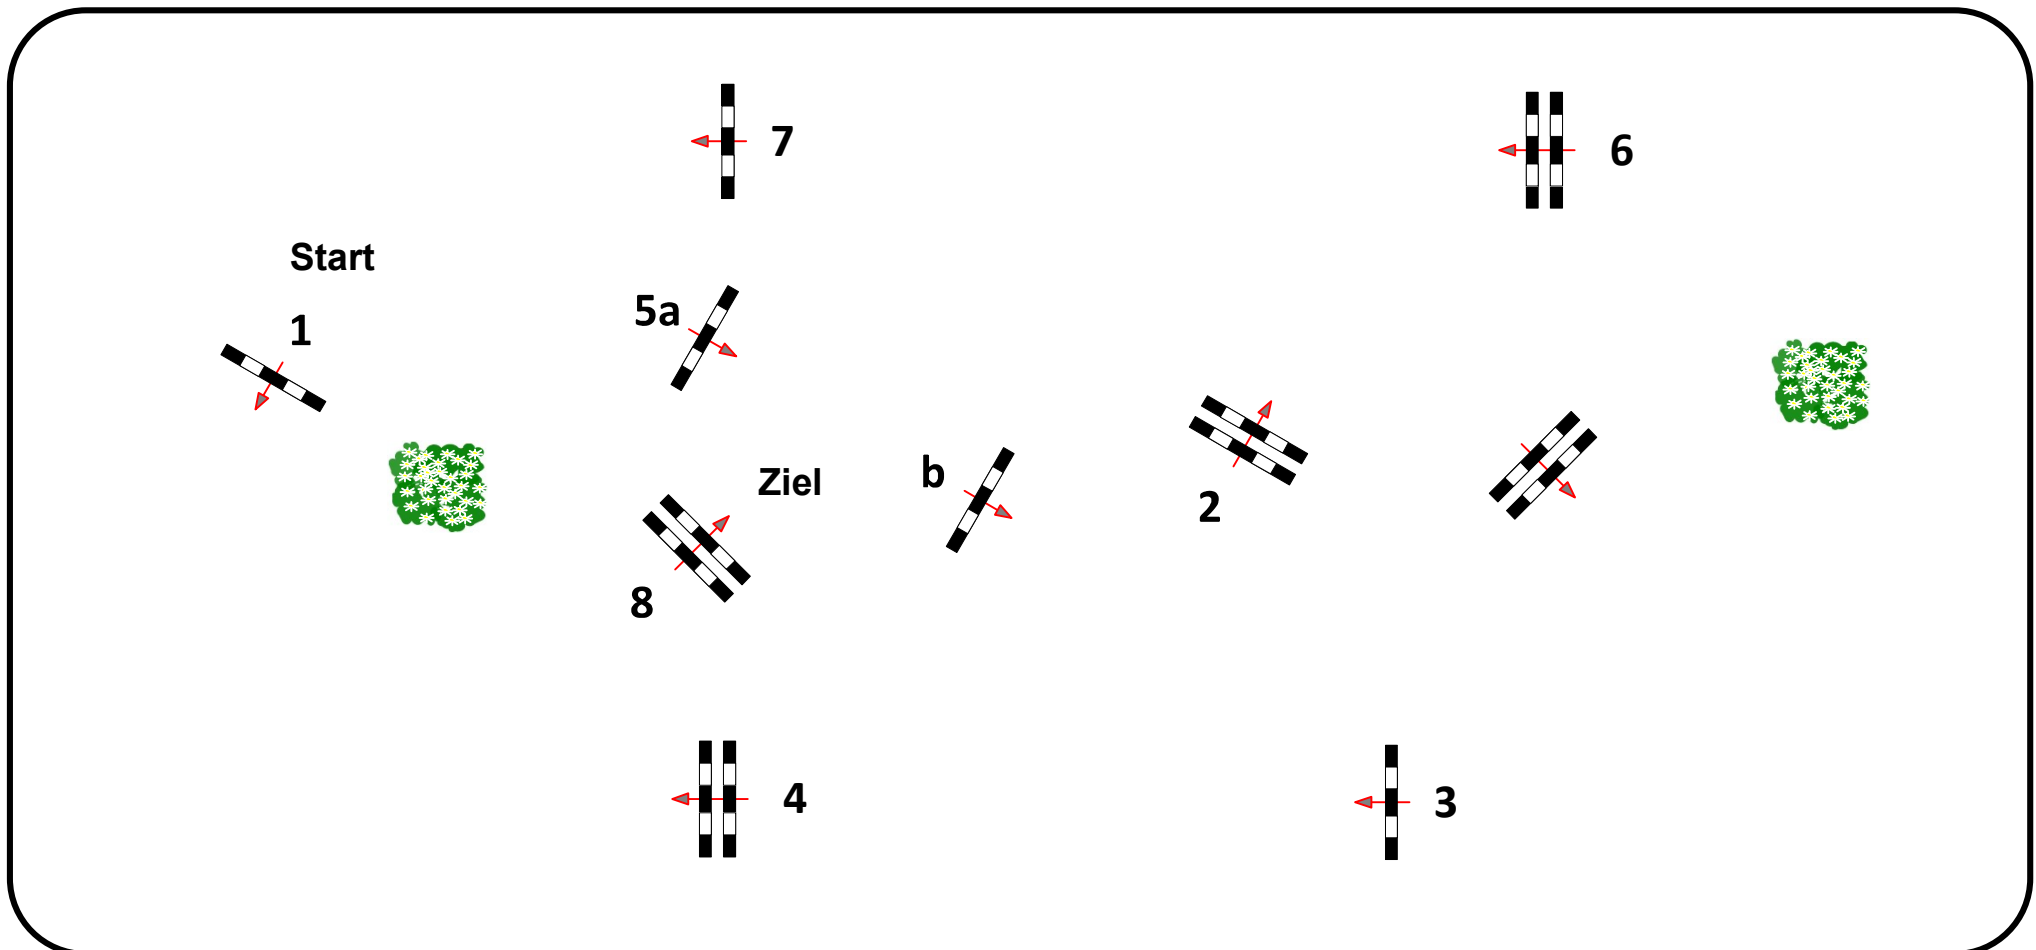

München Riem 30.10.2021 Late Entry

Prüfung Nr.:

8

Spring-LP m. Stilwertung

Klasse: E

Samstag, 30. Oktober 2021

Beginn: 14:00 Uhr

Richtverf.: A
LPO § 520,3e
FEI RG / Art.
Höhe: 0,85 mtr.

Tempo: 350 m/Min.
Bahnlänge: 390 mtr.
Erlaubte Zeit: 67 sek.
Höchstzeit: 134 sek.

Hindernisse: 8
Sprünge: 9
Hindernisfehler: sek.
Geschl. Hindernis:

1. Stechen über:
Bahnlänge: 0 mtr.
Erlaubte Zeit: 0 sek.
Höchstzeit: 0 sek.

5 10 15 20 25 30 35 **Richter:** 40 45 **Einritt / Ausritt** 50 55 60 **Course Designer** Manfred Herzog Siegi Leitmair 65