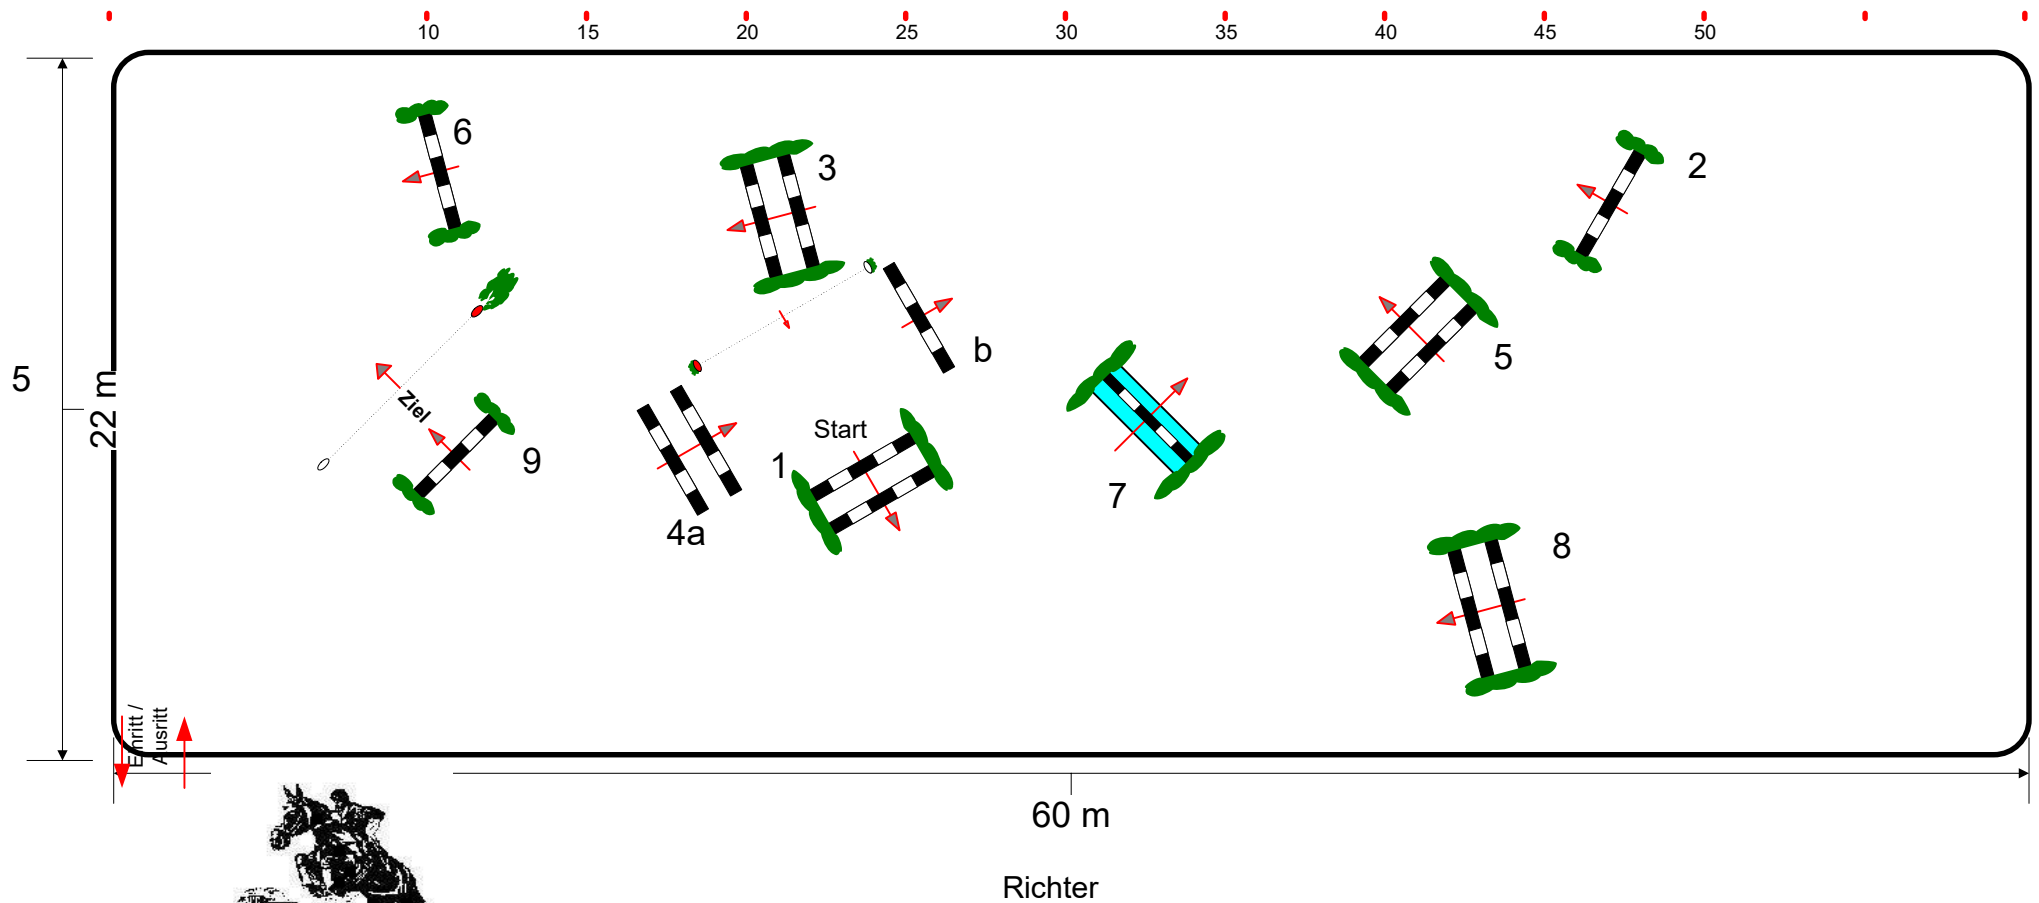

Springturnier Karlsfeld vom 11.-14.11.2021

Prüfung Nr.: 21

Springpferdeprüfung

Klasse: L

Donnerstag, 11. November 2021

Beginn: 14:00 Uhr

Richtverf.: A
LPO § 363.1
FEI RG / Art.
Höhe: 1.15 mtr.

Tempo: 300 m/Min.
Bahnlänge: 350 mtr.
Erlaubte Zeit: 70 sek.
Höchstzeit: 140 sek.

Hindernisse: 9
Sprünge: 10
Hindernisfehler: sek.
Geschl. Hindernis:

1. Stechen über:
Bahnlänge: 0 mtr.
Erlaubte Zeit: 0 sek.
Höchstzeit: 0 sek.

Josef Maier
Claus Wüst