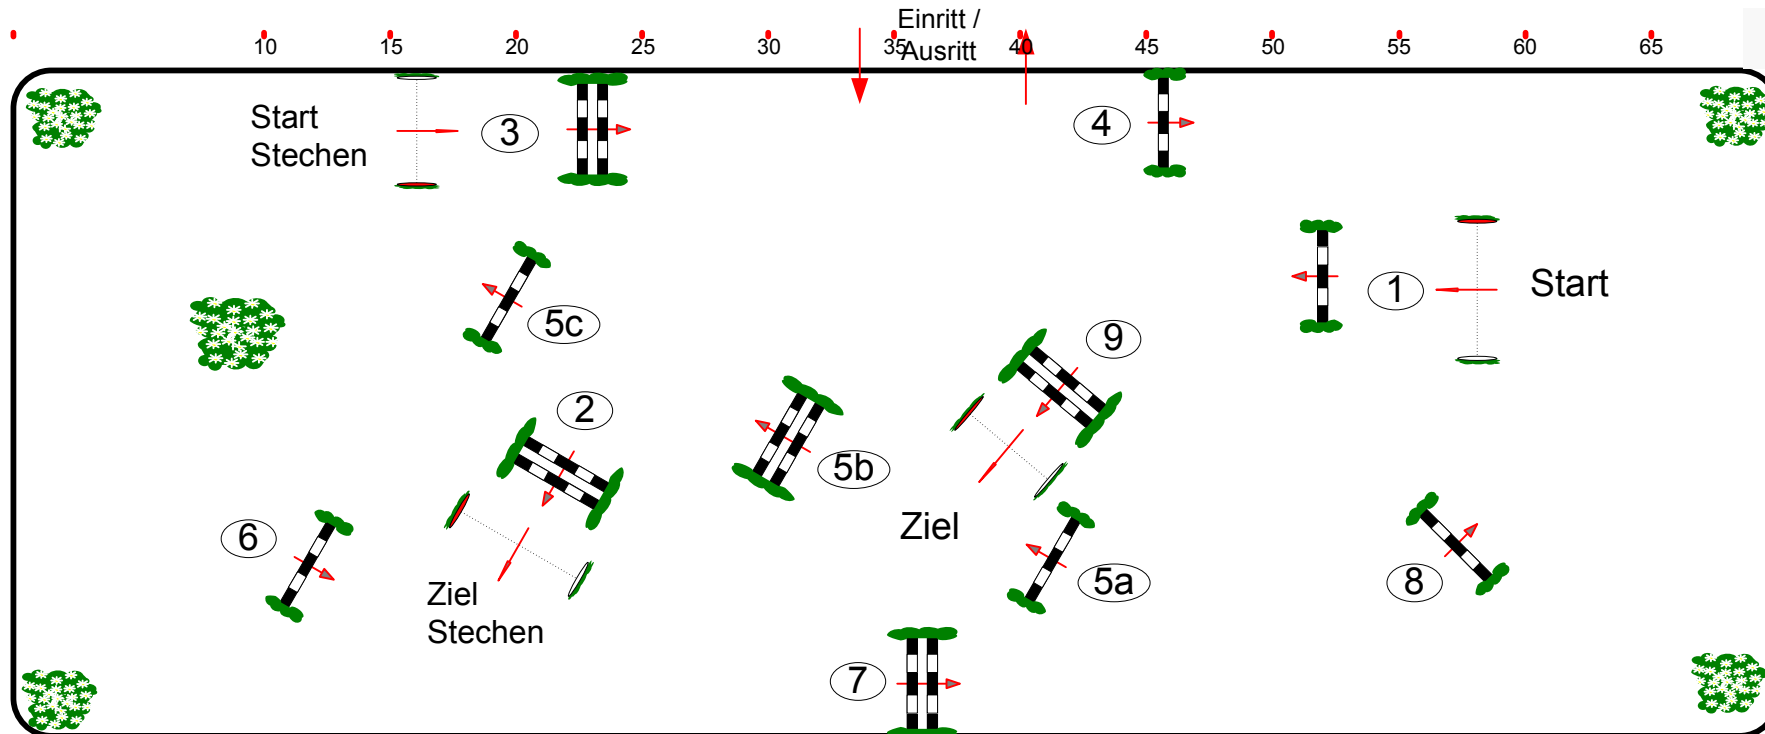

## Christmas Jumping Trophy

Prüfung Nr.: 17

Springferde Tour

Springferdeprüfung

Klasse: M\*

Freitag, 3. Dezember 2021

Beginn: 10:00 Uhr

Richtverf.: A  
LPO § 363 2b  
FEI RG / Art.  
Höhe: 1,25 mtr.

Tempo: 350 m/Min.  
Bahnlänge: 300 mtr.  
Erlaubte Zeit: 52 sek.  
Höchstzeit: 104 sek.

Hindernisse: 9  
Sprünge: 11  
Hindernisfehler: sek.  
Geschl. Hindernis:

1. Stechen über: 3,4,5ab,7,1,2  
Bahnlänge: 230 mtr.  
Erlaubte Zeit: 40 sek.  
Höchstzeit: 80 sek.

2. Stechen über:  
Bahnlänge: 0 mtr.  
Erlaubte Zeit: 0 sek.  
Höchstzeit: 0 sek.

RICHTER

Parcourschef  
Martin Lühmann  
01712177862  
David Lampe