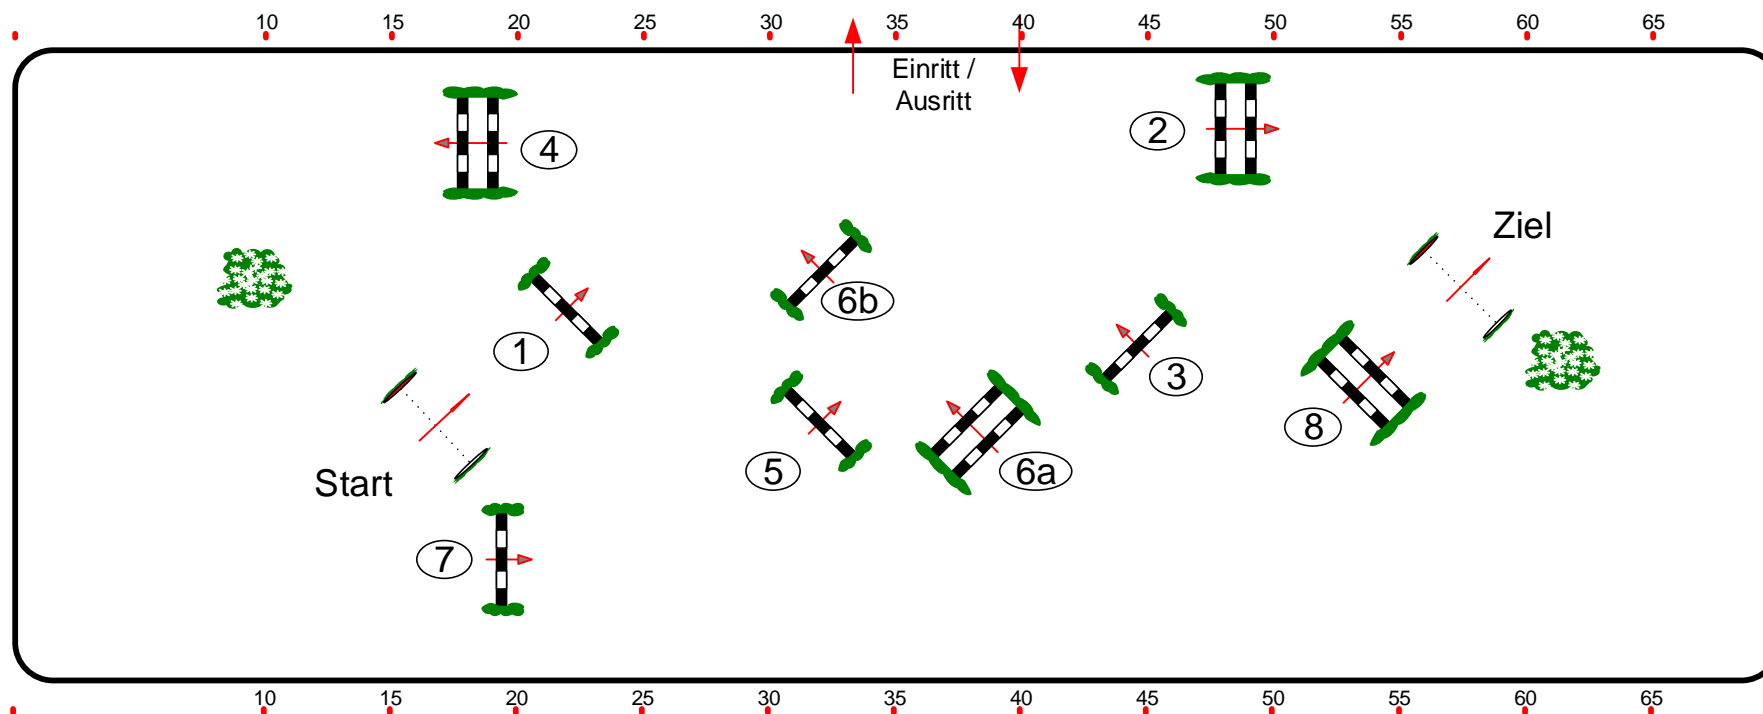

Winterjumping 22.-23. Januar 2022

Prussendorf

Prüfung Nr.: 08

Kleine Tour

Fehler/Zeit-Springen

Klasse: A*

Sonntag, 23. Januar 2022

Beginn: 9:15 Uhr

Richtverf.: A
LPO § 501 / 1a1
FEI RG / Art.
Höhe: 0,95 mtr.

Tempo: 350 m/Min.
Bahnlänge: 370 mtr.
Erlaubte Zeit: 64 sek.
Höchstzeit: 128 sek.

Hindernisse: 8
Sprünge: 9
Hindernisfehler: sek.
Geschl. Hindernis:

1. Stechen über:
Bahnlänge: 0 mtr.
Erlaubte Zeit: 0 sek.
Höchstzeit: 0 sek.

2. Stechen über:
Bahnlänge: 0 mtr.
Erlaubte Zeit: 0 sek.
Höchstzeit: 0 sek.

RICHTER

Parcourschef
David Lampe
0151/25364392