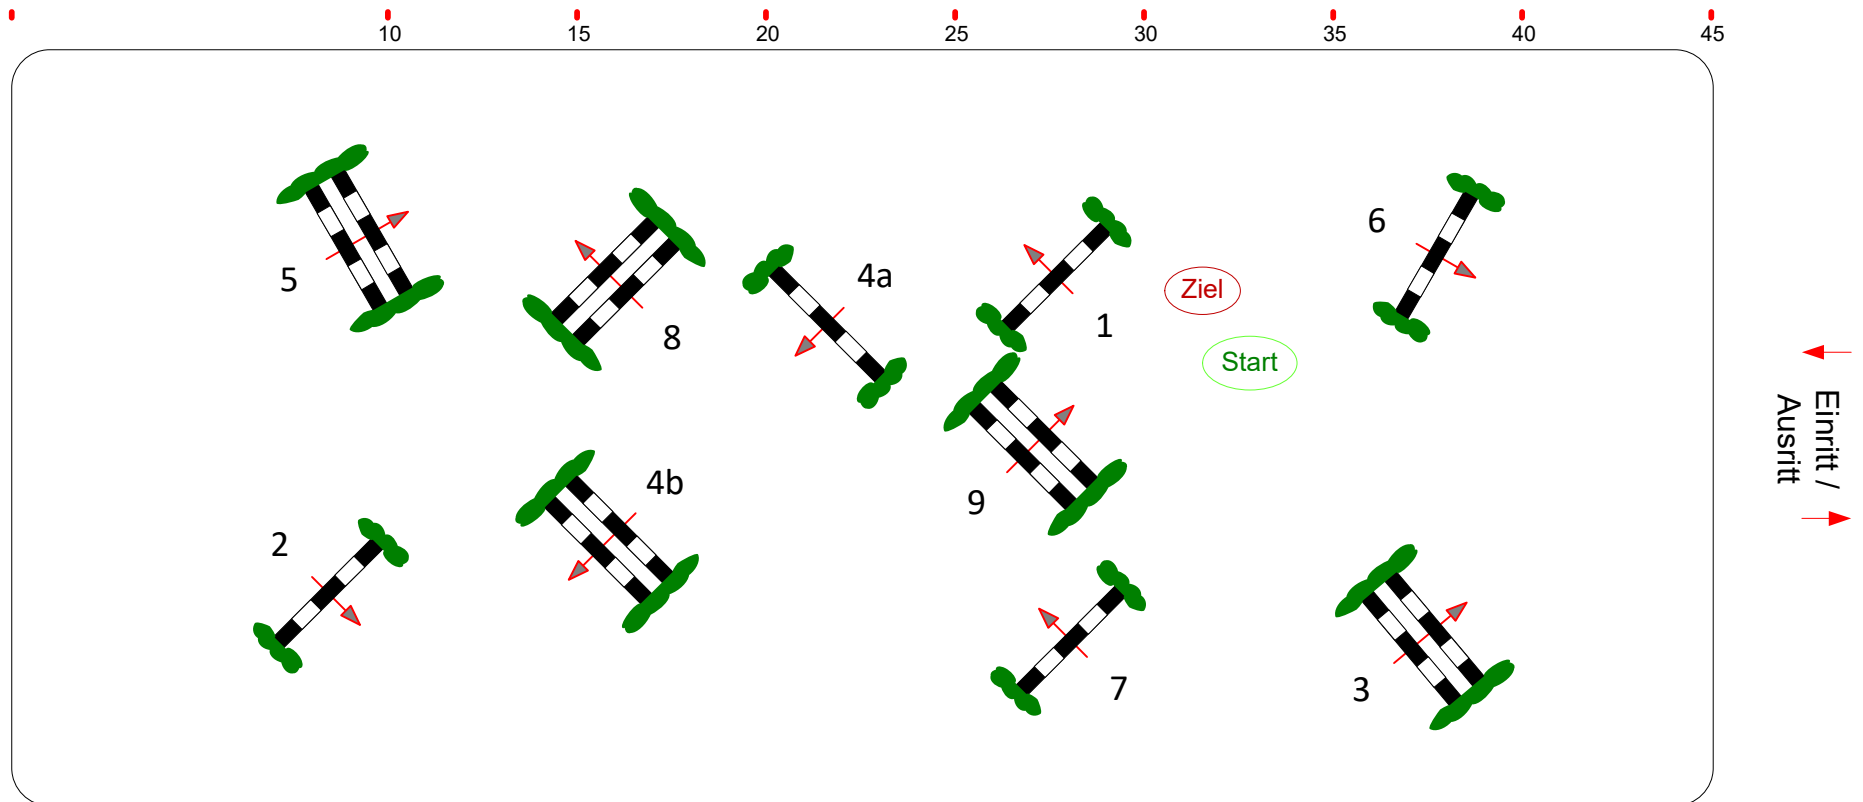

Ponyclub Dinklage

Prüfung Nr.: 05

Große Tour

Stil-Spring-LP

Klasse: L

Samstag, 12. Februar 2022

Beginn: 16:45 Uhr

Richtverf.:
LPO § 520,3a
FEI RG / Art.
Höhe: 1,15 mtr.

Tempo: 325 m/Min.
Bahnlänge: 275 mtr.
Erlaubte Zeit: 51 sek.
Höchstzeit: 102 sek.

Hindernisse: 9
Sprünge: 10
Hindernisfehler: sek.
Geschl. Hindernis:

1. Stechen über:
Bahnlänge: 0 mtr.
Erlaubte Zeit: 0 sek.
Höchstzeit: 0 sek.

2. Stechen über:
Bahnlänge: 0 mtr.
Erlaubte Zeit: 0 sek.
Höchstzeit: 0 sek.

Richter

Pacours Designer
Martin Egbers