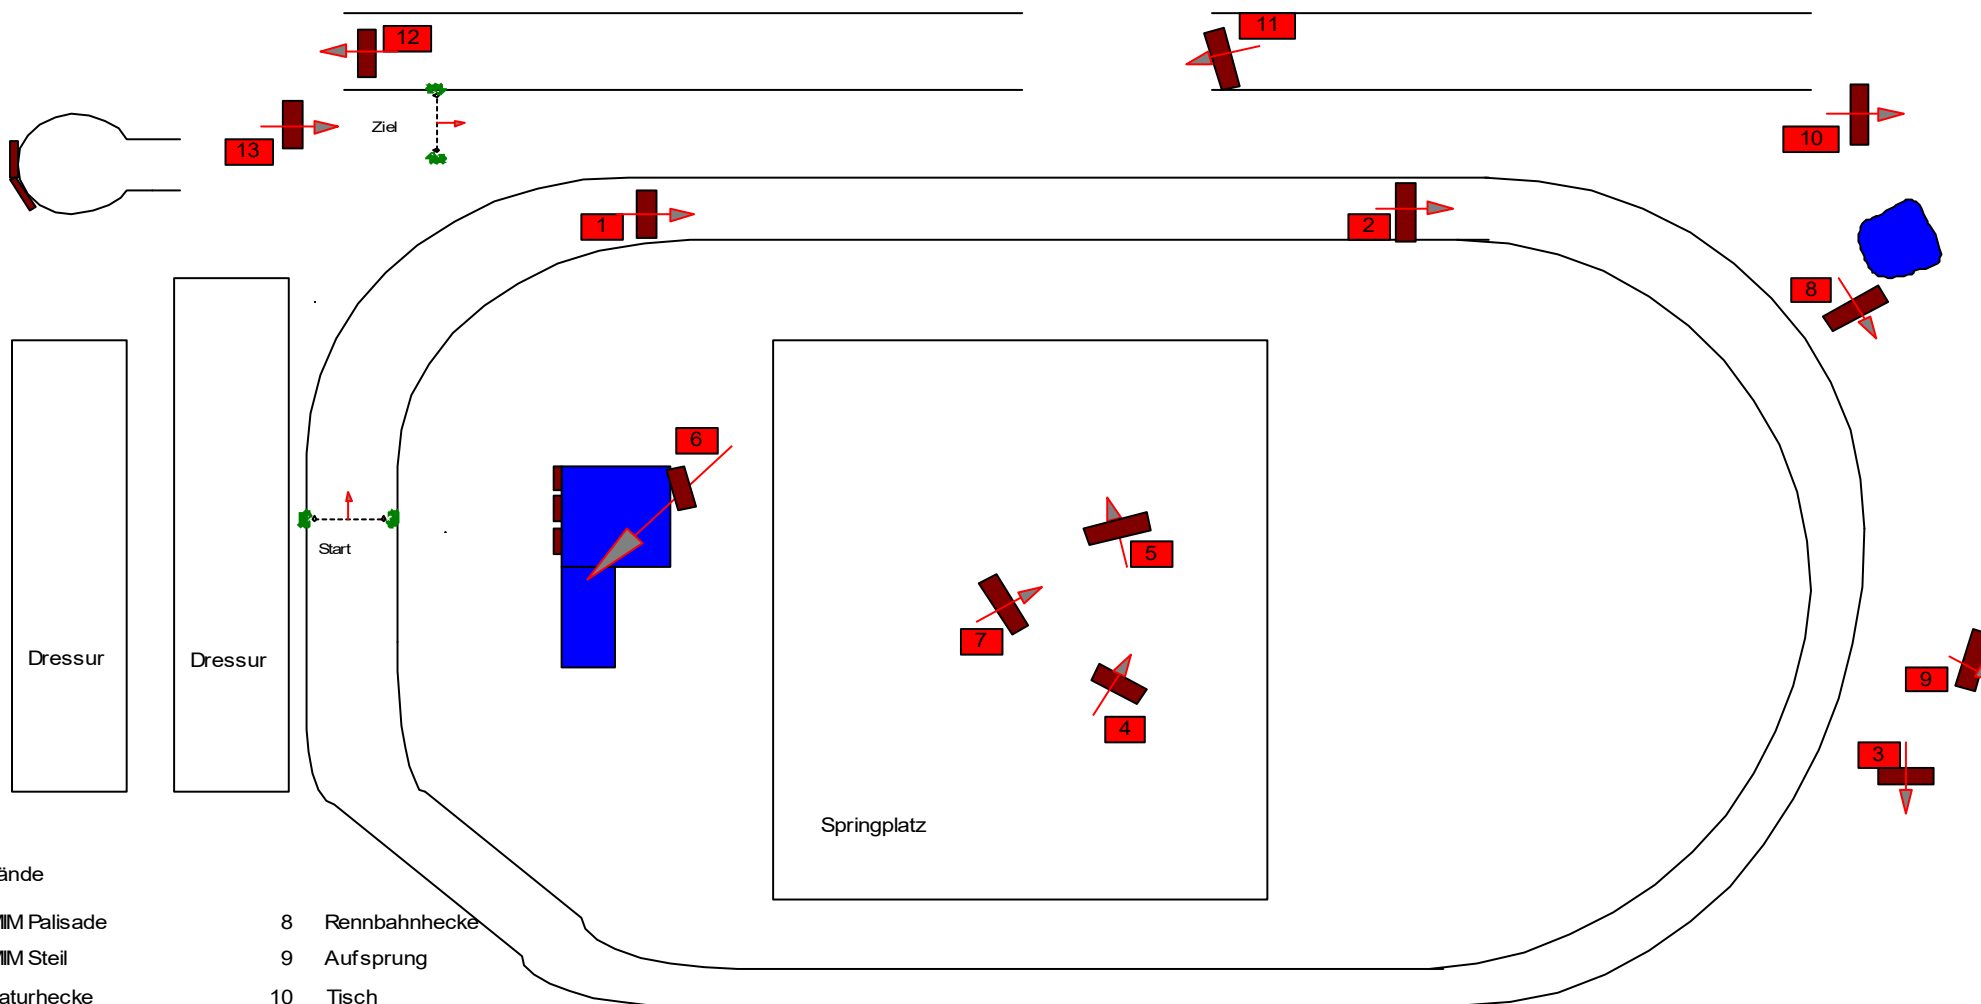

Eventing im Pferdesportzentrum Rheinland

Klaus Jacoby

Prüfung Nr.: 2

Geländepferde A**

Montag, 14:03:2022

Nummernfarbe Gelände: rot

Streckenlänge: 1400m

Anzahl der Hindernisse: 13

Tempo: 425m/Min

Anzahl der Sprünge: 13

Erlaubte Zeit: 3:18 Min

Höchstzeit: 6:36 Min

13:00 Uhr

Gelände

- 1 MIM Palisade
- 2 MIM Steil
- 3 Naturhecke
- 4 Hütte
- 5 Hütte
- 6 Wasser
- 7 Hecke

- 8 Rennbahnhecke
- 9 Aufsprung
- 10 Tisch
- 11 Rolle
- 12 Wagen
- 13 A Graben

Die Sprünge 1, 2, 7 sind deformierbar