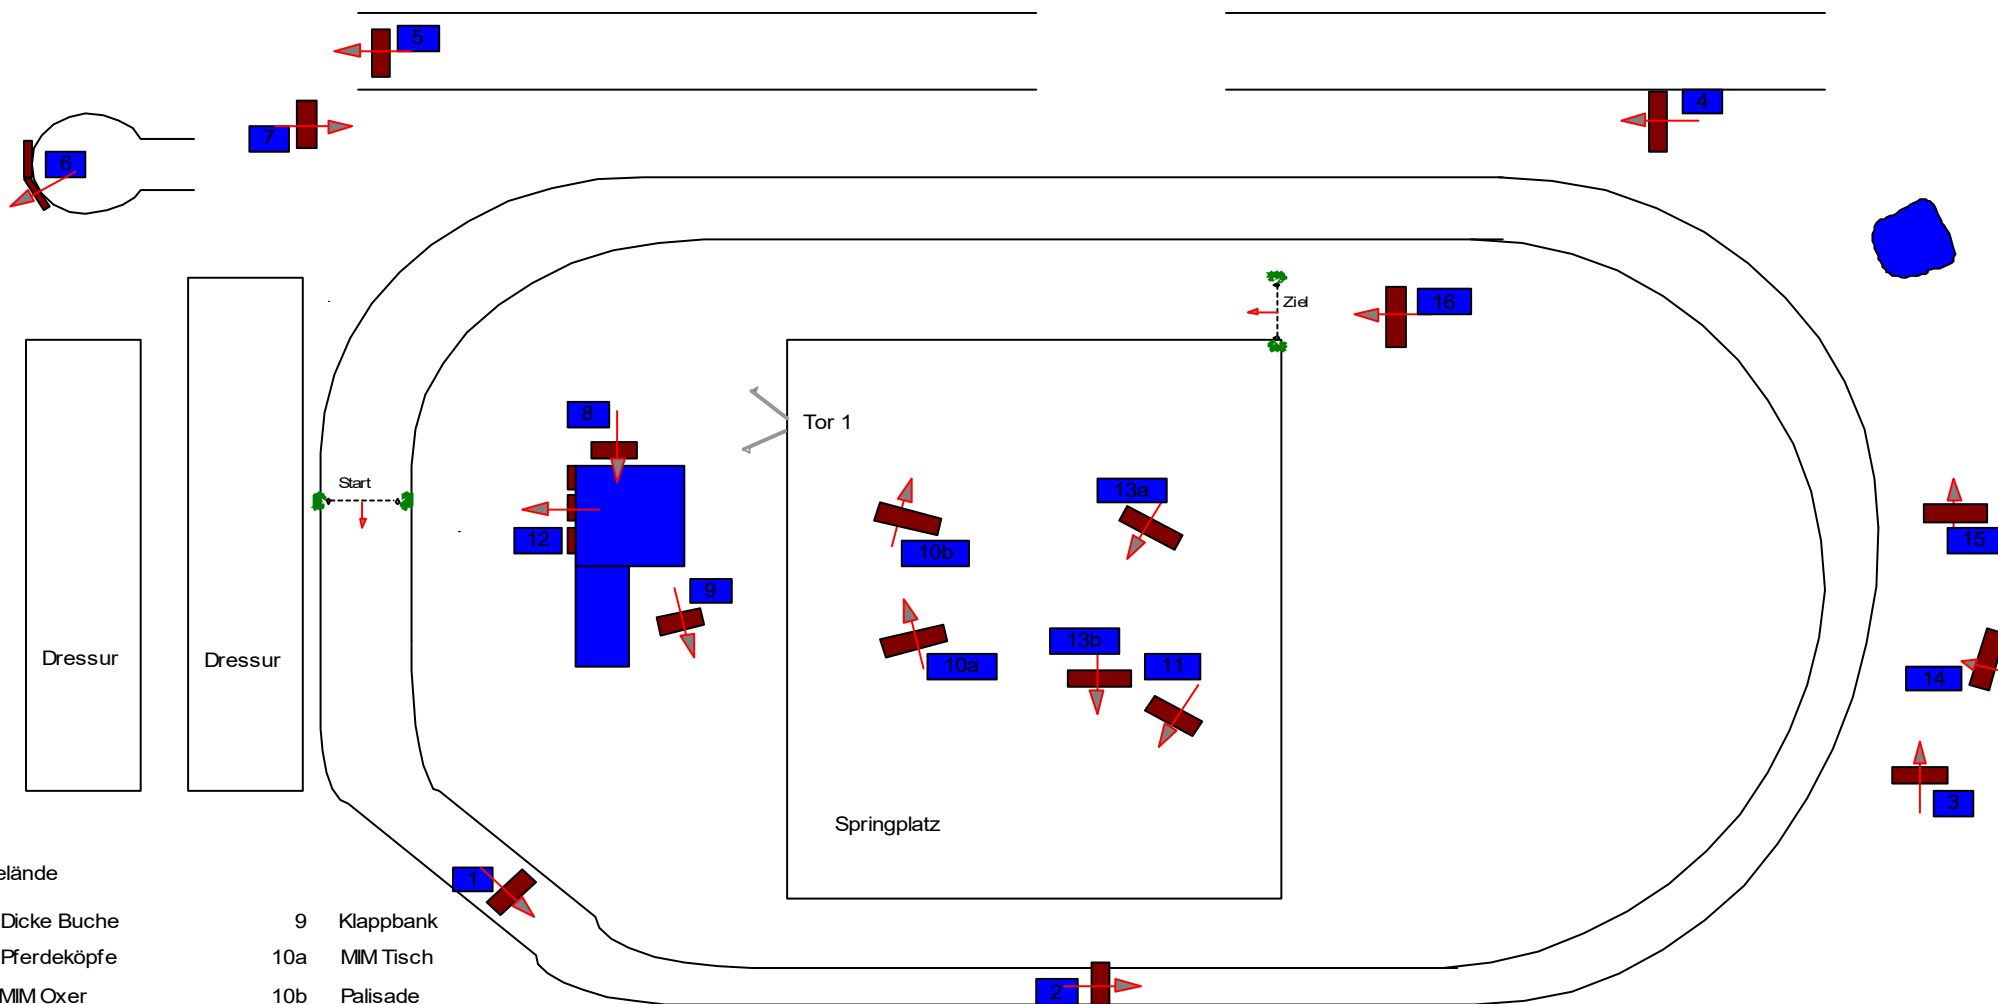

Eventing im Pferdesportzentrum Rheinland

Klaus Jacoby

Prüfung Nr.: 3

Geländepferde L

Montag, 14:03:2022

Nummernfarbe Gelände: blau

Streckenlänge: 1700m

Anzahl der Hindernisse: 16

Tempo: 450m/Min

Anzahl der Sprünge: 18

Erlaubte Zeit: 3:47 Min

15:00 Uhr

Höchstzeit: 7:34

Gelände

1 Dicke Buche

9 Klappbank

2 Pferdeköpfe

10a MIM Tisch

3 MIM Oxe

10b Palisade

4 Schmale Palisade

11 Ecke

14 Tiefsprung

5 Wagen

Tor 1

15 Schmale Hecke

6 Sunken Road

12 Wasseraussprung

16 Hütte

7 L Graben

13a MIM Steil

8 Wasser