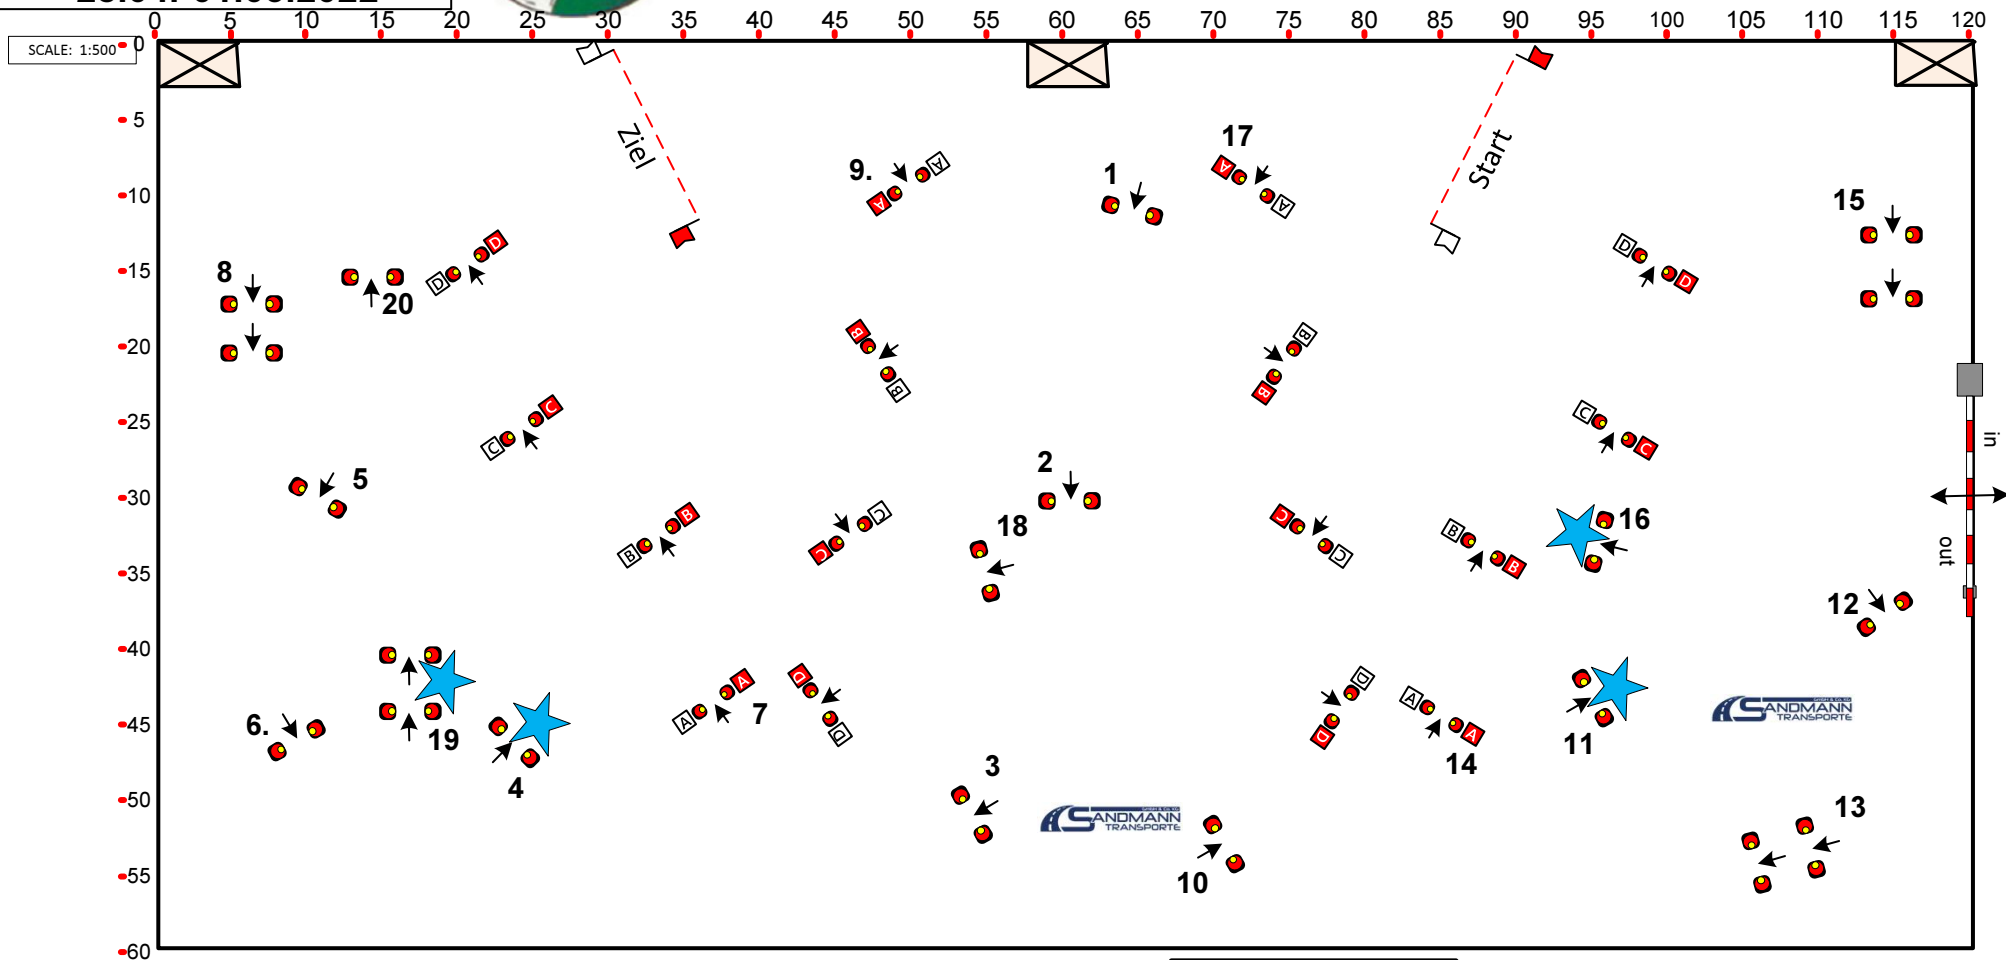

Hindernisfahren Kl. S

Prfg.Nr: 27

Richtv:LPO§721A

Jury

Comp. Nr. Prfg. Nr.	Competition Prüfung	Length Länge Meter	Speed Tempo m/min	Time allowed Erlaubte Zeit Sec.	Time Max Höchstzeit Sec.	Width Hindernisbreite cm	Width Hindernisbreite cm	Obstacles Hindernisse
27	H2-Zweispänner Pferde	780	250	188	376	170	★ -5	20