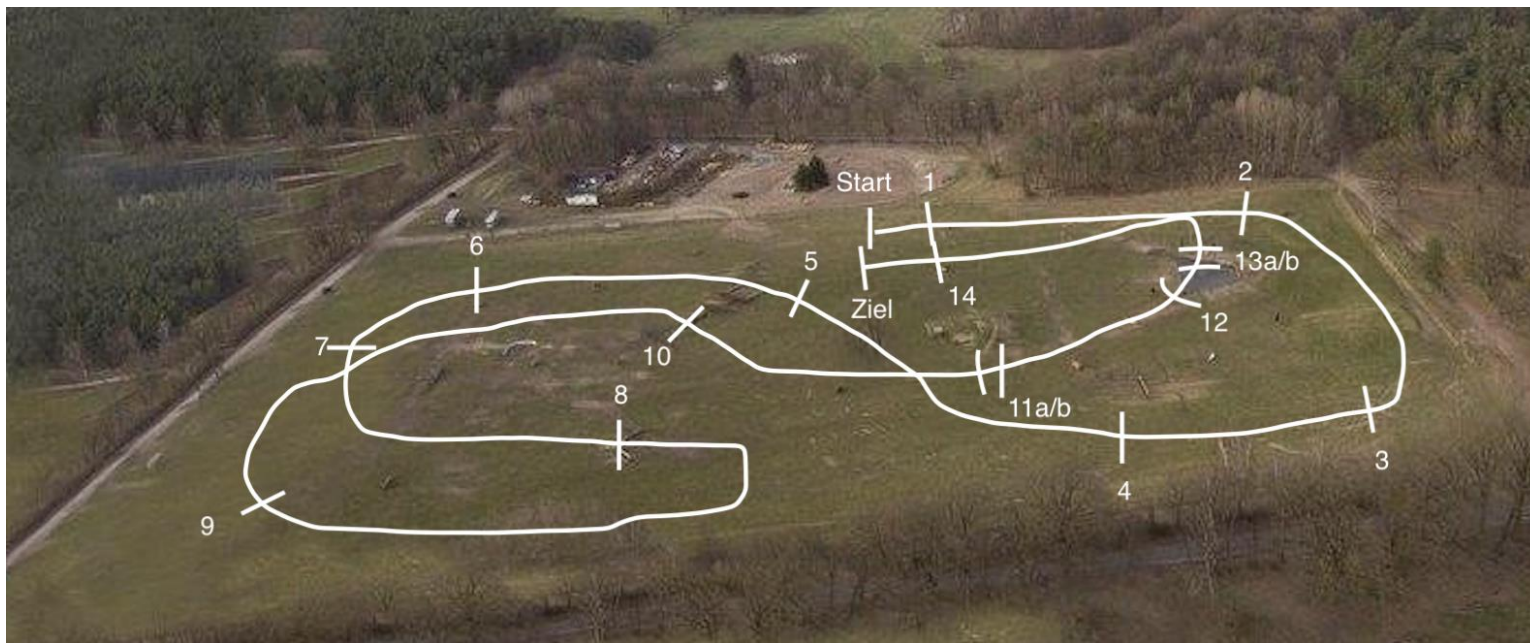

Geländepferde KL. L am 29.3.2023

Länge : 1450 m

Zeit: 2:50 Minuten

Rote Nummern

1. Schweinerücken
2. Haus
3. Holsteiner Sprung
4. Doppelhecke
5. Baumstamm auf Hügel
6. Haus mit Tannenbürste
7. Quaderhecke
8. Graben mit Baumstamm

9. Heidedreieck
10. Zick-Zack Graben
- 11a/b. Wallaufsprung
12. Baumstamm vor Teich
- 13a. Wasseraussprung
- 13b. Rennbahnbürste
14. Uelzener Sprung