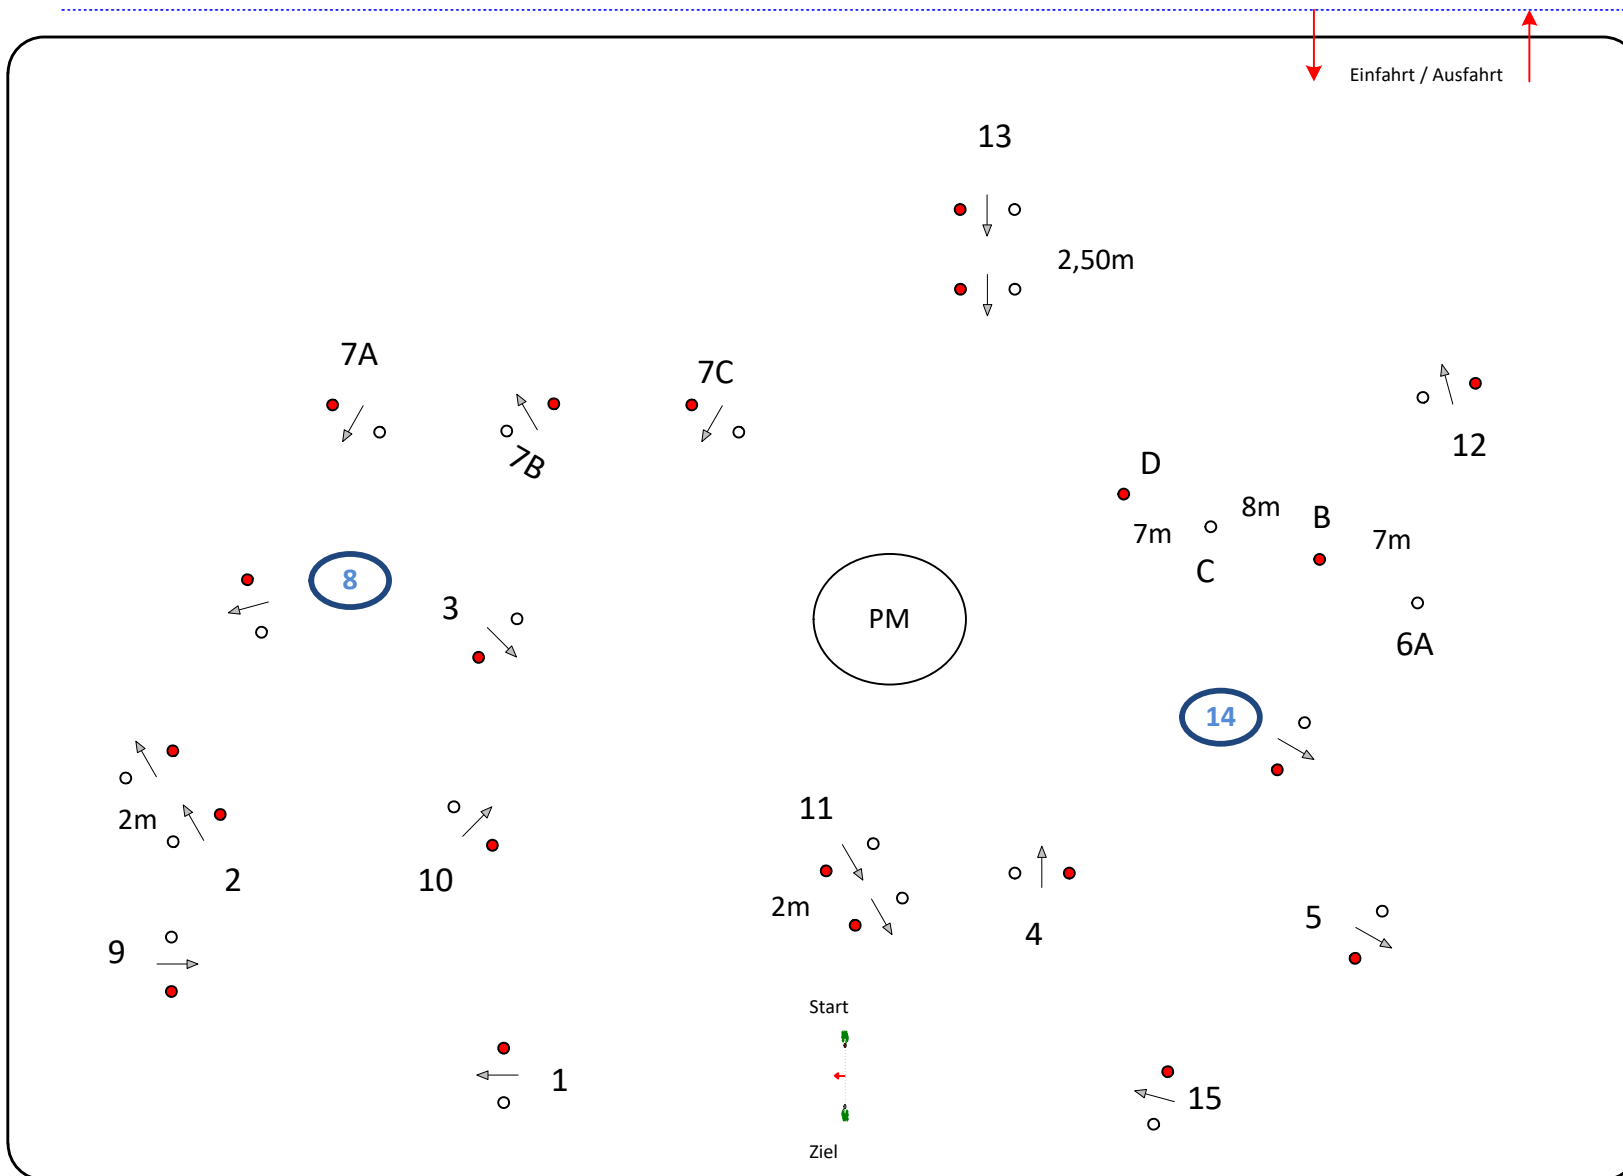

Beuster 2022

Prüfung Nr.: 27,28,35 Ein- und Zweispänner Pferde, Ponys, Ponys
 Sonntag, 15. Mai 2022 Beginn: 12:00 Uhr

Hindernisfahren Fehler-Zeit Klasse: A

Richtverf.: A
 LPO § 721
 FEI-Reg. / Art.

Tempo: 230 m/Min.
 Hindernisse: 15
 Zuschlag: 30 (25) cm
 Hindernisbreite: cm

Bahnlänge: 535 mtr.
 Erlaubte Zeit: 140 sek.
 Höchstzeit: 280 sek.
 Hindernisfehler: sek.

über:

Tempo: m/Min.
 Zuschlag: cm
 Hindernisbreite: cm

Bahnlänge: 0 mtr.
 Erlaubte Zeit: 60 sek.
 Höchstzeit: 120 sek.

-5cm

Richterturm