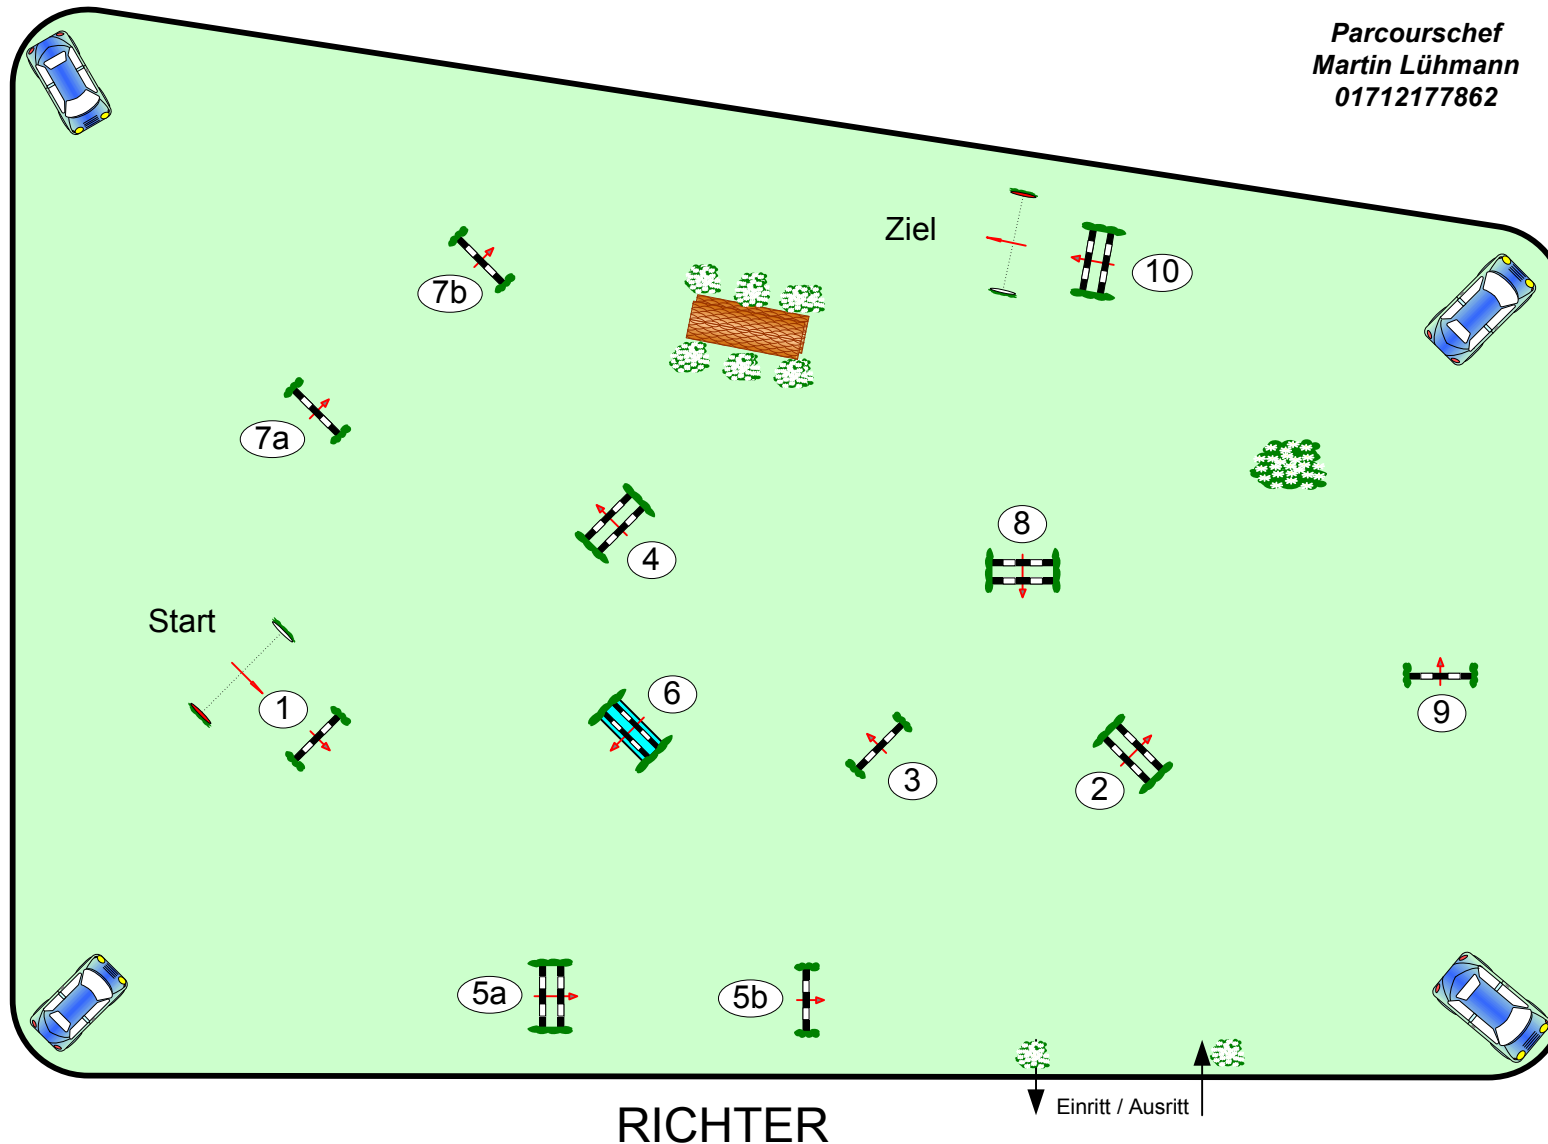

Königsborn 27. - 29. Mai 2022

Prüfung Nr.: 25

regionale Tour

Fehler/Zeit-Springen

Klasse: M*

Samstag, 28. Mai 2022

Beginn: 15:30 Uhr

Parcourschef
Martin Lühmann
01712177862

Richtverf.: A
LPO § 501 / 1a1
RG / Art.
Höhe: 1,25 mtr.

Tempo: 350 m/Min.

Bahnlänge: 470 mtr.
Erlaubte Zeit: 81 sek.
Höchstzeit: 162 sek.

Hindernisse: 10
Sprünge: 12
Hindernisfehler: sek.
geschl. Hindernis:

1. Stechen über:

Bahnlänge: 0 mtr.
Erlaubte Zeit: 0 sek.
Höchstzeit: 0 sek.

2. Stechen über:

Bahnlänge: 0 mtr.
Erlaubte Zeit: 0 sek.
Höchstzeit: 0 sek.