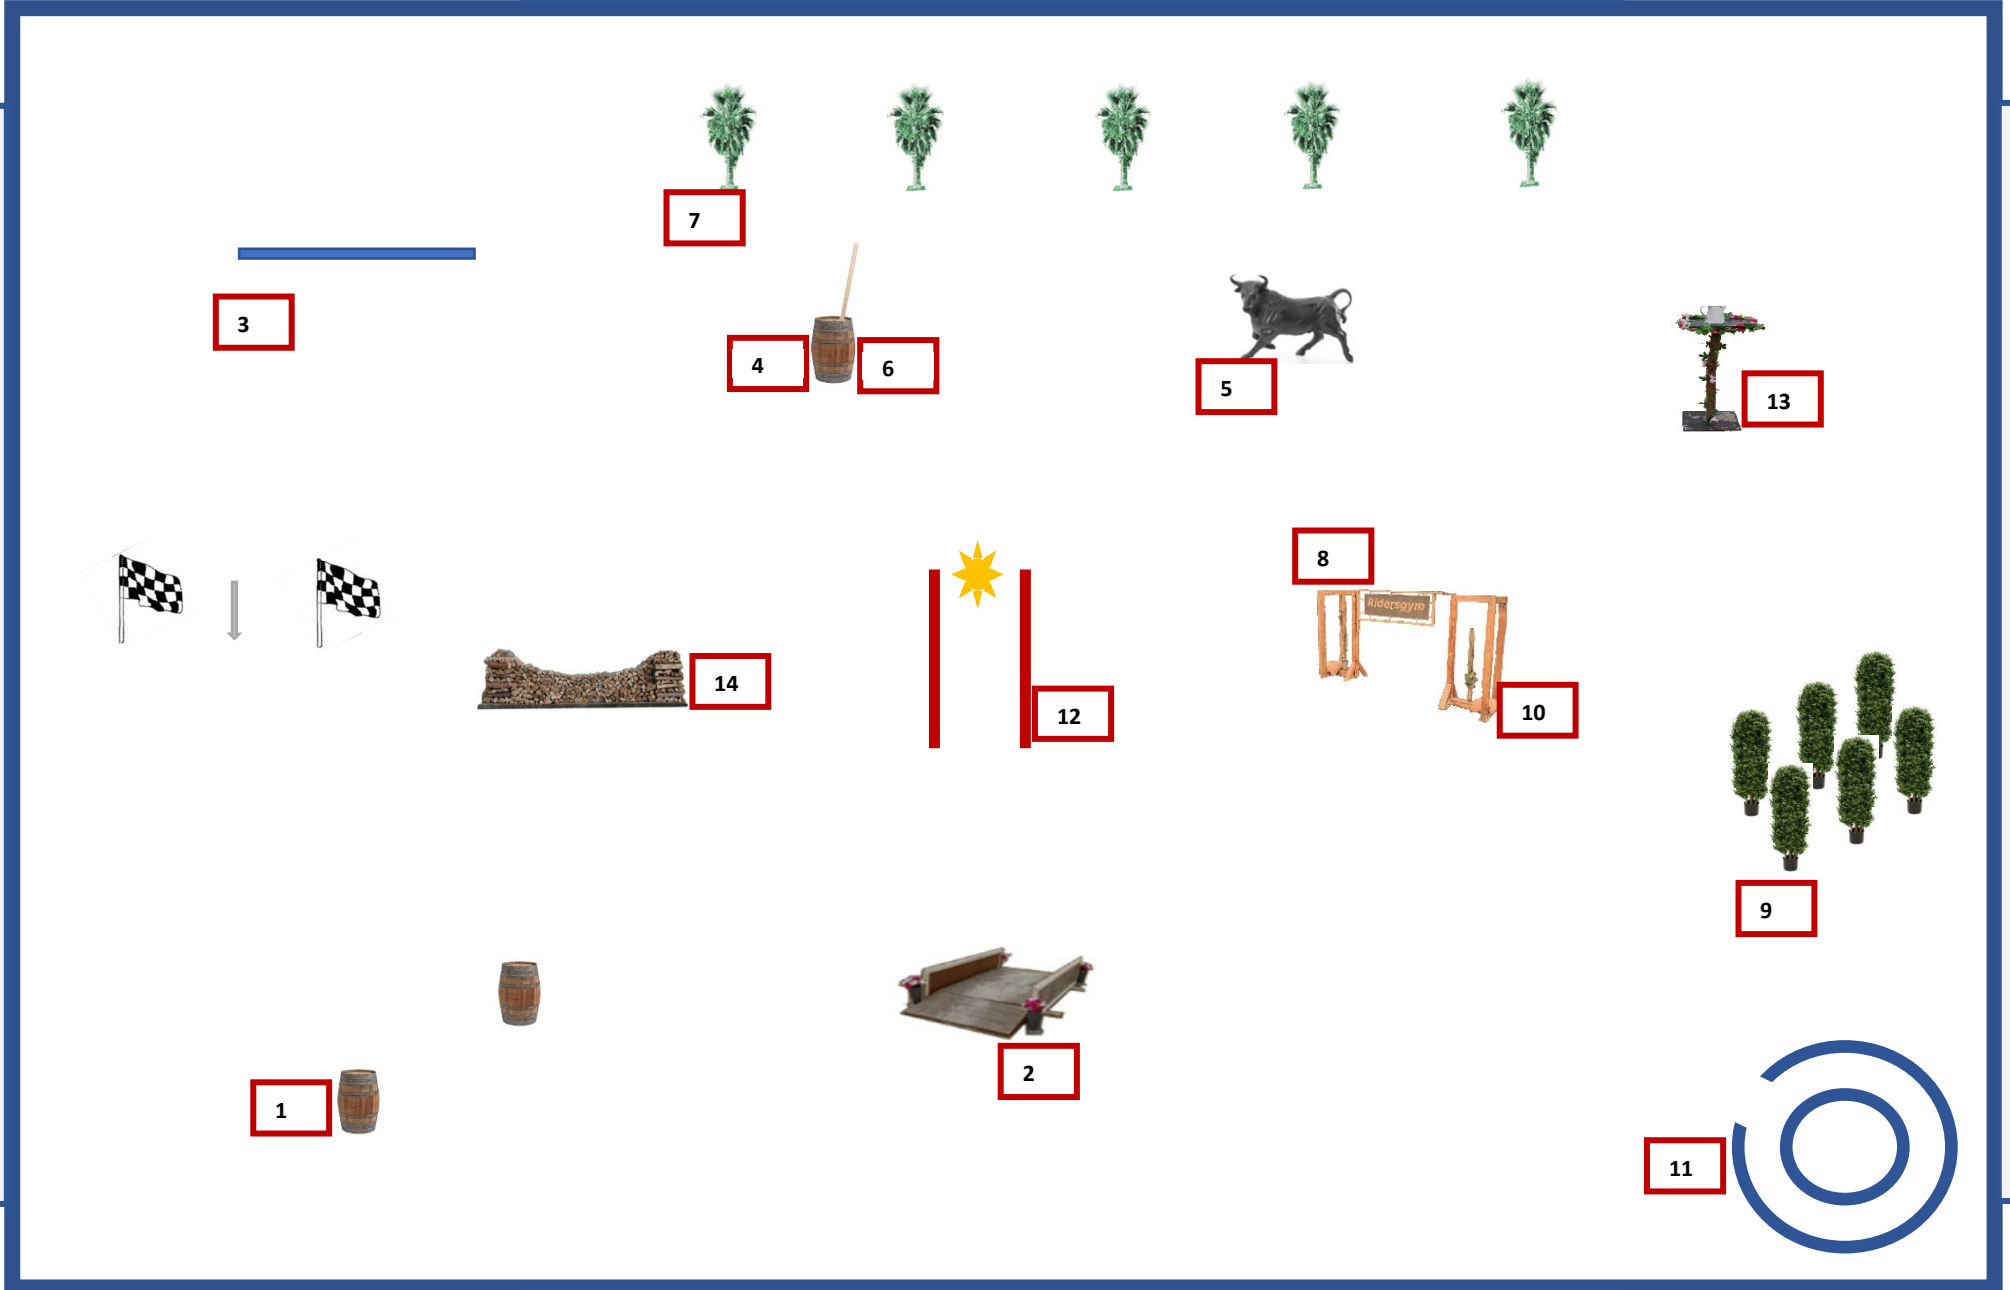

Working Equitation Speedtrail „Schwere Klasse (WS*)“

Tribüne – Zuschauer - Bandenwerbung

Stüberl – Meldestelle - WC

(Tor für die Rinder)

EINRITT

Working Equitation Speedtrail „Schwere Klasse (WS*)“

Legende:

1. 2er Tonnen
2. Brücke
3. Sidepass
4. Stange aufnehmen
5. Ringstechen
6. Stange wegstellen
7. Einfacher Slalom
8. Tor vorwärts
9. Becher umsetzen – Rückwärtsslalom
10. Tor rückwärts
11. Pferch rechte Hand
12. Glockengasse
13. Krug
14. Sprung