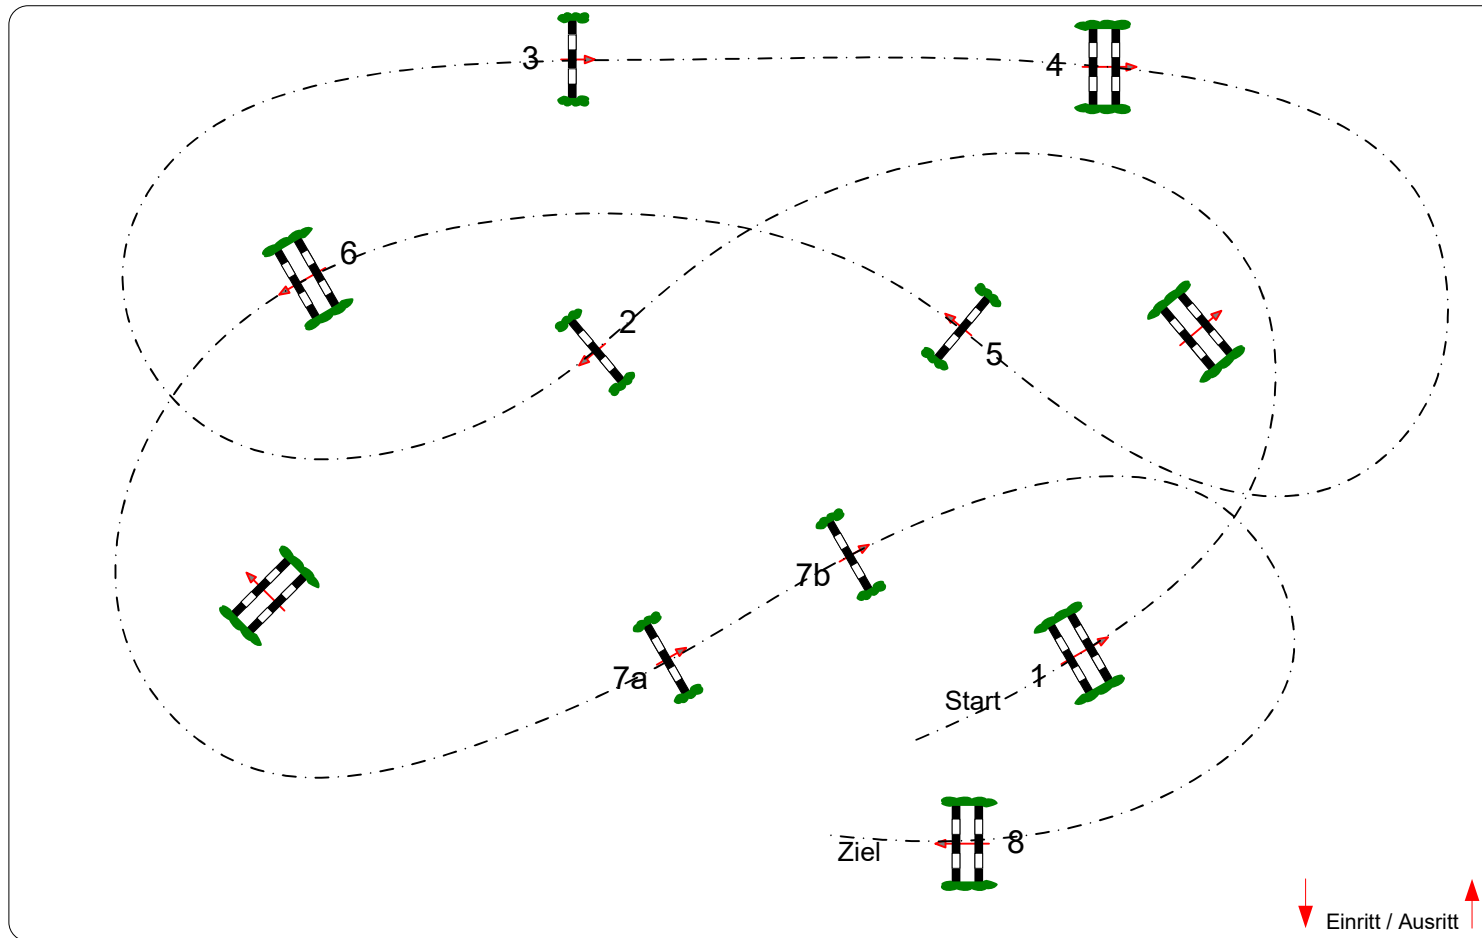

# Springturnier Dähre, 30.04.-01.05.2022

Prüfung Nr.: 6

Springferde Tour

Springferde-LP

Klasse: A\*

Samstag, 30. April 2022

Beginn: 11:00 Uhr

Richtverf.: A  
LPO § 363.1  
FEI RG / Art.  
Höhe: 0,95 mtr.

Tempo: 350 m/Min.  
Bahnlänge: 390 mtr.  
Erlaubte Zeit: 67 sek.  
Höchstzeit: 134 sek.

Hindernisse:  
Sprünge:  
Hindernisfehler: sek.  
Geschl. Hindernis:

1. Stechen über:  
Bahnlänge: 0 mtr.  
Erlaubte Zeit: 0 sek.  
Höchstzeit: 0 sek.

2. Stechen über:  
Bahnlänge: 0 mtr.  
Erlaubte Zeit: 0 sek.  
Höchstzeit: 0 sek.

Course Designer  
Björn Radtke  
..... (GER)

Meldestelle

Richter