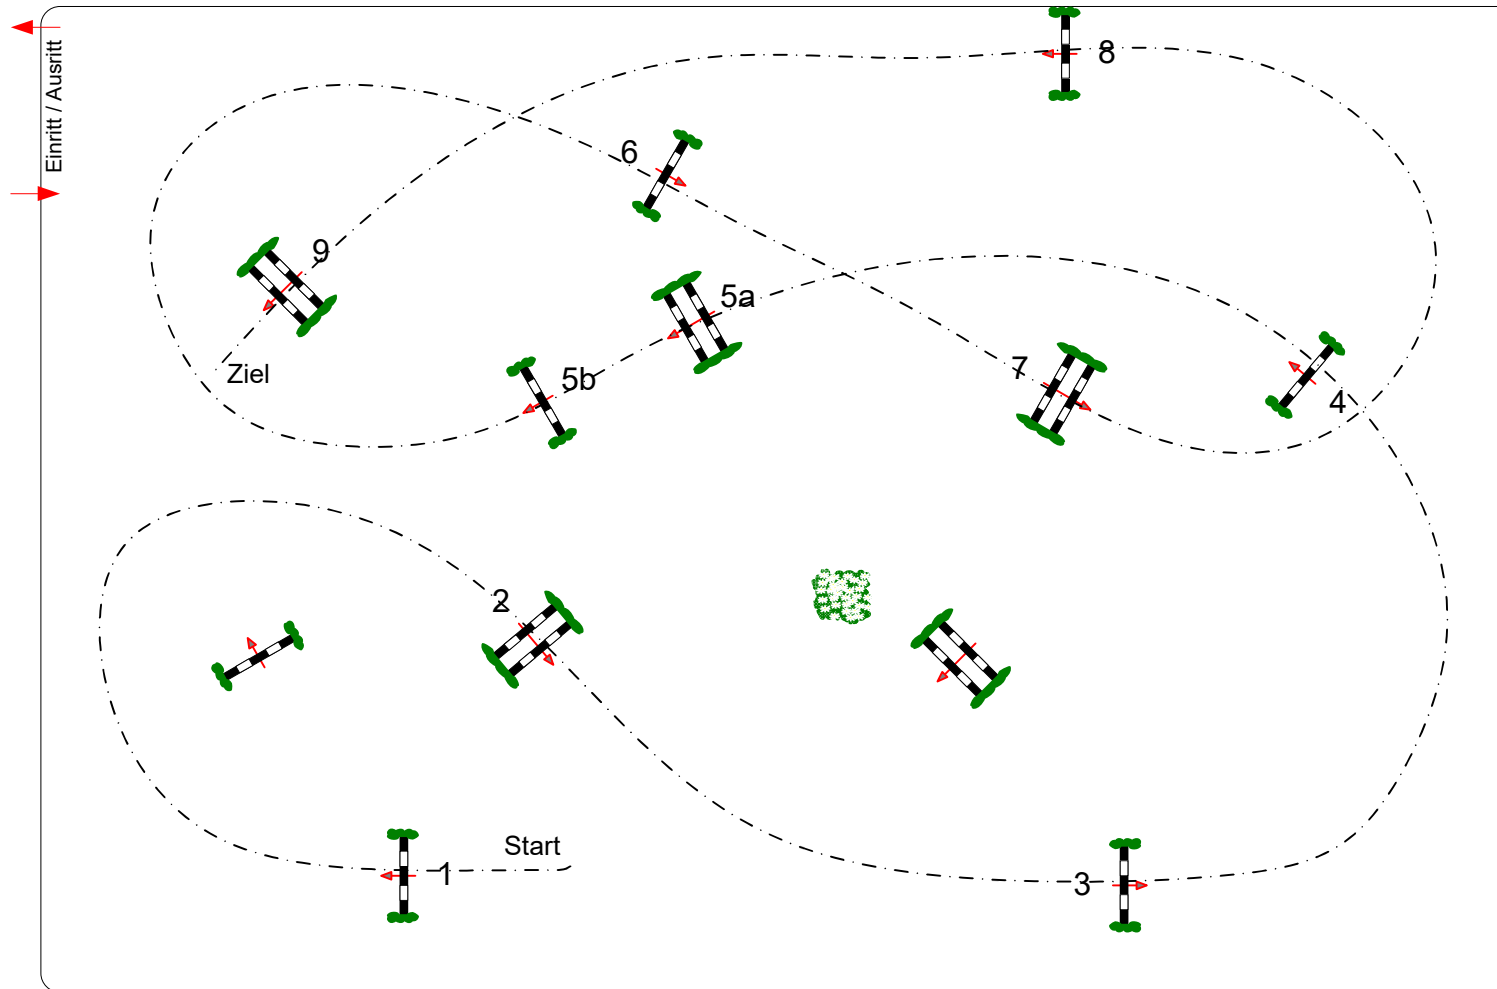

PLS Bad Bodenteich, 06.05.-08.05.2022

Prüfung Nr.: 12

Kleine Tour

Spring-LP m. steigenden Anforderungen Klasse: A**

Samstag, 7. Mai 2022

Beginn: 12:00 Uhr

Richtverf.: A
LPO § 501,A1
FEI RG / Art.
Höhe: 1,05 mtr.

Tempo: 350 m/Min.
Bahnlänge: 380 mtr.
Erlaubte Zeit: 66 sek.
Höchstzeit: 132 sek.

Hindernisse:
Sprünge:
Hindernisfehler: sek.
Geschl. Hindernis:

1. Stechen über:
Bahnlänge: 0 mtr.
Erlaubte Zeit: 0 sek.
Höchstzeit: 0 sek.

2. Stechen über:
Bahnlänge: 0 mtr.
Erlaubte Zeit: 0 sek.
Höchstzeit: 0 sek.

Richter

Course Designer
Björn Radtke
..... (GER)