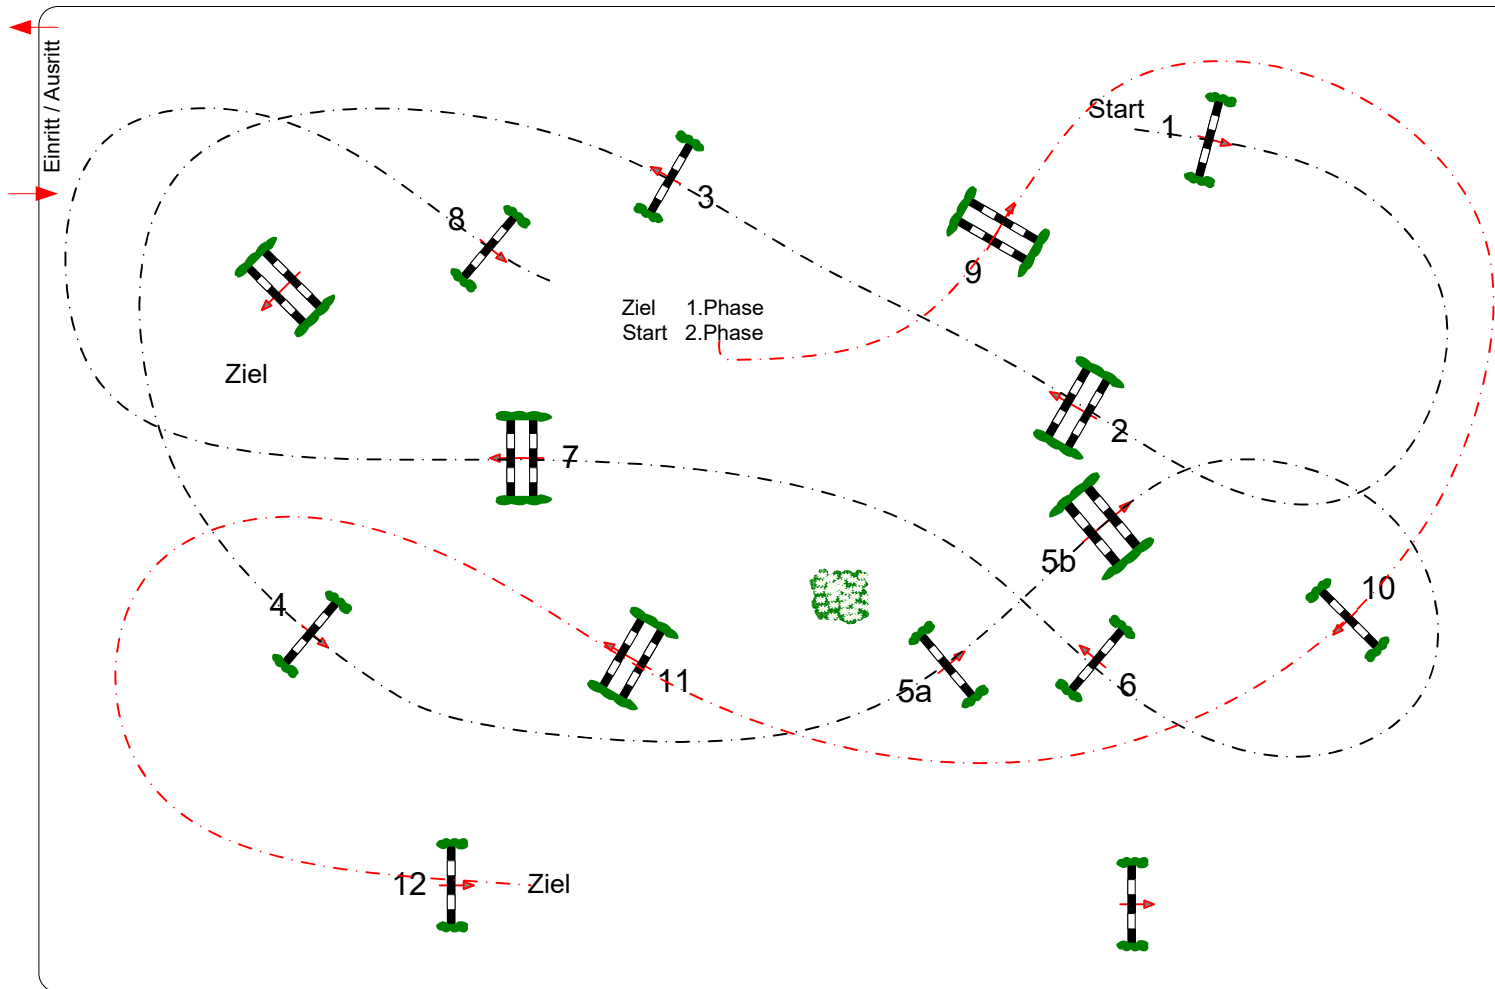

PLS Bad Bodenteich, 06.05.-08.05.2022

Prüfung Nr.: 13

Kleine Tour

Zwei-Phasen-Spring-LP

Klasse: L

Samstag, 7. Mai 2022

Beginn: 13:30 Uhr

Richtverf.: A
LPO § 525
FEI RG / Art.
Höhe: 1,15 mtr.

Tempo: 350 m/Min.
Bahnlänge: 350 mtr.
Erlaubte Zeit: 60 sek.
Höchstzeit: 120 sek.

Hindernisse:
Sprünge:
Hindernisfehler: sek.
Geschl. Hindernis:

2. Phase über:
Bahnlänge: 220 mtr.
Erlaubte Zeit: 38 sek.
Höchstzeit: 76 sek.

2. Stechen über:
Bahnlänge: 0 mtr.
Erlaubte Zeit: 0 sek.
Höchstzeit: 0 sek.

Richter

Course Designer
Björn Radtke
..... (GER)