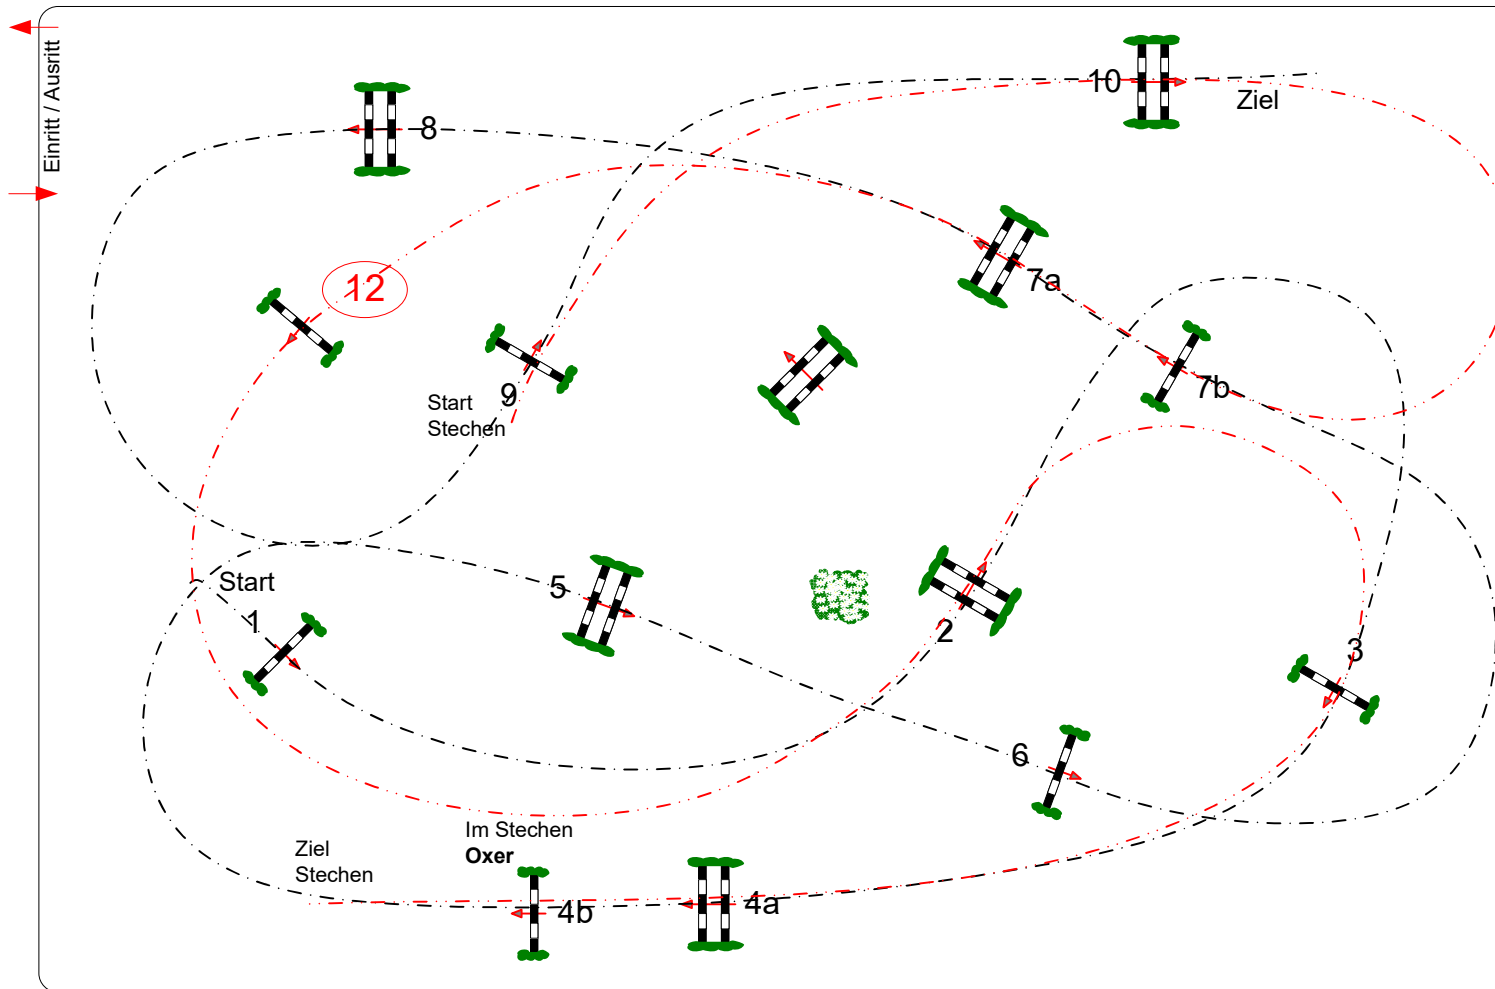

PLS Bad Bodenteich, 06.05.-08.05.2022

Prüfung Nr.: 22

Mittlere Tour

Spring-LP m. Stechen

Klasse: M*

Sonntag, 8. Mai 2022

Beginn: 15:00 Uhr

Richtverf.: A
LPO § 501,B1
FEI RG / Art.
Höhe: 1,25 mtr.

Tempo: 350 m/Min.
Bahnlänge: 435 mtr.
Erlaubte Zeit: 75 sek.
Höchstzeit: 150 sek.

Hindernisse:
Sprünge:
Hindernisfehler: sek.
Geschl. Hindernis:

1. Stechen über: 9, 10, 7a, 7b, 12, 2, 3, 4b
Bahnlänge: 300 mtr.
Erlaubte Zeit: 52 sek.
Höchstzeit: 104 sek.

2. Stechen über:
Bahnlänge: 0 mtr.
Erlaubte Zeit: 0 sek.
Höchstzeit: 0 sek.

Richter

Course Designer
Björn Radtke
..... (GER)